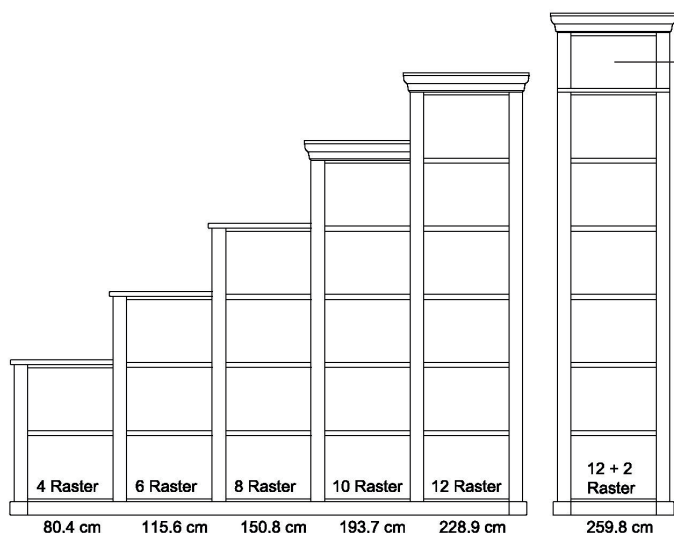

HÖHENRASTER

Die Höhenkürzung für den Hochverbau ist bereits im Preis enthalten.

Das System bietet bei Standelementen 6 unterschiedliche Höhen an.

Für die Höhe 259.8 cm sind 2-Raster Hochverbauten vorgesehen.

WOHNRAUMPLANUNG

Die Daten dieser Typenliste stehen als elektronische Daten für die Planungslösungen KPS sowie FURNPLAN zur Verfügung und sind bei den jeweiligen Softwarehäusern erhältlich.

Grundsätzlich ist es sinnvoll, jeder Bestellung eine Zeichnung beizufügen, um Planungsfehler zu vermeiden.