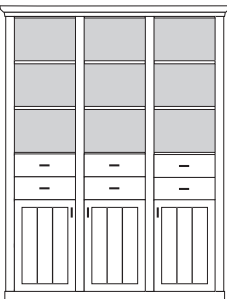

bestehend aus:
Regalkorpus 12R 3 x 1249
Tür links 4R 1 x L_F042
Tür rechts 4R 2 x R_F042
Schubkastenpaar 3 x K022

PH 100_E

mögliches Zubehör:
2er Set Holzbodenbeleuchtung 3 x 9322
Funkfernbedienung 1 x 9185
Flechtkörbe pro Nischenfach 1 x 9640
Vollauszug pro Schubkasten 1 x 9191