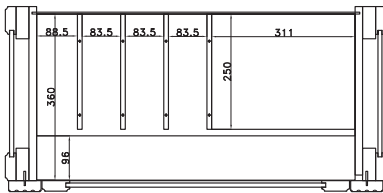

INNENEINTEILUNG SCHREIBFACH

Schreibfachausstattung (lichte Innenbreite 690 mm)

Draufsicht (von oben)