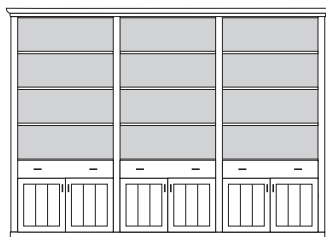

* H/G= Holzböden oder Glasböden hinter Vitrinentüren, bitte angeben!

VORSCHLÄGE

ALLE PREISE IN IDENT-PUNKTEN

PH 160_A

bestehend aus:
Regalkorpus 12R 3 x 1295

B 302 H 229 T 43 cm

95.2	95.2	95.2
------	------	------