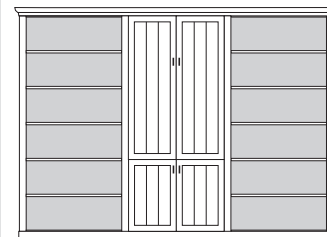

bestehend aus:
Regalkorpus 12R 3 x 1295
Türenpaar 4R 1 x F047
Türenpaar 8R 1 x F087

PH 160_D

mögliches Zubehör:
5er Set Holzbodenbel. 2 x 9345
Funkfernbedienung 1 x 9185