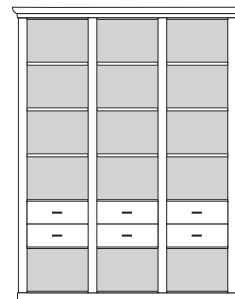

bestehend aus:
Regalkorpus 12R 3 x 1249
Schubkastenpaar 3 x K022

PH 100_F

mögliches Zubehör:
3er Set Holzbodenbeleuchtung 3 x 9323
Funkfernbedienung 1 x 9185
Flechtkorb pro Nischenfach 1 x 9640
Vollauszug pro Schubkasten 1 x 9191