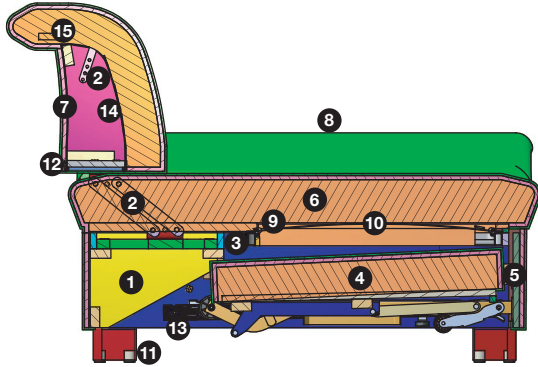

### Querschnitt und Beschreibung

- 1 Gestellkorpus
- 2 Beschlag
- 3 Metallrahmen
- 4 Bett
- 5 Blende
- 6 Schaum (siehe Seite 2)
- 7 Watte
- 8 Bezug: Stoff oder Leder
- 9 Filz
- 10 Rundfeder
- 11 Fuß: Rolle Metall chromfarbig
- 12 Keder
- 13 Schiene
- 14 Schwenkrücken
- 15 Kopfteilverstellung