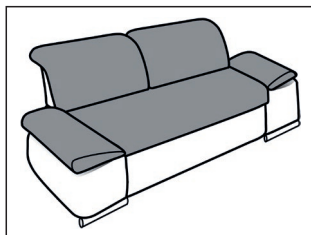

### 2 Fußvarianten

Rolle, Metall chromfarbig

Eckig, Holz: natur, wildeichefarbig, tabak, schwarz

### Bezugsvarianten

Bei Stoffverarbeitung:

Farbe 1:  
Korpus

Farbe 2:  
Sitz-, Rücken- und Armteilkissen

Bei Lederverarbeitung:  
nur uni erhältlich!

**Achtung:**  
Zur Berechnung des  
Preises bei einer  
Kombination aus  
2 Stoffgruppen wird  
immer der Preis  
aus der höheren  
Stoffgruppe berechnet.