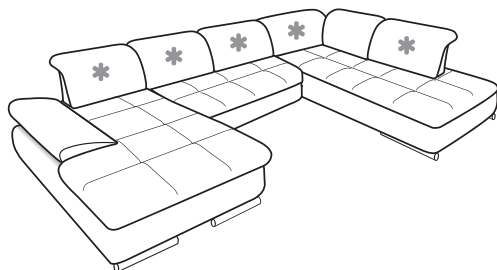

Vorschlag 3

bestehend aus:

5923_68 Longchair, Armlehne links (Abb.),
inkl. 1 Kopfteilverstellung (B 109, T 190 cm)
Anreihesofa, 2-sitzig, ohne Armlehnen,
inkl. 2 Kopfteilverstellungen (B 136 cm)
Ottomane, rechts (Abb.),
inkl. 3 Kopfteilverstellungen (B 120, T 225 cm)

Schenkelmaß: 190 x 365 x 225 cm
H 80-98, SH 43, ST 62-77/128-143 cm

5924_68 (spiegelbildliche Version)

Gegen Aufpreis:

0243 Komforthöhe Typ B
0024 1 klappbare Armlehne
0169 Schwenkrückenfunktion *
0009 Kaltschaum
0159 Boxspring

Euphoria (11)