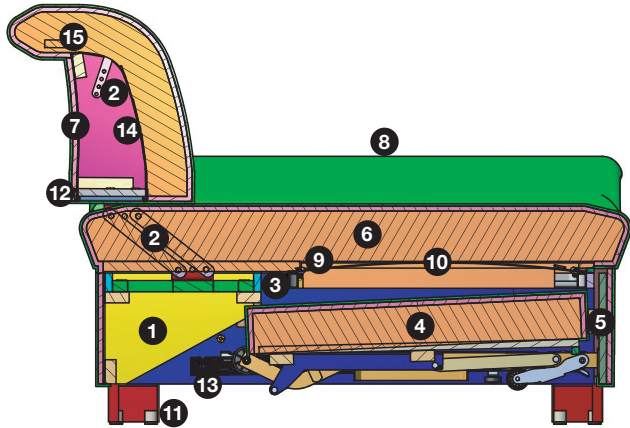

Ein modernes Polstermöbelprogramm mit Planungsvielfalt – vom Einzelsofa mit Hocker bis hin zur Wohnlandschaft. Für den individuellen Sitzkomfort stehen Ihnen 4 verschiedene Sitzqualitäten sowie 2 Sitzhöhen zur Auswahl. Schwenkbare Rücken erweitern oder reduzieren die Sitztiefe nach Bedarf. Klappbare Armlehnen sowie Bett und Bettkasten runden das Programm ab.

- 1 Gestellkorpus
- 2 Beschlag
- 3 Metallrahmen
- 4 Bett
- 5 Blende
- 6 Schaum (siehe Seite 2)
- 7 Watte
- 8 Bezug: Stoff oder Leder
- 9 Filz
- 10 Rundfeder
- 11 Fuß: Rolle Metall chromfarbig
- 12 Keder
- 13 Schiene
- 14 Schwenkrücken
- 15 Kopfteilverstellung

Achtung:

Rückenlehnen

Die Rückenlehne ist auf keinen Fall zum Sitzen geeignet, da die Rückenpolsterung für einen senkrechten Druck in diesem Ausmaß nicht ausgelegt ist.

Armlehnen mit Mechanik

Bitte nicht auf die Armlehnen setzen, da die Mechanik des Beschlages dadurch beschädigt werden sowie die Unterkonstruktion Schaden nehmen kann. Die Belastbarkeit der Armlehnen mit Mechanik ist auf maximal 10 kg ausgelegt.

Sofas, Spitzecke, Anreihenelement				
Maße sind ca.-Maße inkl. Armlehne	B 214, H 80-98, SH 43, T 120, ST 62-77 cm	B 234, H 80-98, SH 43, T 120, ST 62-77 cm	B 116, H 80-98, SH 43, T 116, ST 62 cm	
Artikel	Sofa, 2-sitzig, inkl. 2 Kopfteilverstellungen	Sofa, 3-sitzig, inkl. 2 Kopfteilverstellungen	Spitzecke, inkl. 2 Kopfteilverstellungen	
Best.-Nr.	2200_68	3200_78	5010	

Stoffgruppen

Euphoria (11)				
10				
11				
12				
13				
14				
15				
Cord				

Ledergruppen

Punch				
Rancho				
Dolcia / Evita				
Rodeo				

Gegen Aufpreis

Rücken echt Leder (0012)				
Komforthöhe Typ B (0243)				
klappbare Armlehne (0024)			-	
* Schwenkrückenfunktion (0169)			-	
Kaltschaum (0009)				
Boxspring (0159)