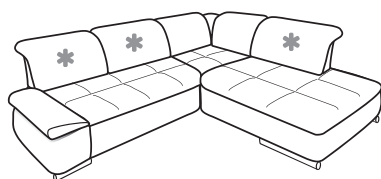

Vorschlag 2

bestehend aus:

5735_68 Anreihsofa, 2-sitzig, Armlehne links (Abb.),
inkl. 2 Kopfteilverstellungen (B 175, T 120 cm)
Spitzecke, inkl. 2 Kopfteilverstellungen (B 116 x T 116 cm)
Anreihsofa, fester Hocker rechts (Abb.),
inkl. 1 Kopfteilverstellung (B 110 cm)

Schenkelmaß: 291 x 226 cm
H 80-98, SH 43, ST 62-77 cm

5736_68 (spiegelbildliche Version)

Gegen Aufpreis:

0243 Komforthöhe Typ B
0024 1 klappbare Armlehne
0169 Schwenkrückenfunktion *
0009 Kaltschaum
0159 Boxspring

Euphoria (11)