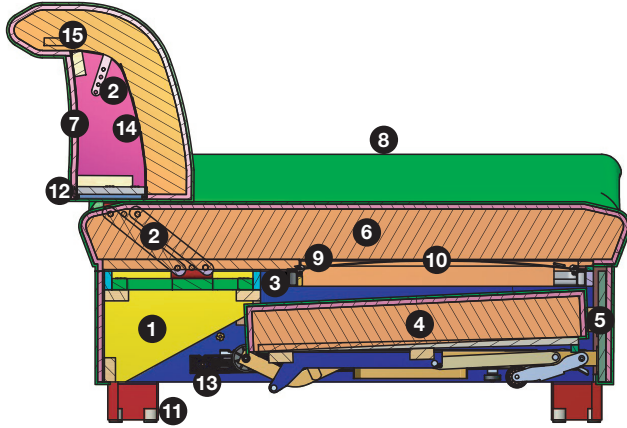

Ein modernes Polstermöbelprogramm mit Planungsvielfalt – vom Einzelsofa mit Hocker bis hin zur Wohnlandschaft. Für den individuellen Sitzkomfort stehen Ihnen 4 verschiedene Sitzqualitäten sowie 2 Sitzhöhen zur Auswahl. Schwenkbare Rücken erweitern oder reduzieren die Sitztiefe nach Bedarf. Klappbare Armlehnen sowie Bett und Bettkasten runden das Programm ab.

- 1 Gestellkorpus
- 2 Beschlag
- 3 Metallrahmen
- 4 Bett
- 5 Blende
- 6 Schaum (siehe Seite 2)
- 7 Watte
- 8 Bezug: Stoff oder Leder
- 9 Filz
- 10 Rundfeder
- 11 Fuß: Rolle Metall chromfarbig
- 12 Keder
- 13 Schiene
- 14 Schwenkrücken
- 15 Kopfteilverstellung

Achtung:

Rückenlehnen

Die Rückenlehne ist auf keinen Fall zum Sitzen geeignet, da die Rückenpolsterung für einen senkrechten Druck in diesem Ausmaß nicht ausgelegt ist.

Armlehnen mit Mechanik

Bitte nicht auf die Armlehnen setzen, da die Mechanik des Beschlages dadurch beschädigt werden sowie die Unterkonstruktion Schaden nehmen kann. Die Belastbarkeit der Armlehnen mit Mechanik ist auf maximal 10 kg ausgelegt.

Anreihenelemente, Anreihesofas				
Maße sind ca.-Maße inkl. Armlehne	B 136, H 80-98, SH 43, T 120, ST 62-77 cm	B 136, H 80-98, SH 43, T 120, ST 62-77 cm	B 175, H 80-98, SH 43, T 120, ST 62-77 cm	B 175, H 80-98, SH 43, T 120, ST 62-77 cm
Artikel	Anreihenelement, 2-sitzig, ohne Armlehnen, inkl. 2 Kopfteilverstellungen	Anreihenelement, 2-sitzig, ohne Armlehnen, mit Bettfunktion, inkl. 2 Kopfteilverstellungen	Anreihesofa, 2-sitzig, Armlehne links (Abb.) oder rechts, inkl. 2 Kopfteilverstellungen	Anreihesofa, 2-sitzig, Armlehne links (Abb.) oder rechts, mit Bettfunktion, inkl. 2 Kopfteilverstellungen
Best.-Nr.	2000_68	2000_68_BETT.E	2100_68 (li.) 2300_68 (re.)	2100_68_BETT.E (li.) 2300_68_BETT.E (re.)

Stoffgruppen

Euphoria (11)				
10				
11				
12				
13				
14				
15				
Cord				

Ledergruppen

Punch				
Rancho				
Dolcia / Evita				
Rodeo				

Gegen Aufpreis

Rücken echt Leder (0012)				
Komforthöhe Typ B (0243)	-		-	
klappbare Armlehne (0024)	-		-	
* Schwenkrückenfunktion (0169)				
Kaltschaum (0009)				
Boxspring (0159)