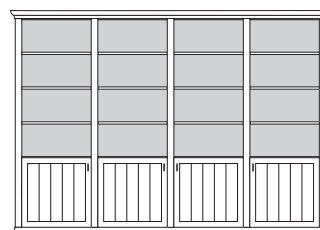

bestehend aus:
Regalkorpus 12R 4 x 1272
Tür links 4R 2 x L_F044
Tür rechts 4R 2 x R_F044

PH 170_D

mögliches Zubehör:
3er Set Holzbodenbel. 4 x 9333
Funkfernbedienung 1 x 9185
Flechtkörbe pro Nischenfach 1 x 9641