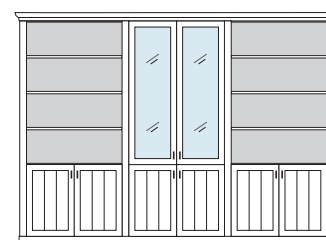

bestehend aus:
Regalkorpus 12R 3 x 1295
Türenpaar 4R 3 x F047

PH 160_F

mögliches Zubehör:
3er Set Holzbodenbeleuchtung 3 x 9343
Funkfernbedienung 1 x 9185

bestehend aus:
Regalkorpus 12R 3 x 1295
Türenpaar 4R 3 x F047
Vitrinentürenpaar 8R 1 x N087 H/G*