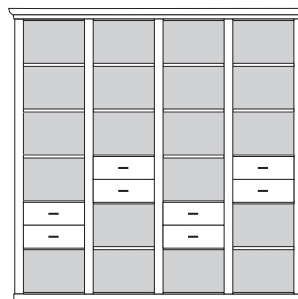

bestehend aus:
Regalkorpus 12R 4 x 1249
Schubkastenpaar 2 x K022

PH 130_D

mögliches Zubehör:
5er Set Holzbodenbeleuchtung 2 x 9325
3er Set Holzbodenbeleuchtung 2 x 9323
Funkfernbedienung 1 x 9185
Vollauszug pro Schubkasten 1 x 9191
Flechtkorb pro Nischenfach 1 x 9640

bestehend aus:
Regalkorpus 12R 4 x 1249
Vitrinentür links 1 x L_N122 H/G*
Vitrinentür rechts 1 x R_N122 H/G*

PH 130_E

mögliches Zubehör:
5er Set Holzbodenbeleuchtung 4 x 9325
5er Set Glaskantenbeleuchtung 2 x 9525
Spiegelrückwand für Vitrinen 2 x 9001
Funkfernbedienung 1 x 9185
Flechtkorb pro Nischenfach 1 x 9640