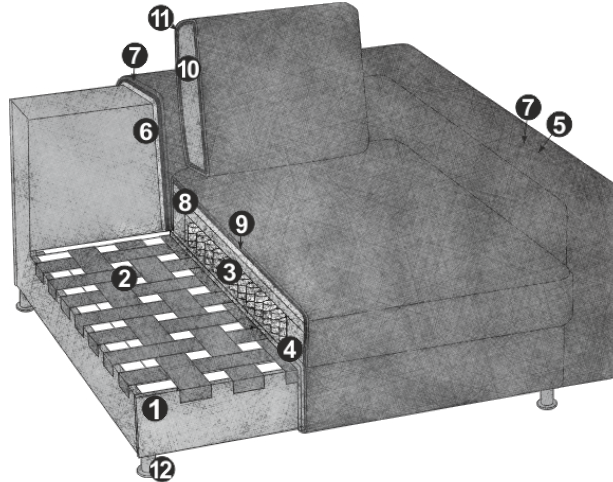

PRODUKTINFORMATIONEN

- 1 Gestell: **Buche-Holzkonstruktion**
- 2 Unterfederung Sitz: **flexible Polstergurte**
- 3 Unterfederung Sitz: **Bonell-Federkern**
- 4 Polsteraufbau Sitz: **hochelastischer Kaltschaumstoff (Raumgewicht 35 kg/m3)**
- 5 Polsteraufbau Armteil: **Premium-Komfortschaumstoff (Raumgewicht 30 kg/m3)**
- 6 Polsteraufbau Rücken: **Standard-Komfortschaumstoff (Raumgewicht 25 kg/m3)**
- 7 Polsteraufbau Rücken und Armteil: **Polsterwatte 200g**
- 8 Polsteraufbau Sitz: **Kammerkissen mit einer Füllung aus Viskose-Schaumstofflocken (70%) und Silikonfasern (30%)**
- 9 Polsteraufbau Sitz: **Polsterwatte 300g**
- 10 Polsteraufbau Kissen: **Kammerkissen mit einer Füllung aus Viskose-Schaumstofflocken**
- 11 Polsteraufbau Kissen: **Polsterwatte 130g**
- 12 Fuss: **Designfuss aus Metall / Höhe: 6 cm**