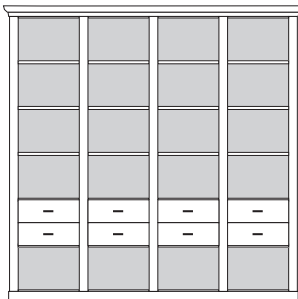

## PH 130\_A

bestehend aus:  
Regalkorpus 12R 4 x 1249

B 221 H 229 T 43 cm

|      |      |      |      |
|------|------|------|------|
| 51.2 | 51.2 | 51.2 | 51.2 |
|------|------|------|------|

bestehend aus:  
Regalkorpus 12R 4 x 1249  
Schubkastenpaar 4 x K022