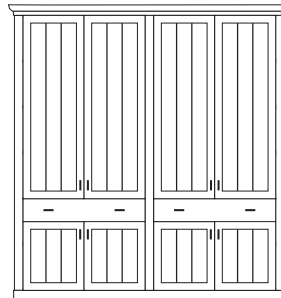

bestehend aus:
Regalkorpus 12R 2 x 1295
Türenpaar 3R mit
Schubkasten 1R 2 x FK47
Türenpaar 8R 2 x F087

PH 120_C

mögliches Zubehör:
Vollauszug pro Schubkasten 1 x 9191