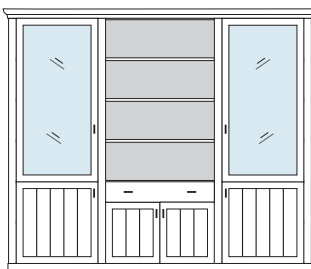

## PH 150\_A

bestehend aus:  
Regalkorpus 12R 2 x 1272, 1 x 1295

B 260 H 229 T 43 cm

|      |      |      |
|------|------|------|
| 74.2 | 95.2 | 74.2 |
|------|------|------|

bestehend aus:  
Regalkorpus 12R 2 x 1272, 1 x 1295  
Tür links 4R 1 x L\_F044  
Tür rechts 4R 1 x R\_F044  
Vitrinentür links 8R 1 x L\_N084 H/G\*  
Vitrinentür rechts 8R 1 x R\_N084 H/G\*  
Türenpaar mitte 3R mit Schubkasten 1R 1 x FK47