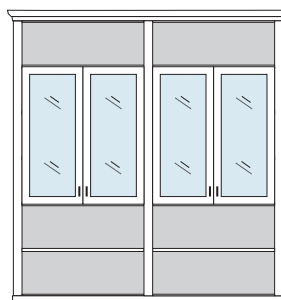

bestehend aus:
Regalkorpus 12R 2 x 1295
Vitrinentürenpaar 6R 2 x N067 H/G*

PH 120_F

mögliches Zubehör:
2er Set Holzbodenbeleuchtung 2 x 9342
2er Set Glaskantenbeleuchtung 2 x 9542
Funkfernbedienung 1 x 9185
LED Spot für Vitrinen 1 x 9582