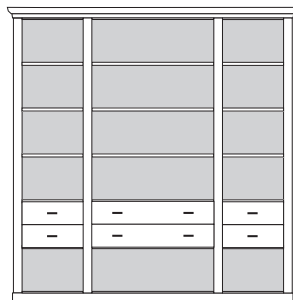

## PH 110\_A

bestehend aus:  
Regalkorpus 12R 2 x 1249, 1 x 1295

B 214 H 229 T 43 cm

|      |      |      |
|------|------|------|
| 51.2 | 95.2 | 51.2 |
|------|------|------|

bestehend aus:  
Regalkorpus 12R 2 x 1249, 1 x 1295  
Schubkastenpaar 2 x K022 1 x K026