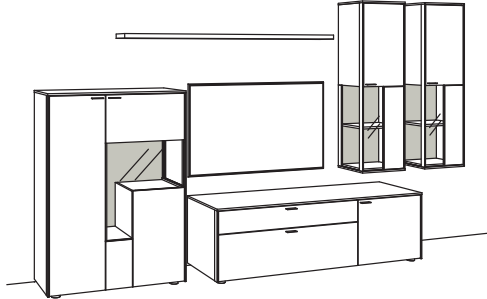

**Kombination SI10-....L/R**

R= spiegelseitig zur Abbildung (preisgleich)

B 365 cm  
H 207 cm  
T 53/43/33/20 cm

KOMBI-GESAMTPREIS	

**Kombination bestehend aus:**

1x Highboard sentino 3000	5275-...R
1x Wandboard sentino 3000	5303-..00
1x Lowboard sentino 3000	5231-...R
2x Hängetype sentino 3000	5246-...R