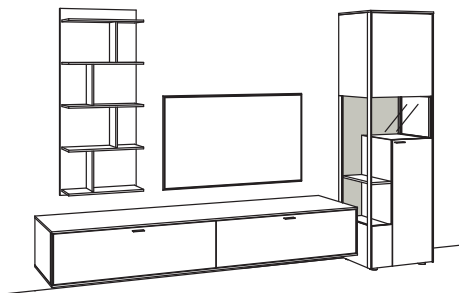

Kombination SI04-....L/R

R= spiegelseitig zur Abbildung (preisgleich)

B 324 cm
H 207 cm
T 53/43/24 cm

KOMBI-GESAMTPREIS

Kombination bestehend aus:

1x Hängelowboard sentino 3000	5204-....L
1x Paneel sentino 3000	5315-..00
1x Vitrine sentino 3000	5293-....R

RÜCKWAND-PAKET:

PG A	RA04-..00	inbegriffen
PG B	RB04-..00	
PG C	RC04-..00	

Paket bestehend aus:

1x Rückwand, Vitrine	0429-..01

BELEUCHTUNGS-PAKET:

Komplette Beleuchtung inkl. Trafo, Verlängerung u. Funkdimmer **SP04-0000**

BELEUCHTUNG für Einzelbestellungen:

3x 1er Set LED-Beleuchtung, Vitrine à	5340-0001
1x 8er Set LED-Beleuchtung, Paneel	5340-0008
1x Ambiente Beleuchtung, Vitrine	5341-0021
2x Trafo à	5345-0000
2x Extra Verlängerung à	5346-0000
1x Funkdimmer-Set	0094-0041

Zusatzausstattung, wahlweise:

1x Untergestell, Vitrine	5321-..01	
1x Untergestellbeleuchtung, Vitrine	5344-0001	
1x Kabeldurchlass, Hängelowboard	5320-0000	
1x Kabelblende + TV-Wandhalterung	0098-..41	s. S. 333
1x Infrarot-Repeater	0089-0041	

Paneele sind immer in der Farbe des Korpus.

Bitte die 5. + 6. Stelle der Bestell-Nummer für die Rückwände bzw. Rückwand-Pakete ergänzen:

PG A:

- 36 Lack schiefergrau matt
- 37 Lack kristallweiß matt

PG B:

- 03 Eiche rustico hell geölt
- 72 Wildeiche hell soft gebürstet geölt

PG C:

- 92 Fjord Fichte grau