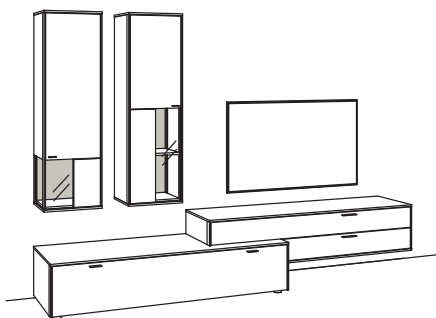

Kombination SI02-....L/R

R= spiegelseitig zur Abbildung (preisgleich)

Bitte die 5. + 6. Stelle der Bestell-Nummer für die Rückwände bzw. Rückwand-Pakete ergänzen:

PG A:

- 36 Lack schiefergrau matt
- 37 Lack kristallweiß matt

PG B:

- 03 Eiche rustico hell geölt
- 72 Wildeiche hell soft gebürstet geölt

PG C:

- 92 Fjord Fichte grau

B 302 cm
H 207 cm
T 53/43/33 cm

KOMBI-GESAMTPREIS

Kombination bestehend aus:

1x Lowboard sentino 3000	5215-....
1x Hängetype sentino 3000	5245-....R
1x Hängetype sentino 3000	5246-....L
1x Hängeaufsatz sentino 3000	5223-....R

RÜCKWAND-PAKET:

PG A	RA02-..00	inbegriffen
PG B	RB02-..00	
PG C	RC02-..00	

Paket bestehend aus:

1x Rückwand, Hängetype	0422-..01
1x Rückwand, Hängetype	0422-..02

BELEUCHTUNGS-PAKET:

Komplette Beleuchtung inkl. Trafo, Verlängerung u. Funkdimmer **SP02-0000**

BELEUCHTUNG für Einzelbestellungen:

3x 1er Set LED-Beleuchtung, Hängeaufsatz	5340-0001
1x Trafo	5345-0000
1x Extra Verlängerung	5346-0000
1x Funkdimmer-Set	0094-0041

Zusatzausstattung, wahlweise:

1x Kabeldurchlass, Hängeaufsatz	5320-0000	
1x Kabelblende + TV-Wandhalterung	0098-..41	s. S. 333
1x Infrarot-Repeater	0089-0041