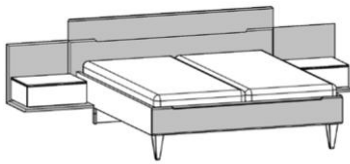

**Vorschlag 3**

bestehend aus:

- Drehtürenschränk, 5-türig, 2 Designtüren mit Absetzung
B 249,2, H 222,3, T 64,0 cm
- Liegenbett mit Holz-Kopfteil in Absetzung und Fußteil in Absetzung und Blende in Lack graphite, H 106,5 cm, Liegefläche 180 x 200 cm, Stellfläche 202,3 x 209,6 cm
- Ansatzpaneel inkl. Ablageboden in Absetzung, links und rechts
B 65,1, H 54,7, T 54,7 cm

Vorschläge, Kopfteilhöhe 106,5 cm

Best.-Nr. / Maße
Beschreibung**Vorschlag 5**

bestehend aus:

- Drehtürenschränk, 6-türig, 2 Designtüren mit Absetzung
B 298,6, H 222,3, T 64,0 cm
- Liegenbett mit Holz-Kopfteil in Absetzung und
Fußteil in Absetzung und Metallfüße in Lack titan, H 106,5 cm,
Liegefläche 180 x 200 cm, Stellfläche 202,3 x 209,6 cm
- Ansatzpaneel inkl. Ablageboden in Absetzung, links und rechts
B 65,1, H 54,7, T 54,7 cm