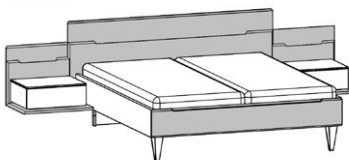

Gegen Aufpreis

- 1 x **585105** Passepartoutrahmen für 5-türiges Element
- 1 x ... **726** Aufsatzkonsole für Ansatzpaneel links
- 1 x ... **729** Aufsatzkonsole für Ansatzpaneel rechts
- 1 x **585225** 2er-Set LED-Beleuchtung für Designtüren*
- 2 x **585923** LED-Beleuchtung für Ansatzpaneel**
- 2 x **585922** LED-Beleuchtung für Aufsatzkonsole**
- 1 x **585918** LED-Beleuchtung Holz-Kopfteil für 180er Liegenbett**
- 1 x **585946** Fußschalter oder
- 1 x **585947** 4-Kanal-Funk-Trafo-Schalter oder
- 1 x **585949** Wechselschalter-Set, Montage an der Bettseite

NEU