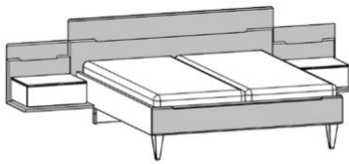

NEU

Vorschläge, Kopfteilhöhe 98,5 cm

Best.-Nr. / Maße
 Beschreibung

Vorschlag 9

bestehend aus:

- Drehtürenschränk, 6-türig, 2 Designtüren mit Absetzung
 B 298,6, H 222,3, T 64,0 cm
- Liegenbett mit Holz-Kopfteil in Absetzung und
 Fußteil in Absetzung und Metallfüße in Lack titan, H 98,5 cm,
 Liegefläche 180 x 200 cm, Stellfläche 202,3 x 209,6 cm
- Ansatzpaneel mit Beleuchtungsausschnitt inkl. Ablageboden
 in Absetzung, links und rechts, B 60,6, H 55,2, T 52,0 cm