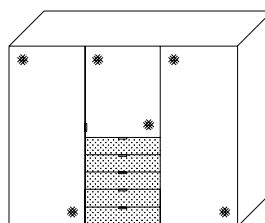

Modell-Nr.	1	2	3	4	5	6
MD	Außentüren Buntglas	Griffe/Blende 81 chromfarbig 61 schwarz matt	Mitteltüren Buntglas	Schubkasten	Korpus	
	GS Grauspiegel		GS Grauspiegel	19 Dekor Eiche grau	19 Dekor Eiche grau	
	SN Sandglas		SN Sandglas	36 Dekor vulkan	36 Dekor vulkan	
	SL Hellgrauglas		SL Hellgrauglas	91 Dekor Sand	91 Dekor Sand	
	VK Vulkanglas		VK Vulkanglas	96 Dekor weiß	96 Dekor weiß	
	Alpinweißglas		Alpinweißglas			
	AW Alpinweißglas		AW Alpinweißglas			
	Mattglas		Mattglas			
	AM Alpinweißglas matt		AM Alpinweißglas matt			
	MS Sandglas matt		MS Sandglas matt			
ST Hellgrauglas matt		ST Hellgrauglas matt				
VM Vulkanglas matt		VM Vulkanglas matt				

**Innenausstattung
Texline
mit 5-er
Einteilung**

Breite/Höhe/Tiefe: (in cm)	81 | 81 | 81 3-türig						91 | 91 | 91 3-türig						Glasausführung ↓
	B249	H222	T68	B249	H240	T68	B280	H222	T68	B280	H240	T68	
 Schubkasten Dekor	84668 EUR			84676 EUR			84669 EUR			84677 EUR			Buntglas
	84668 EUR			84676 EUR			84669 EUR			84677 EUR			Alpinweißglas
	84668 EUR			84676 EUR			84669 EUR			84677 EUR			Mattglas
Breite/Höhe/Tiefe: (in cm)	97 | 97 | 97 3-türig						110 | 110 | 110 3-türig						Glasausführung ↓
	B298	H222	T68	B298	H240	T68	B336	H222	T68	B336	H240	T68	
 Schubkasten Dekor	84670 EUR			84678 EUR			84671 EUR			84679 EUR			Buntglas
	84670 EUR			84678 EUR			84671 EUR			84679 EUR			Alpinweißglas
	84670 EUR			84678 EUR			84671 EUR			84679 EUR			Mattglas