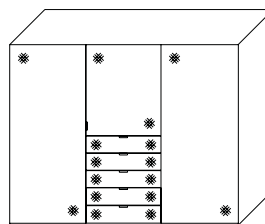

Media Multi

Schwebetürenschränke 222/240 cm hoch

Modell-Nr.	1	2	3	4	5	6
MD	Außentüren	Buntglas	Griffe/Blende	Mitteltüre	Schubkasten	Korpus
	GS Grauspiegel	SN Sandglas	81 chromfarbig	GS Grauspiegel	GS Grauspiegel	19 Dekor Eiche grau
	SN Sandglas	SL Hellgrauglas	61 schwarz matt	SN Sandglas	SN Sandglas	36 Dekor vulkan
	SL Hellgrauglas	VK Vulkanglas		SL Hellgrauglas	SL Hellgrauglas	91 Dekor Sand
	VK Vulkanglas			VK Vulkanglas	VK Vulkanglas	96 Dekor weiß
	Alpinweißglas	AW Alpinweißglas		Alpinweißglas	AW Alpinweißglas	
				AW Alpinweißglas	AM Alpinweißglas	
	Mattglas			Mattglas	AM Alpinweißglas matt	
				AM Alpinweißglas matt	MS Sandglas matt	
				MS Sandglas matt	ST Hellgrauglas matt	
				ST Hellgrauglas matt	VM Vulkanglas matt	
				VM Vulkanglas matt		

Innenausstattung
Texline
mit 5-er
Einteilung

Breite/Höhe/Tiefe: (in cm)	81 | 81 | 81 3-türig						91 | 91 | 91 3-türig						Glasausführung ↓
	B249	H222	T68	B249	H240	T68	B280	H222	T68	B280	H240	T68	
 Schubkasten Glas	85637 EUR			85645 EUR			85638 EUR			85646 EUR			Buntglas
	85637 EUR			85645 EUR			85638 EUR			85646 EUR			Alpinweißglas
	85637 EUR			85645 EUR			85638 EUR			85646 EUR			Mattglas
Breite/Höhe/Tiefe: (in cm)	97 | 97 | 97 3-türig						110 | 110 | 110 3-türig						Glasausführung ↓
	B298	H222	T68	B298	H240	T68	B336	H222	T68	B336	H240	T68	
 Schubkasten Glas	85639 EUR			85647 EUR			85640 EUR			85648 EUR			Buntglas
	85639 EUR			85647 EUR			85640 EUR			85648 EUR			Alpinweißglas
	85639 EUR			85647 EUR			85640 EUR			85648 EUR			Mattglas