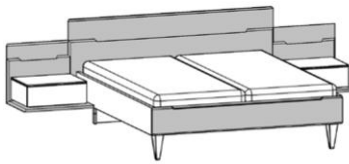

Gegen Aufpreis

- 1 x **585106** Passepartoutrahmen für 6-türiges Element
- 1 x ... **726** Aufsatzkonsole für Ansatzpaneel links
- 1 x ... **729** Aufsatzkonsole für Ansatzpaneel rechts
- 1 x **585225** 2er-Set LED-Beleuchtung für Designtüren*
- 2 x **585923** LED-Beleuchtung für Ansatzpaneel**
- 2 x **585922** LED-Beleuchtung für Aufsatzkonsole**
- 1 x **585918** LED-Beleuchtung Holz-Kopfteil für 180er Liegenbett**
- 1 x **585946** Fußschalter oder
- 1 x **585947** 4-Kanal-Funk-Trafo-Schalter oder
- 1 x **585949** Wechselschalter-Set, Montage an der Bettseite