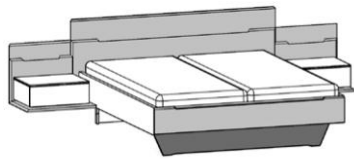

Vorschläge, Kopfteilhöhe 98,5 cm

Best.-Nr. / Maße
Beschreibung

Vorschlag 7

bestehend aus:

- Drehtürenschränk, 6-türig, 2 Designtüren mit Absetzung
  B 298,6, H 222,3, T 64,0 cm
- Liegenbett mit Holz-Kopfteil in Absetzung und Fußteil in Absetzung und Blende in Lack graphite, H 98,5 cm, Liegefläche 180 x 200 cm, Stellfläche 202,3 x 209,6 cm
- Ansatzpaneel mit Beleuchtungsausschnitt inkl. Ablageboden in Absetzung, links und rechts, B 60,6, H 55,2, T 52,0 cm

Gegen Aufpreis

- 1 x **585106** Passepartoutrahmen für 6-türiges Element
- 1 x ... **726** Aufsatzkonsole für Ansatzpaneel links
- 1 x ... **729** Aufsatzkonsole für Ansatzpaneel rechts
- 1 x **585885** Bettschubkasten, links und rechts
- 1 x **585884** Bettschubkasten-Abdeckungs-Set
- 1 x **585225** 2er-Set LED-Beleuchtung für Designtüren*
- 2 x **585923** LED-Beleuchtung für Ansatzpaneel**
- 2 x **585922** LED-Beleuchtung für Aufsatzkonsole**
- 1 x **585918** LED-Beleuchtung Holz-Kopfteil für 180er Liegenbett**
- 1 x **585946** Fußschalter oder
- 1 x **585947** 4-Kanal-Funk-Trafo-Schalter oder
- 1 x **585949** Wechselschalter-Set, Montage an der Bettseite

NEU