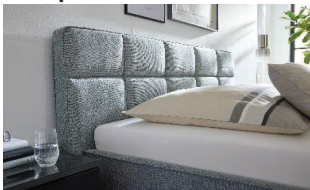

2 Kopfteile

KT 1 | gestept