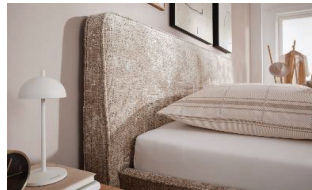

2 Kopfteile

KT 2 | glatt

Bettkastenfunktion

2 Fußvarianten (Höhe ca. 18 cm)

Motorrahmen

Stoffbezüge | Farben

Stoffbezug DIOSA | 100% Polyester
beige Nr. 11 | rauchblau Nr. 74 | grau Nr. 85

Stoffbezug YUNUS | 90% Polyester, 10% Baumwolle
hellbeige Nr. 02 | beige Nr. 03 | rauchblau Nr. 18 | grau Nr. 20

Programmbesonderheiten | Programminformationen

- MOTOR-Federholzrahmen, 42 Leisten, gummikappengelagert, Mittelgurt, Fernbedienung kabellos elektrisch verstellbare Rückenlehne bis 70° und Oberschenkellehne bis 30°
- Belüfteter Bettkasten (Multilochung) und seitlich abklappbarer Federholzrahmen optional mit MOTOR
  - 28 Leisten mit 5-facher Härtegradverstellung, mit Mittelgurt und 5-facher Kopfteil-Rasterverstellung
  - MOTOR-Federholzrahmen, 42 Leisten, gummikappengelagert, Mittelgurt, Fernbedienung kabellos elektrisch verstellbare Rückenlehne bis 70° und Oberschenkellehne bis 30°
- 7-Zonen-Tonnentaschenfederkern-Matratze (TTFK 500) mit Abdeckung, Bezug mit Klimaband, verstept mit 300 g antiallergischer Watte, waschbar bei 60°C, Reißverschluss 4-seitig. Höhe ca. 21 cm, 500 Federn/brutto pro 2 m², Härtegrad H2 oder H3.

Abmessungen

- Breite ca.: + 25 cm | Tiefe ca. + 16 cm | Oberkante Kopfteil ca.: 124 cm | Oberkante Bettseite ca.: 53 cm