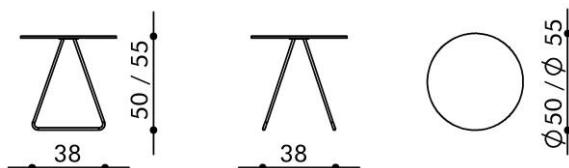

Technische Daten

M. & W. Bacher GmbH
Benzstraße 23, D-71272 Renningen
Telefon: +49 (0) 7159 / 1604 - 0
Telefax: +49 (0) 7159 / 1604 - 30
info@bachertische.de
www.bachertische.de

Technische Änderungen und Irrtum vorbehalten.