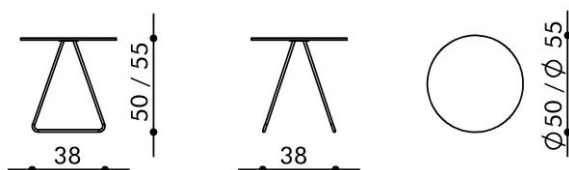

Technische Daten

M. & W. Bacher GmbH
Benzstraße 23, D-71272 Renningen
Telefon: +49 (0) 7159 / 1604 - 0
Telefax: +49 (0) 7159 / 1604 - 30
info@bachertische.de
www.bachertische.de

Technische Änderungen und Irrtum vorbehalten.