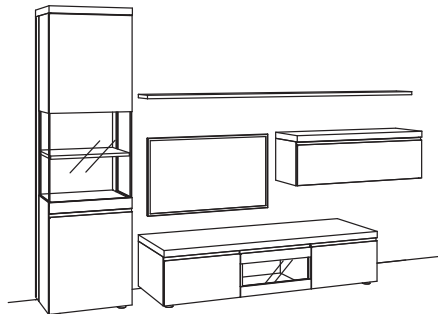

Kombination VP04-....L/R

B 320 cm
H 211 cm
T 53/43/33/20 cm

Kombination bestehend aus:

1x Vitrine v-plus 3000	5760-....L
1x Lowboard v-plus 3000	5687-....
1x Wandboard v-plus 3000	5778-..80
1x Hängetype v-plus 3000	5704-..80

BELEUCHTUNGS-PAKET:

Komplette Beleuchtung inkl. Trafo, Verlängerung u. Funkdimmer **VC04-0000**

BELEUCHTUNG für Einzelbestellungen:

3x 1er Set LED-Beleuchtung, Vitrine/Lowboard à	5790-0001
1x 4er Set LED-Beleuchtung, Wandboard	5790-0004
1x Ambiente Beleuchtung, Vitrine	5791-0018
1x Ambiente Beleuchtung, Lowboard	5791-0002
2x Trafo à	5795-0000
2x Extra Verlängerung v-plus 3000 à	5796-0000
1x Funkdimmer-Set	0094-0039

Zusatzausstattung, wahlweise:

1x Rückwand Kaminholzoptik (exklusiv), Vitrine	B056-7002
1x Untergestell, Vitrine	5789-..01
1x Untergestellbeleuchtung, Vitrine	5794-0001
1x Untergestell, Lowboard	5789-..04
1x Untergestellbeleuchtung, Lowboard	5794-0004
1x Kabeldurchlass, Lowboard	5788-0000
1x Kabelblende + TV-Wandhalterung	0098-7239
1x Infrarot-Repeater	0089-0039