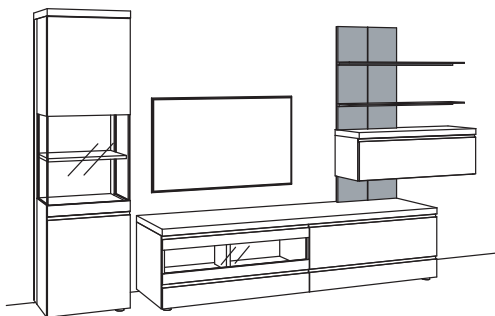

Kombination VP14-....L/R

B 379 cm
H 211 cm
T 53/43/33/20 cm

Kombination bestehend aus:

1x Vitrine v-plus 3000	5760-....L
1x Lowboard v-plus 3000	5702-....L
1x Paneel v-plus 3000	5785-3880
1x Aufpreis, Paneelkürzung	9999-9973
1x Hängetype v-plus 3000	5704-..80
2x Metallboden v-plus 3000	5781-1800

BELEUCHTUNGS-PAKET:

Komplette Beleuchtung inkl. Trafo, Verlängerung u. Funkdimmer **VC14-0000**

BELEUCHTUNG für Einzelbestellungen:

4x 1er Set LED-Beleuchtung, Vitrine/Lowboard à	5790-0001
1x Ambiente Beleuchtung, Vitrine	5791-0018
1x Ambiente Beleuchtung, Lowboard	5791-0006
1x Ambiente Beleuchtung, Paneel	5793-0001
3x Trafo à	5795-0000
2x Extra Verlängerung v-plus 3000 à	5796-0000
1x Funkdimmer-Set	0094-0039

Zusatzausstattung, wahlweise:

1x Rückwand Kaminholzoptik (exclusiv), Vitrine	B056-7002
1x Untergestell, Vitrine	5789-..01
1x Untergestellbeleuchtung, Vitrine	5794-0001
1x Kabeldurchlass, Lowboard	5788-0000
1x Kabelblende + TV-Wandhalterung	0098-7239
1x Infrarot-Repeater	0089-0039

Paneel immer in Lack anthrazit matt.