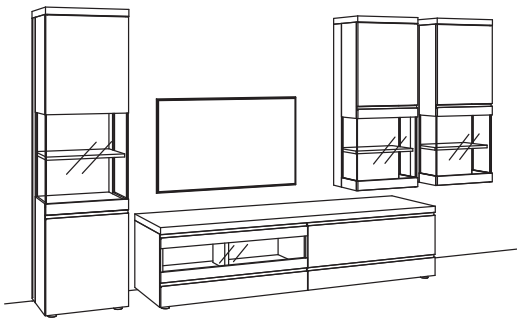

Kombination VP10-....L/R

B 398 cm
H 211 cm
T 53/43/33 cm

Kombination bestehend aus:

1x Vitrine v-plus 3000	5760-....L
1x Lowboard v-plus 3000	5702-....L
2x Hängetype v-plus 3000	5708-....R

BELEUCHTUNGS-PAKET:

Komplette Beleuchtung inkl. Trafo, Verlängerung u. Funkdimmer **VC10-0000**

BELEUCHTUNG für Einzelbestellungen:

8x 1er Set LED-Beleuchtung, Vitrine/Lowboard/Hängetype à	5790-0001
1x Ambiente Beleuchtung, Vitrine	5791-0018
1x Ambiente Beleuchtung, Lowboard	5791-0006
2x Trafo à	5795-0000
2x Extra Verlängerung à	5796-0000
1x Funkdimmer-Set	0094-0039

Zusatzausstattung, wahlweise:

1x Rückwand Kaminholzoptik (exclusiv), Vitrine	B056-7002
2x Rückwand Kaminholzoptik (exclusiv), Hängetype à	B056-7005
1x Untergestell, Vitrine	5789-..01
1x Untergestellbeleuchtung, Vitrine	5794-0001
1x Untergestell, Lowboard	5789-..05
1x Untergestellbeleuchtung, Lowboard	5794-0005
1x Kabeldurchlass, Lowboard	5788-0000
1x Kabelblende + TV-Wandhalterung	0098-7239
1x Infrarot-Repeater	0089-0039