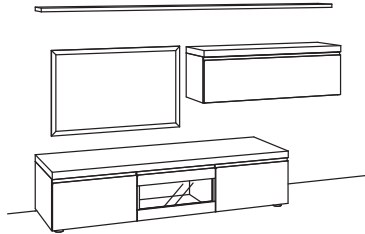

-18.. - Metall anthrazit matt/-72.. - Wildeiche hell soft gebürstet, geölt

9. Stelle der Bestell-Nr.:
L= abgebildete Wand
R= spiegelseitige Wand

Kombination VP01-....

B 240 cm
H 148 cm
T 53/33/20 cm

Kombination bestehend aus: