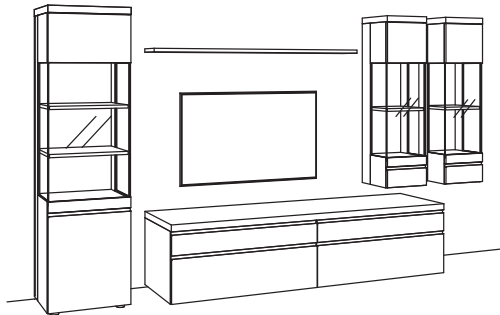

V-PLUS 3000

Lieferbare Ausführungen (bitte ergänzen Sie die 5. - 8. Stelle der Bestell-Nr.):

7280 - Wildeiche hell soft gebürstet geölt, teilmassiv

Rückwände optional:
-70.. Kaminholzoptik

Untergestell optional:

-18.. - Metall anthrazit matt/-72.. - Wildeiche hell soft gebürstet, geölt

9. Stelle der Bestell-Nr.:
L= abgebildete Wand
R= spiegelseitige Wand

Kombination VP07-....L/R

B 385 cm
H 211 cm
T 53/43/33/20 cm

Kombination bestehend aus:

1x Vitrine v-plus 3000	5761-....L
1x Lowboard v-plus 3000	5701-..80L
1x Wandboard v-plus 3000	5777-..80
2x Hängetype v-plus 3000	5706-....R

BELEUCHTUNGS-PAKET:

Komplette Beleuchtung inkl. Trafo, Verlängerung u. Funkdimmer **VC07-0000**

BELEUCHTUNG für Einzelbestellungen:

7x 1er Set LED-Beleuchtung, Vitrine/Hängetype à	5790-0001
1x 3er Set LED-Beleuchtung, Wandboard	5790-0003
1x Ambiente Beleuchtung, Vitrine	5791-0018
1x Ambiente Beleuchtung, Lowboard	5791-0006
3x Trafo à	5795-0000
2x Extra Verlängerung v-plus 3000 à	5796-0000
1x Funkdimmer-Set	0094-0039

Zusatzausstattung, wahlweise:

1x Rückwand Kaminholzoptik (exclusiv), Vitrine	B056-7009
2x Rückwand Kaminholzoptik (exclusiv), Hängetype à	B056-7003
1x Untergestell, Vitrine	5789-..01
1x Untergestellbeleuchtung, Vitrine	5794-0001
1x Untergestell, Lowboard	5789-..05
1x Untergestellbeleuchtung, Lowboard	5794-0005
1x Kabeldurchlass, Lowboard	5788-0000
1x Kabelblende + TV-Wandhalterung	0098-7239
1x Infrarot-Repeater	0089-0039