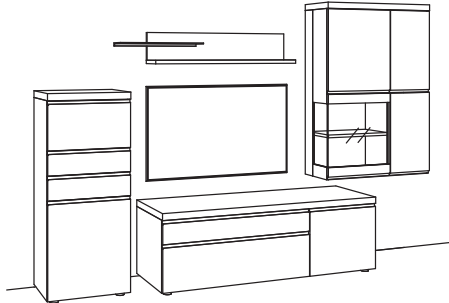

V-PLUS 3000

Lieferbare Ausführungen (bitte ergänzen Sie die 5. - 8. Stelle der Bestell-Nr.):

7280 - Wildeiche hell soft gebürstet geölt, teilmassiv

Rückwände optional:
-70.. Kaminholzoptik

Untergestell optional:

-18.. - Metall anthrazit matt/-72.. - Wildeiche hell soft gebürstet, geölt

9. Stelle der Bestell-Nr.:
L= abgebildete Wand
R= spiegelseitige Wand

Kombination VP15-....L/R

B 329 cm
H 211 cm
T 53/43/33/22 cm

Kombination bestehend aus:

1x Highboard v-plus 3000	5746-..80L
1x Lowboard v-plus 3000	5698-..80R
1x Wand-Paneel v-plus 3000	5771-..18R
1x Hängetype v-plus 3000	5709-....L

BELEUCHTUNGS-PAKET:

Komplette Beleuchtung inkl. Trafo, Verlängerung u. Funkdimmer **VC15-0000**

BELEUCHTUNG für Einzelbestellungen:

2x 1er Set LED-Beleuchtung, Hängetype à	5790-0001
1x Ambiente Beleuchtung, Wand-Paneel	5792-0002
1x Ambiente Beleuchtung, Highboard	5791-0013
1x Ambiente Beleuchtung, Lowboard	5791-0005
2x Trafo à	5795-0000
1x Extra Verlängerung	5796-0000
1x Funkdimmer-Set	0094-0039

Zusatzausstattung, wahlweise:

1x Rückwand Kaminholzoptik (exklusiv), Hängetype	B056-7005
1x Untergestell, Highboard	5789-..01
1x Untergestellbeleuchtung, Highboard	5794-0001
1x Untergestell, Lowboard	5789-..04
1x Untergestellbeleuchtung, Lowboard	5794-0004
1x Kabeldurchlass, Lowboard	5788-0000
1x Kabelblende + TV-Wandhalterung	0098-7239
1x Infrarot-Repeater	0089-0039