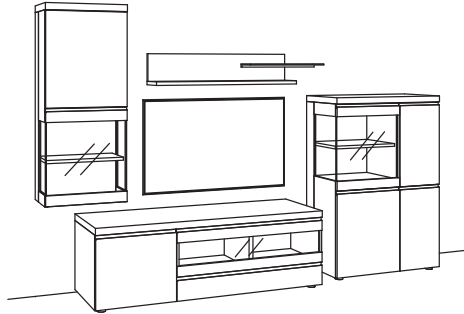

V-PLUS 3000

Lieferbare Ausführungen (bitte ergänzen Sie die 5. - 8. Stelle der Bestell-Nr.):

7280 - Wildeiche hell soft gebürstet geölt, teilmassiv

Rückwände optional:
-70.. Kaminholzoptik

Untergestell optional:

-18.. - Metall anthrazit matt/-72.. - Wildeiche hell soft gebürstet, geölt

9. Stelle der Bestell-Nr.:
L= abgebildete Wand
R= spiegelseitige Wand

Kombination VP09-....L/R

B 329 cm
H 211 cm
T 53/43/33/22 cm

Kombination bestehend aus:

1x Hängetype v-plus 3000	5708-....L
1x Lowboard v-plus 3000	5699-....L
1x Wand-Paneel v-plus 3000	5771-..18L
1x Highboard v-plus 3000	5749-....L

BELEUCHTUNGS-PAKET:

Komplette Beleuchtung inkl. Trafo, Verlängerung u. Funkdimmer **VC09-0000**

BELEUCHTUNG für Einzelbestellungen:

6x 1er Set LED-Beleuchtung, Hängetype/Lowboard/Highboard à	5790-0001
1x Ambiente Beleuchtung, Wand-Paneel	5792-0002
1x Ambiente Beleuchtung, Lowboard	5791-0005
1x Ambiente Beleuchtung, Highboard	5791-0014
2x Trafo à	5795-0000
2x Extra Verlängerung à	5796-0000
1x Funkdimmer-Set	0094-0039

Zusatzausstattung, wahlweise:

2x Rückwand Kaminholzoptik (exclusiv), Hängetype/Highboard à	B056-7005
1x Untergestell, Lowboard	5789-..04
1x Untergestellbeleuchtung, Lowboard	5794-0004
1x Untergestell, Highboard	5789-..02
1x Untergestellbeleuchtung, Highboard	5794-0002
1x Kabeldurchlass, Lowboard	5788-0000
1x Kabelblende + TV-Wandhalterung	0098-7239
1x Infrarot-Repeater	0089-0039