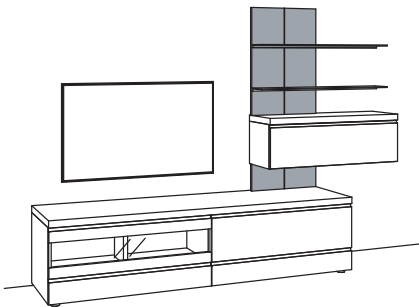

Kombination VP12-....L/R

B 300 cm
H 207 cm
T 53/33/20 cm

Kombination bestehend aus:

1x Lowboard v-plus 3000	5702-....L
1x Paneel v-plus 3000	5785-3880
1x Aufpreis, Paneelkürzung	9999-9973
1x Hängetype v-plus 3000	5704-..80
2x Metallboden v-plus 3000	5781-1800

BELEUCHTUNGS-PAKET:

Komplette Beleuchtung inkl. Trafo, Verlängerung u. Funkdimmer **VC12-0000**

BELEUCHTUNG für Einzelbestellungen:

2x 1er Set LED-Beleuchtung, Lowboard à	5790-0001
1x Ambiente Beleuchtung, Lowboard	5791-0006
1x Ambiente Beleuchtung, Paneel	5793-0001
2x Trafo à	5795-0000
2x Extra Verlängerung à	5796-0000
1x Funkdimmer-Set	0094-0039

Zusatzausstattung, wahlweise:

1x Kabeldurchlass, Lowboard	5788-0000
1x Kabelblende + TV-Wandhalterung	0098-7239
1x Infrarot-Repeater	0089-0039

Paneel immer in Lack anthrazit matt.