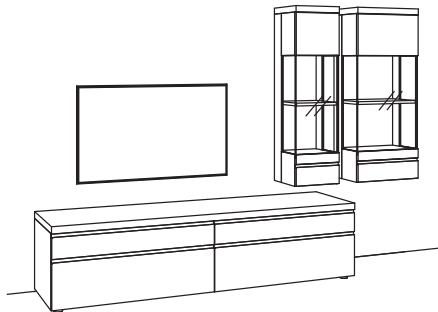

V-PLUS 3000

Lieferbare Ausführungen (bitte ergänzen Sie die 5. - 8. Stelle der Bestell-Nr.):

7280 - Wildeiche hell soft gebürstet geölt, teilmassiv

Rückwände optional:
-70.. Kaminholzoptik

Untergestell optional:

-18.. - Metall anthrazit matt/-72.. - Wildeiche hell soft gebürstet, geölt

9. Stelle der Bestell-Nr.:
L= abgebildete Wand
R= spiegelseitige Wand

Kombination VP03-....L/R

B 320 cm
H 211 cm
T 53/33 cm

Kombination bestehend aus:

1x Lowboard v-plus 3000	5701-..80L
1x Hängetype v-plus 3000	5706-....R
1x Hängetype v-plus 3000	5707-....R

BELEUCHTUNGS-PAKET:

Komplette Beleuchtung inkl. Trafo, Verlängerung u. Funkdimmer **VC03-0000**

BELEUCHTUNG für Einzelbestellungen:

4x 1er Set LED-Beleuchtung, Hängetype à	5790-0001
1x Ambiente Beleuchtung, Lowboard	5791-0006
1x Trafo	5795-0000
2x Extra Verlängerung v-plus 3000 à	5796-0000
1x Funkdimmer-Set	0094-0039

Zusatzausstattung, wahlweise:

1x Rückwand Kaminholzoptik (exklusiv), Hängetype	B056-7003
1x Rückwand Kaminholzoptik (exklusiv), Hängetype	B056-7004
1x Untergestell, Lowboard	5789-..05
1x Untergestellbeleuchtung, Lowboard	5794-0005
1x Kabeldurchlass, Lowboard	5788-0000
1x Kabelblende + TV-Wandhalterung	0098-7239
1x Infrarot-Repeater	0089-0039