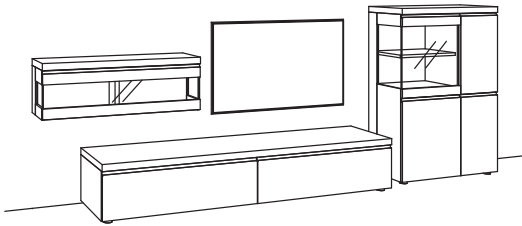

Kombination VP02-....L/R

B 390 cm
H 144 cm
T 53/43/33 cm

Kombination bestehend aus:

1x Hängetype v-plus 3000	5705-....
1x Lowboard v-plus 3000	5690-..80
1x Highboard v-plus 3000	5749-....L

BELEUCHTUNGS-PAKET:

Komplette Beleuchtung inkl. Trafo, Verlängerung u. Funkdimmer **VC02-0000**

BELEUCHTUNG für Einzelbestellungen:

4x 1er Set LED-Beleuchtung, Hängetype/Highboard à	5790-0001
1x Ambiente Beleuchtung, Lowboard	5791-0003
1x Ambiente Beleuchtung, Highboard	5791-0014
2x Trafo à	5795-0000
2x Extra Verlängerung v-plus 3000 à	5796-0000
1x Funkdimmer-Set	0094-0039

Zusatzausstattung, wahlweise:

1x Rückwand Kaminholzoptik (exklusiv), Hängetype	B056-7002
1x Rückwand Kaminholzoptik (exklusiv), Highboard	B056-7005
1x Untergestell, Lowboard	5789-..05
1x Untergestellbeleuchtung, Lowboard	5794-0005
1x Untergestell, Highboard	5789-..02
1x Untergestellbeleuchtung, Highboard	5794-0002
1x Kabeldurchlass, Lowboard	5788-0000
1x Kabelblende + TV-Wandhalterung	0098-7239
1x Infrarot-Repeater	0089-0039