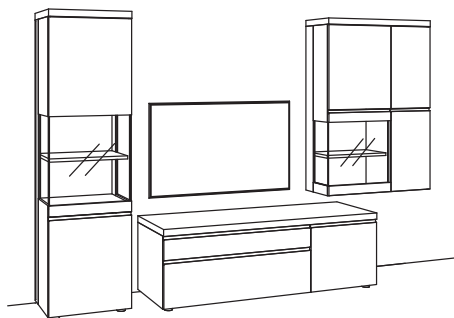

Kombination VP08-....L/R

B 328 cm
H 211 cm
T 53/43/33 cm

Kombination bestehend aus:

1x Vitrine v-plus 3000	5760-....L
1x Lowboard v-plus 3000	5698-..80R
1x Hängetype v-plus 3000	5709-....L

BELEUCHTUNGS-PAKET:

Komplette Beleuchtung inkl. Trafo, Verlängerung u. Funkdimmer **VC08-0000**

BELEUCHTUNG für Einzelbestellungen:

4x 1er Set LED-Beleuchtung, Vitrine/Hängetype à	5790-0001
1x Ambiente Beleuchtung, Vitrine	5791-0018
1x Ambiente Beleuchtung, Lowboard	5791-0005
2x Trafo à	5795-0000
1x Extra Verlängerung v-plus 3000	5796-0000
1x Funkdimmer-Set	0094-0039

Zusatzausstattung, wahlweise:

1x Rückwand Kaminholzoptik (exclusiv), Vitrine	B056-7002
1x Rückwand Kaminholzoptik (exclusiv), Hängetype	B056-7005
1x Untergestell, Vitrine	5789-..01
1x Untergestellbeleuchtung, Vitrine	5794-0001
1x Untergestell, Lowboard	5789-..04
1x Untergestellbeleuchtung, Lowboard	5794-0004
1x Kabeldurchlass, Lowboard	5788-0000
1x Kabelblende + TV-Wandhalterung	0098-7239
1x Infrarot-Repeater	0089-0039