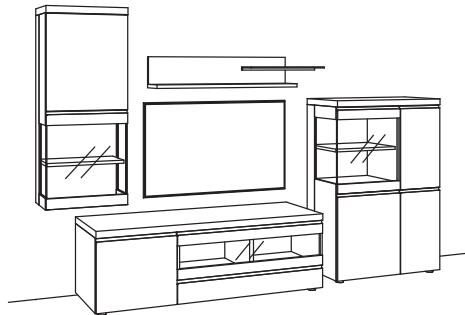

V-PLUS 3000

Lieferbare Ausführungen (bitte ergänzen Sie die 5. - 8. Stelle der Bestell-Nr.):

7280 - Wildeiche hell soft gebürstet geölt, teilmassiv

9. Stelle der Bestell-Nr.:
L= abgebildete Wand
R= spiegelseitige Wand

Untergestell optional:
-18.. - Metall anthrazit matt / -72.. - Wildeiche hell soft gebürstet, geölt

Kombination VP09-....L/R

R= spiegelseitig zur Abbildung (preisgleich)

B 329 cm
H 211 cm
T 53/43/33/22 cm

KOMBI-GESAMTPREIS

Kombination bestehend aus:

1x Hängetype v-plus 3000	5708-....L
1x Lowboard v-plus 3000	5699-....L
1x Wand-Paneel v-plus 3000	5771-...18L
1x Highboard v-plus 3000	5749-....L

BELEUCHTUNGS-PAKET:

Komplette Beleuchtung inkl. Trafo, Verlängerung u. Funkdimmer **VC09-0000**

BELEUCHTUNG für Einzelbestellungen:

6x 1er Set LED-Beleuchtung, Hängetype/Lowboard/Highboard à	5790-0001
1x Ambiente Beleuchtung, Wand-Paneel	5792-0002
1x Ambiente Beleuchtung, Lowboard	5791-0005
1x Ambiente Beleuchtung, Highboard	5791-0014
2x Touchschalter dimmbar inkl. Trafo à	5795-0000
2x Extra Verlängerung à	5796-0000
1x Funkdimmer-Set	0094-0039

Zusatzausstattung, wahlweise:

1x Untergestell, Lowboard	5789-..04
1x Untergestellbeleuchtung, Lowboard	5794-0004
1x Untergestell, Highboard	5789-..02
1x Untergestellbeleuchtung, Highboard	5794-0002
1x Kabeldurchlass, Lowboard	5788-0000