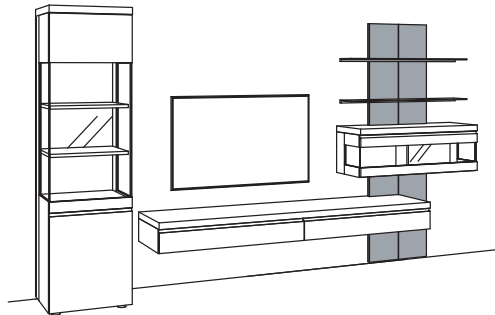

Kombination VP13-....L/R

B 379 cm
H 211 cm
T 43/33/20 cm

Kombination bestehend aus:

1x Vitrine v-plus 3000	5761-....L
1x Hängelowboard v-plus 3000	5681-..80
1x Hängetype v-plus 3000	5705-....
2x Metallboden v-plus 3000	5781-1800
1x Paneel v-plus 3000	5785-3880
1x Aufpreis, Paneelkürzung	9999-9973