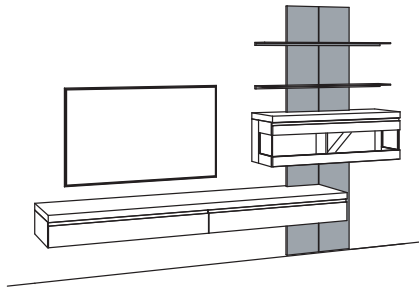

-18.. - Metall anthrazit matt/-72.. - Wildeiche hell soft gebürstet, geölt

9. Stelle der Bestell-Nr.:
L=abgebildete Wand
R= spiegelseitige Wand

Kombination VP11-....L/R

B 300 cm
H 207 cm
T 43/33/20 cm

Kombination bestehend aus: