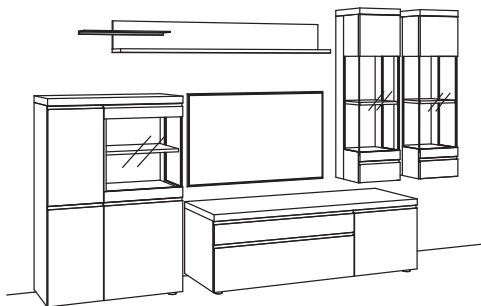

Kombination VP16-....L/R

B 358 cm
H 211 cm
T 53/43/33/22 cm

Kombination bestehend aus:

1x Highboard v-plus 3000	5749-....R
1x Wand-Paneel v-plus 3000	5772-..18R
1x Lowboard v-plus 3000	5698-..80R
2x Hängetype v-plus 3000	5706-....R

BELEUCHTUNGS-PAKET:

Komplette Beleuchtung inkl. Trafo, Verlängerung u. Funkdimmer **VC16-0000**

BELEUCHTUNG für Einzelbestellungen:

6x 1er Set LED-Beleuchtung, Highboard/Hängetype à	5790-0001
1x Ambiente Beleuchtung, Wand-Paneel	5792-0003
1x Ambiente Beleuchtung, Highboard	5791-0014
1x Ambiente Beleuchtung, Lowboard	5791-0005
3x Trafo à	5795-0000
1x Extra Verlängerung v-plus 3000	5796-0000
1x Funkdimmer-Set	0094-0039

Zusatzausstattung, wahlweise:

1x Rückwand Kaminholzoptik (exklusiv), Highboard	B056-7005
2x Rückwand Kaminholzoptik (exklusiv), Hängetype à	B056-7003
1x Untergestell, Highboard	5789-..02
1x Untergestellbeleuchtung, Highboard	5794-0002
1x Untergestell, Lowboard	5789-..04
1x Untergestellbeleuchtung, Lowboard	5794-0004
1x Kabeldurchlass, Lowboard	5788-0000
1x Kabelblende + TV-Wandhalterung	0098-7239
1x Infrarot-Repeater	0089-0039