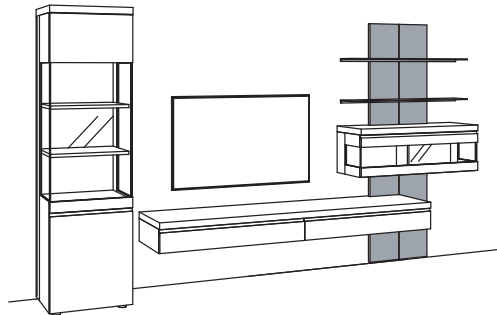

R= spiegelseitig zur Abbildung (preisgleich)

B 379 cm
H 211 cm
T 43/33/20 cm**KOMBI-GESAMTPREIS**

Kombination bestehend aus:

1x	Vitrine v-plus 3000	5761-....L
1x	Hängelowboard v-plus 3000	5681-..80
1x	Hängetype v-plus 3000	5705-....
2x	Metallboden v-plus 3000	5781-1800
1x	Paneel v-plus 3000	5785-3880
1x	Aufpreis, Paneelkürzung	9999-9973