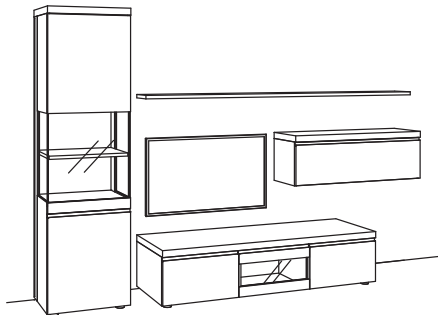

B 320 cm
H 211 cm
T 53/43/33/20 cm

KOMBI-GESAMTPREIS

Kombination bestehend aus:

1x Vitrine v-plus 3000	5760-....L
1x Lowboard v-plus 3000	5687-....
1x Wandboard v-plus 3000	5778-..80
1x Hängetype v-plus 3000	5704-..80