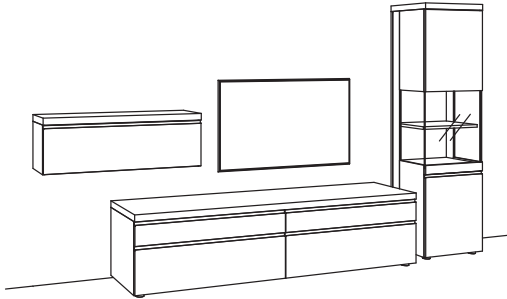

-18.. - Metall anthrazit matt/-72.. - Wildeiche hell soft gebürstet, geölt

9. Stelle der Bestell-Nr.:
L= abgebildete Wand
R= spiegelseitige Wand

Kombination VP05-....L/R

B 380 cm
H 211 cm
T 53/43/33 cm

Kombination bestehend aus: