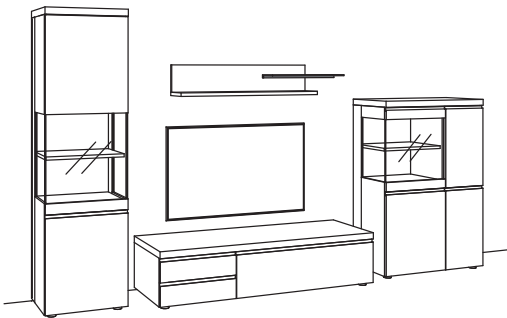

Kombination VP06-....L/R

B 379 cm
H 211 cm
T 53/43/22 cm

Kombination bestehend aus:

1x Vitrine v-plus 3000	5760....L
1x Lowboard v-plus 3000	5685..80R
1x Wand-Paneel v-plus 3000	5771..18L
1x Highboard v-plus 3000	5749....L

BELEUCHTUNGS-PAKET:

Komplette Beleuchtung inkl. Trafo, Verlängerung u. Funkdimmer **VC06-0000**

BELEUCHTUNG für Einzelbestellungen:

4x 1er Set LED-Beleuchtung, Vitrine/Highboard à	5790-0001
1x Ambiente Beleuchtung, Vitrine	5791-0018
1x Ambiente Beleuchtung, Lowboard	5791-0002
1x Ambiente Beleuchtung, Wand-Paneel	5792-0002
1x Ambiente Beleuchtung, Highboard	5791-0014
3x Trafo à	5795-0000
2x Extra Verlängerung à	5796-0000
1x Funkdimmer-Set	0094-0039

Zusatzausstattung, wahlweise:

1x Rückwand Kaminholzoptik (exklusiv), Vitrine	B056-7002
1x Rückwand Kaminholzoptik (exklusiv), Highboard	B056-7005
1x Untergestell, Vitrine	5789..01
1x Untergestellbeleuchtung, Vitrine	5794-0001
1x Untergestell, Lowboard	5789..04
1x Untergestellbeleuchtung, Lowboard	5794-0004
1x Untergestell, Highboard	5789..02
1x Untergestellbeleuchtung, Highboard	5794-0002
1x Kabeldurchlass, Lowboard	5788-0000
1x Kabelblende + TV-Wandhalterung	0098-7239
1x Infrarot-Repeater	0089-0039