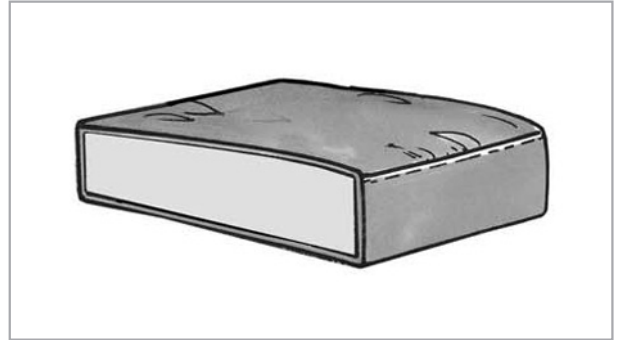

1 Rückenqualität

Rücken: Kaltschaum HR-3020,
30 kg/m³ Raumgewicht,
20 Stauchhärte

- **Stoffe:** Materialbezogene Hinweise finden Sie in unseren Stoffflaschen auf der Rückseite bei den einzelnen Stoffqualitäten. Alle Typen sind im Rücken echt bezogen.
- **Kappnaht:** Die Garnfarbe ist dem jeweiligen Bezugsmaterial und dessen Farbe angepasst.
- **Achtung:** Die Arm- und Kopfpolsterlehnen sind nicht zum Sitzen geeignet. Die maximale Belastbarkeit beträgt 10 kg.
- **Hinweis zur Bestellung:** Bitte Zusammenstellung und Bezug bei jeder Bestellung angeben! Vorstehend, links beginnend. Bitte Stellskizze mitsenden.
- **Wellenbildung**
  Durch die unterschiedlichen Beschaffenheiten der Bezugsmaterialien und der verarbeiteten Polsterwatte neigt dieses leger verarbeitete Modell zur Wellenbildung. Unterstützt wird diese Entwicklung dadurch, dass Stoffe sich unter Einfluss von Körperwärme, Körperfeuchtigkeit und Körpergewicht mehr oder minder dehnen und dadurch „Wellen“ bilden. Wellen, welche durch die Dehnungseigenschaften der verwendeten Stoffe oder aufgrund großer Polsterflächen entstehen, stellen keinen Sachmangel dar. Es handelt sich um einen natürlichen Vorgang, der als Charaktereigenschaft leger verarbeiteter Modelle zu sehen ist.
- **Die warentypischen Produkteigenschaften, Garantiebestimmungen, Sicherheitshinweise, Gebrauchs- und Pflegeanweisungen sowie wichtige Hinweise zum Schutz Ihrer Fußböden entnehmen Sie bitte dem set one Möbel-Gütepasse (www.set-one-by-musterring.com). Für nutzungsbedingte Eindrücke oder Abriebsspuren auf empfindlichen Böden wird keine Haftung übernommen.**