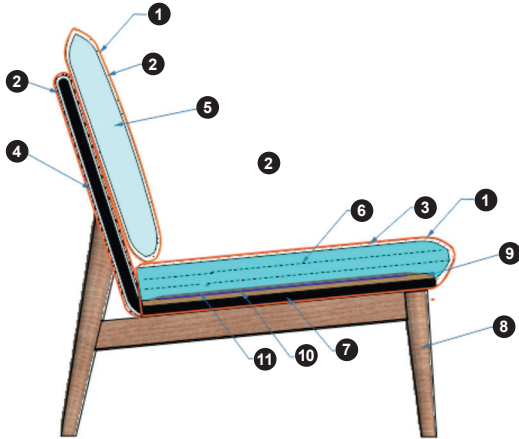

Querschnitt und Beschreibung

Programmübersicht

■ Sessel

Seite 6

1 Bezug: Stoff	7 Metallrahmen
2 Watte 100g	8 Schnittholz
3 Watte 200g	9 Sperrholz
4 Schaum T-18	10 Polstergürtel
5 Schaum HR-3020	11 Filz 300g
6 Schaum HR-3538