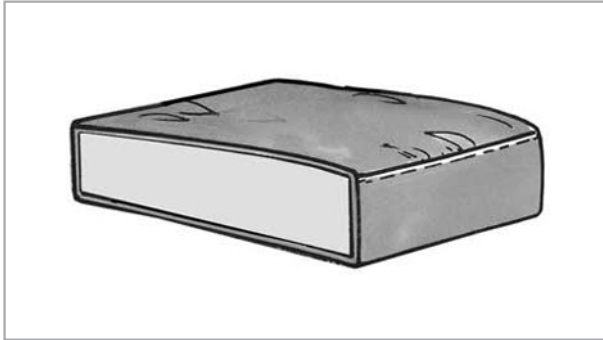

2 Fußvarianten

Fußhöhe vorn 30 cm, hinten 25 cm / Sitzhöhe 45 cm

Nr. 10 Holzfuß Eiche
natur lackiert

Nr. 15 Holzfuß Eiche
dunkel gebeizt und lackiert

1 Armlehnenvariante

Holzarten

Eiche

Eiche
natur lackiert

Eiche
dunkel gebeizt und lackiert

5
Jahre
Garantie

5 Jahre Garantie,
verbrieft im
set one Gütepass

Programmbesonderheiten, Programminformationen

1 Sitzqualität

Sitz: Kaltschaum HR-3538,
35 kg/m³ Raumgewicht,
38 Stauchhärte