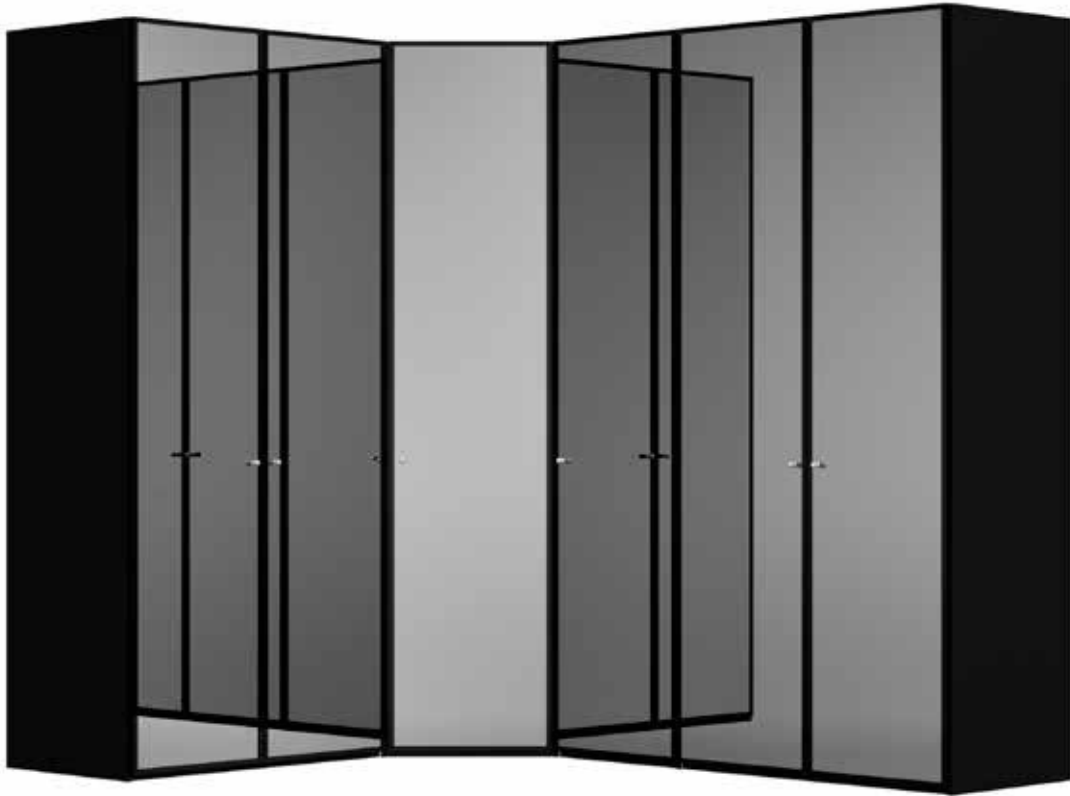

Front Rahmentüre Spiegel dunkel
Façade Porte à cadre miroir foncé
Front Framed door dark mirror
Front Kozijndeur spiegel donker

	Korpus Corps Body Romp	Cremeweiss Blanc crème Cream white Crèmewit	Novaschwarz Novanoir Novablack Novazwart	Premiumweiss Blanc premium Premium white Wit premium	Hellgrau matt Gris clair mat Light grey matt Grijs helder mat	Eichenstruktur Natur Structure chêne nature Oak structure natural Elkenstructuur natuur	Nougat Nougat Nougat Nougat
146/146 cm		3779 031	3727 031	3731 431	3792 931	3842 631	3959 531
196/146 cm		3779 041	3727 041	3731 441	3792 941	3842 641	3959 541
196/196 cm		3779 051	3727 051	3731 451	3792 951	3842 651	3959 551
196/246 cm		3779 061	3727 061	3731 461	3792 961	3842 661	3959 561
246/246 cm		3779 071	3727 071	3731 471	3792 971	3842 671	3959 571

Im Preis inbegriffen: 1 Einlegeboden (16 mm) und 1 Kleiderstange pro Abteil
Inclus dans le prix: 1 rayon (16 mm) et 1 tringle à habits par compartiment
Included in the price: 1 shelf (16 mm) and 1 clothes rail per element
In de prijs inbegrepen: 1 plank (16 mm) en 1 kledingroede per vak