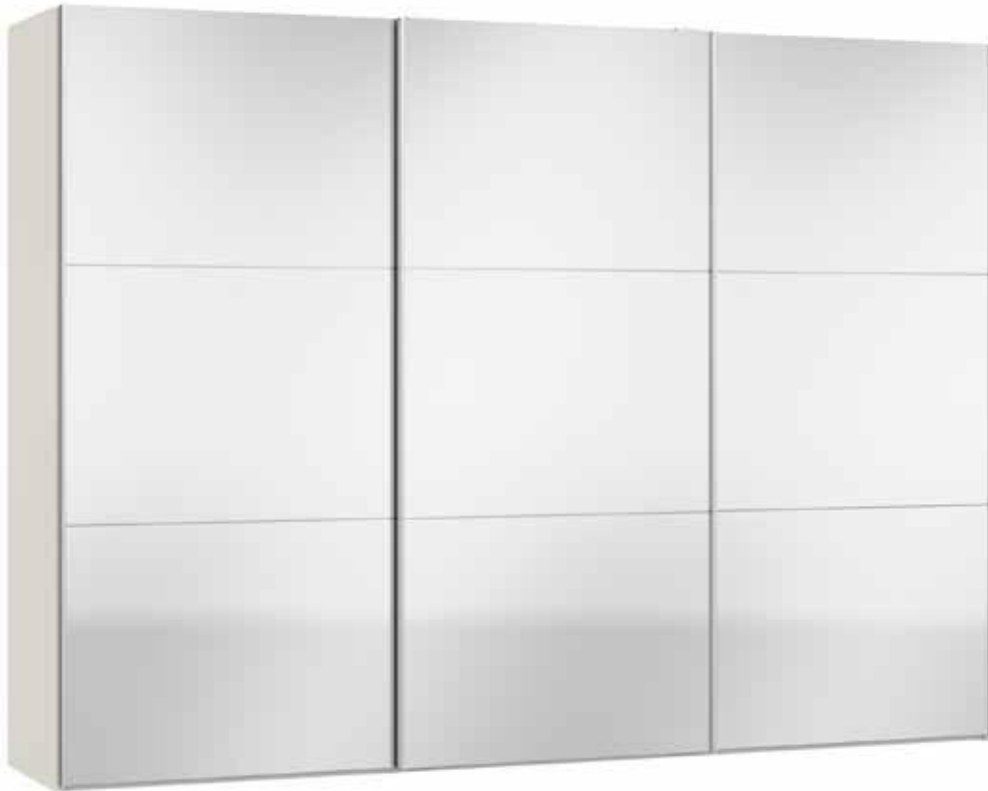

Front Spiegel
Façade Miroir
Front Mirror
Front Spiegel

	Korpus Corps Body Romp	Cremeweiss Blanc crème Cream white Crémewit	Novaschwarz Novanoir Novablack Novazwart	Premiumweiss Blanc premium Premium white Wit premium	Hellgrau matt Gris clair mat Light grey matt Grijs helder mat	Eichenstruktur Natur Structure chêne nature Oak structure natural Eikenstructuur natuur	Nougat Nougat Nougat Nougat
152,2 cm		6934 3131	6810 2031	6407 6231	6597 2231	6555 6231	6787 0231
202,2 cm		6934 3141	6810 2041	6407 6241	6597 2241	6555 6241	6787 0241
227,6 cm		6934 3145	6810 2045	6407 6245	6597 2245	6555 6245	6787 0245
252,8 cm		6934 3151	6810 2051	6407 6251	6597 2251	6555 6251	6787 0251
278,0 cm		6934 3155	6810 2055	6407 6255	6597 2255	6555 6255	6787 0255
303,1 cm		6934 3161	6810 2061	6407 6261	6597 2261	6555 6261	6787 0261
328,2 cm		6934 3165	6810 2065	6407 6265	6597 2265	6555 6265	6787 0265
378,5 cm		6934 3175	6810 2075	6407 6275	6597 2275	6555 6275	6787 0275

Im Preis inbegriffen: 1 Einlegeboden (16 mm) und 1 Kleiderstange pro Abteil
Inclus dans le prix: 1 rayon (16 mm) et 1 tringle à habits par compartiment
Included in the price: 1 shelf (16 mm) and 1 clothes rail per element
In de prijs inbegrepen: 1 plank (16 mm) en 1 kledingroede per vak