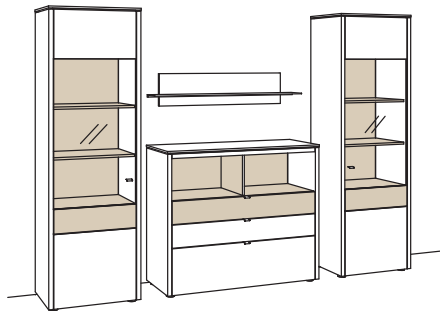

Kombination GA05-....

B 300 cm
H 208 cm
T 43/19 cm

KOMBI-GESAMTPREIS

Kombination bestehend aus:

1x Vitrine game	9779-....L
1x Sideboard game	9744-....
1x Wand-Paneel game	9807-....
1x Vitrine game	9779-....R

BELEUCHTUNGSPAKET:

Komplette Beleuchtung inkl. Trafo, Verlängerung u. Funkdimmer **GL05-0000**

BELEUCHTUNG für Einzelbestellungen:

8x 1er Set LED-Beleuchtung, Sideboard/Vitrine à	9790-0001
2x Blattbeleuchtung, Vitrine à	9791-0012
1x Blattbeleuchtung, Sideboard	9791-0015
1x Paneelbeleuchtung, Wand-Paneel	9794-0002
2x Touchschalter dimmbar inkl. Trafo à	9795-0000
1x Extra Verlängerung	9796-0000
1x Funkdimmer-Set	0094-0044

Zusatzausstattung, wahlweise:

2x Untergestell, Vitrine à	9821-1801
2x Untergestellbeleuchtung, Vitrine à	9792-0001
1x Untergestell, Sideboard	9821-1804
1x Untergestellbeleuchtung, Sideboard	9792-0004

Wand-Paneel und Alu-Ablage immer in der Farbe des Korpus.