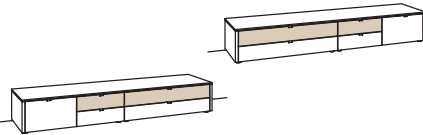

Bestell-Nr.: **9706-....L/R**

Blattbeleuchtung	9791-0028
Touchschalter dimmbar inkl. Trafo	9795-0000
Untergestell	9821-1807
Untergestellbeleuchtung	9792-0007
Kabeldurchlass	9820-0000

Lowboard game

1 Klappe (Fach zweigeteilt)
2 Schubkästen mit Vollauszügen
(zweigeteilt)
Vormontiert, 3 Colli

B à 246 cm
H 38 cm
T 53 cm