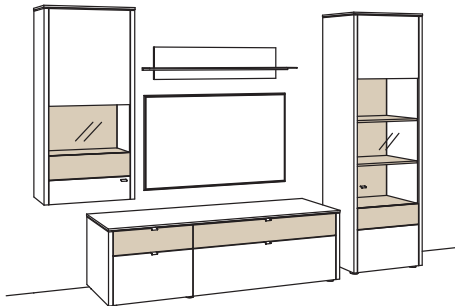

Kombination GA09-....L/R

R = spiegelseitig zur Abbildung (preisgleich)

B 313 cm
 H 208 cm
 T 53/43/33/19 cm

KOMBI-GESAMTPREIS

Kombination bestehend aus:

1x Hängetype game	9729-....L
1x Lowboard game	9710-....L
1x Wand-Paneel game	9807-....
1x Vitrine game	9776-....R