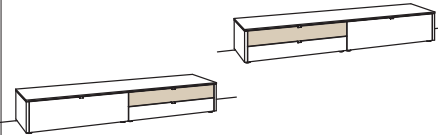

Bestell-Nr.: **9707-....L/R**

Blattbeleuchtung	9791-0028
Touchschalter dimmbar inkl. Trafo	9795-0000
Untergestell	9821-1807
Untergestellbeleuchtung	9792-0007
Kabeldurchlass	9820-0000

UNTERGESTELLE BITTE EXTRA BESTELLEN!

**Zusatzausstattungen gegen Berechnung
finden Sie ab Seite 312:**
Paneel, Aufsatzkonsole, Untergestell,
Besteckeinsatz, LED-Beleuchtung,
Trafo, Funkdimmer-Set ...

**Zusatzartikel zur Einbindung der
Beleuchtung in Ihr SmartHome-System
finden Sie auf S. 315.**

Achtung: ZigBee-Bridge/ZigBee-Hub erforderlich!

Pflegeset 2 für hell geölte Oberflächen:
Bestell-Nr.: **0000-1428**

**Sonderanfertigungen (Breiten-, Höhen und
Tiefenkürzung auf Anfrage möglich!)**

Keine Sonderfarbtöne möglich.