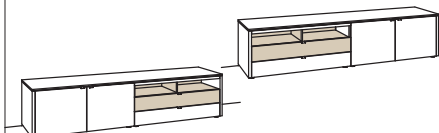

1,5 RASTER H 55 cm

LOWBOARD

Lowboard game

2-türig
2 Holzböden, verstellbar
2 Schubkästen mit Vollauszügen
(zweigeteilt)
2 offene Fächer
Vormontiert, 3 Colli

B à 246 cm
H 55 cm
T 53 cm

Innenmaße offene Fächer:
2x BxHxT 574x135x383 mm