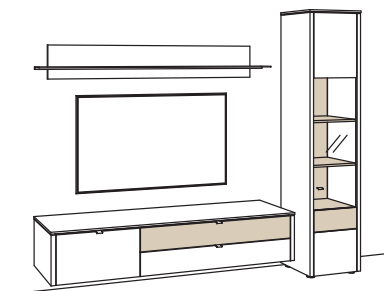

Kombination GA06-....L/R

R = spiegelseitig zur Abbildung (preisgleich)

B 253 cm
 H 208 cm
 T 53/43/19 cm

KOMBI-GESAMTPREIS

Kombination bestehend aus:

1x Hängelowboard game	9700-....L
1x Wand-Paneel game	9808-....
1x Vitrine game	9770-....R