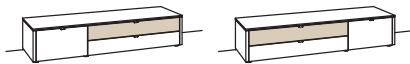

Lowboard game

1 Klappe
2 Schubkästen mit Vollauszügen
(zweigeteilt)
Aufgebaut

B à 186 cm
H 38 cm
T 53 cm

Bestell-Nr.: **9705-....L/R**

Blattbeleuchtung	9791-0027
Touchschalter dimmbar inkl. Trafo	9795-0000
Untergestell	9821-1806
Untergestellbeleuchtung	9792-0006
Kabeldurchlass	9820-0000

Lowboard game

1 Klappe
4 Schubkästen mit Vollauszügen
(davon 2 große Schubkästen
zweigeteilt)
Vormontiert, 3 Colli

B à 246 cm
H 38 cm
T 53 cm