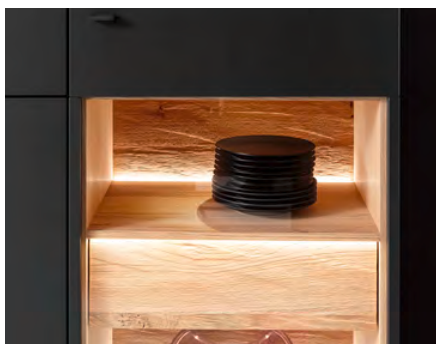

### PROGRAMMBESONDERHEITEN UND QUALITÄTSMERKMALE:

- Korpus und Front in der Lackfarbe anthrazit matt, Akzentfronten und -rückwände im Massivholz Eiche gehackt.
- Die Holzoberfläche ist mehrfach gebürstet und geölt.
- Der sichtbare Korpus hinter den Glastüren ist passend zum gehackten Material in Wildeiche furniert.
- Verglasung in ESG Optiwhite klar, Einlegeböden in Parsolglas grau.
- Die Metallgriffe sind in Korpusfarbe.
- LED-Technik für interessante Lichtakzente in den Fächern, an den Rückwänden sowie der Front, die Hängelowboards sind mit einer Unterbodenbeleuchtung möglich.
- Dimmbarer Touchschalter zur Bedienung aller Beleuchtungen oder Funkdimmer set zur Einbindung ins SmartHome-System gegen Aufpreis (ZigBee-fähig).
- Hochwertige Beschläge mit Selbsteinzug und Dämpfung.
- Schubkästen mit Vollauszügen, bei Holzfronten „Push-to-open“.
- Stellfüße für alle Standtypen - von innen höhenverstellbar.
- Alle Standtypen optional mit Metalluntergestell in anthrazit matt lieferbar.
- Kabelmanagementsystem: Kabeldurchlass mit dunkler Kunststoffabdeckung im Blatt bei den Hängelowboards und Lowboards.
- Sonderanfertigungen (Breiten-, Höhen- und Tiefenkürzung) auf Anfrage möglich.
- Individuell planbar mit dem Planungsprogramm **furnplan**
- Keine Sonderfarbtöne möglich.
- 5-Jahres-Garantie gemäß Qualitäts- und Gütepass.
- Made in Germany.