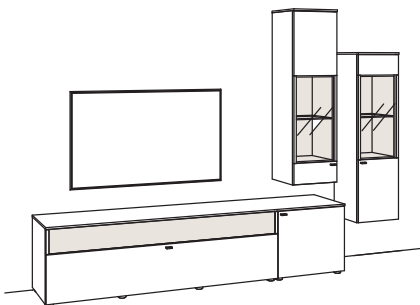

Zusatzausstattung, wahlweise:

1x Untergestell, Lowboard	7280-1806
1x Kabeldurchlass lumea im Blatt	7281-0000

Kombination LU09-....L/R

R = spiegelseitig zur Abbildung (preisgleich)

B 299 cm
 H 208 cm
 T 43/33 cm