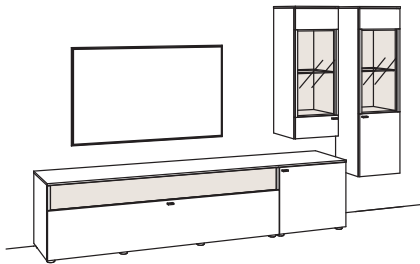

Zusatzausstattung, wahlweise:

1x Kabeldurchlass, Hängelowboard	7281-0000
----------------------------------	-----------

Kombination LU07-....L/R

R = spiegelseitig zur Abbildung (preisgleich)

B 299 cm
 H 175 cm
 T 43/33 cm