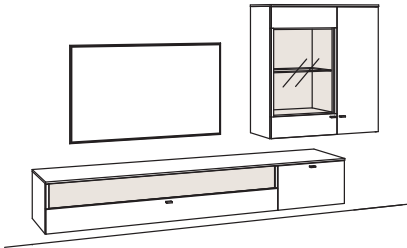

LUMEA

Lieferbare Ausführungen (bitte ergänzen Sie die Bestellnummer):

Korpus + Front: (5. + 6. Stelle)
38 - Lack anthrazit matt

Akzentfront | -rückwand: (7. + 8. Stelle)
93 - Eiche gehackt gebürstet geölt, massiv

9. Stelle der Bestell-Nr.:
L=abgebildete Wand
R=spiegelseitige Wand

Kombination LU05-....L/R

R = spiegelseitig zur Abbildung (preisgleich)

B 279 cm
H 175 cm
T 43/33 cm

KOMBI-GESAMTPREIS

Kombination bestehend aus:

1x Hängelowboard lumea	7205-....R
1x Hängetype lumea	7227-....L

BELEUCHTUNGS-PAKET:

Komplette Beleuchtung inkl. Trafo, Verlängerung u. Funkdimmer **LL05-0000**

BELEUCHTUNG für Einzelbestellungen:

1x Beleuchtung, Hängelowboard	7292-0002
1x Unterbodenbeleuchtung, Hängelowboard	7291-0004
1x Beleuchtung, Hängetype	7290-0013
1x Touchschalter dimmbar inkl. Trafo	7295-0000
1x Extra Verlängerung	7296-0000
1x Funkdimmer-Set	0094-0046

Zusatzausstattung, wahlweise:

1x Kabeldurchlass, Hängelowboard	7281-0000