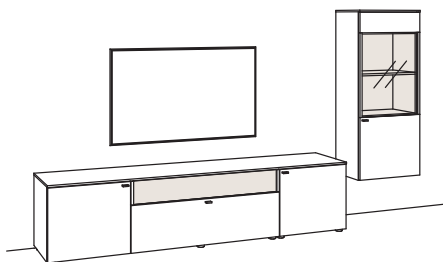

Kombination LU15-....L/R

R = spiegelseitig zur Abbildung (preisgleich)

B 319 cm
H 175 cm
T 43/33 cm

KOMBI-GESAMTPREIS

Kombination bestehend aus:

1x Lowboard lumea	7212-....
1x Hängetype lumea	7233-....R

BELEUCHTUNGS-PAKET:

Komplette Beleuchtung inkl. Trafo, Verlängerung u. Funkdimmer **LL15-0000**

BELEUCHTUNG für Einzelbestellungen:

1x Beleuchtung, Lowboard	7292-0001
1x Beleuchtung, Hängetype	7290-0016
1x Touchschalter dimmbar inkl. Trafo	7295-0000
1x Extra Verlängerung	7296-0000
1x Funkdimmer-Set	0094-0046

Zusatzausstattung, wahlweise:

1x Untergestell, Lowboard	7280-1806
1x Kabeldurchlass, Lowboard	7281-0000