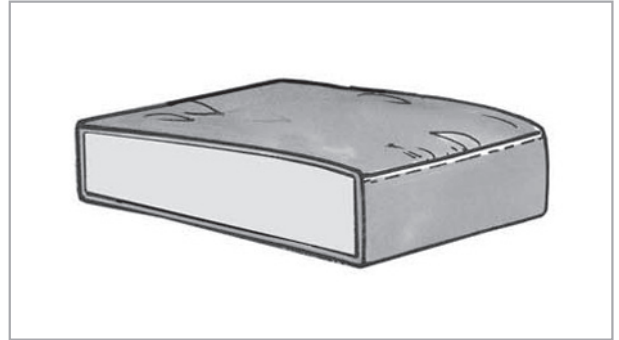

1 Rückenqualität

Rücken: Rückenkissen Kaltschaum HR-3032, 30 kg/m³ Raumgewicht, 32 Stauchhärte, bedeckt mit geflocktem Schaum und einer Silikonmischung

- **Stoffe:** Materialbezogene Hinweise finden Sie in unseren Stoffflaschen auf der Rückseite bei den einzelnen Stoffqualitäten. Alle Typen sind im Rücken echt bezogen.
- **Kappnaht:** Die Garnfarbe ist dem jeweiligen Bezugsmaterial und dessen Farbe angepasst.
- **Achtung:** Die Arm- und Kopfpolsterlehnen sind nicht zum Sitzen geeignet. Die maximale Belastbarkeit beträgt 10 kg.
- **Hinweis zur Bestellung:** Bitte Zusammenstellung und Bezug bei jeder Bestellung angeben! Vorstehend, links beginnend. Bitte Stellskizze mitsenden.
- **Wellenbildung**
  Durch die unterschiedlichen Beschaffenheiten der Bezugsmaterialien und der verarbeiteten Polsterwatte neigt dieses leger verarbeitete Modell zur Wellenbildung. Unterstützt wird diese Entwicklung dadurch, dass Stoffe sich unter Einfluss von Körperwärme, Körperfeuchtigkeit und Körpergewicht mehr oder minder dehnen und dadurch „Wellen“ bilden. Wellen, welche durch die Dehnungseigenschaften der verwendeten Stoffe oder aufgrund großer Polsterflächen entstehen, stellen keinen Sachmangel dar. Es handelt sich um einen natürlichen Vorgang, der als Charaktereigenschaft leger verarbeiteter Modelle zu sehen ist.
- **Die warentypischen Produkteigenschaften, Garantiebestimmungen, Sicherheitshinweise, Gebrauchs- und Pflegeanweisungen sowie wichtige Hinweise zum Schutz Ihrer Fußböden entnehmen Sie bitte dem set one Möbel-Gütepass (www.set-one-by-musterring.com). Für nutzungsbedingte Eindrücke oder Abriebspuren auf empfindlichen Böden wird keine Haftung übernommen.**