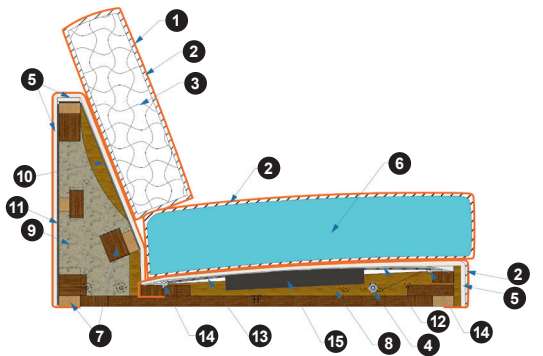

Programmbesonderheiten, Programminformationen

Querschnitt und Beschreibung

1 Bezug: Stoff	9 Spanplatte
2 Vlies 100g	10 Polstergürtel
3 Geflockter Schaum und Silikon	11 Faserplatte
4 Klauenmutter	12 Filz 300g
5 Schaum T-1838	13 Nosagfedern
6 Schaum HR-3532	14 Federnklammer
7 Bauholz	15 Federschürze
8 Sperrholz	

Programmübersicht

■ Vorschläge	Seite 6
■ Sessel	Seite 7
■ Sofas	Seite 8
■ Anreihsofas	Seite 9
■ Anreihelemente	Seite 12
■ Ottomane	Seite 14
■ Longchair	Seite 15
■ Ecke, Hocker	Seite 16
■ Kissen, Zubehör	Seite 17
■ Kissen, Zubehör	
■ Zusammenstellungen	Seite 21