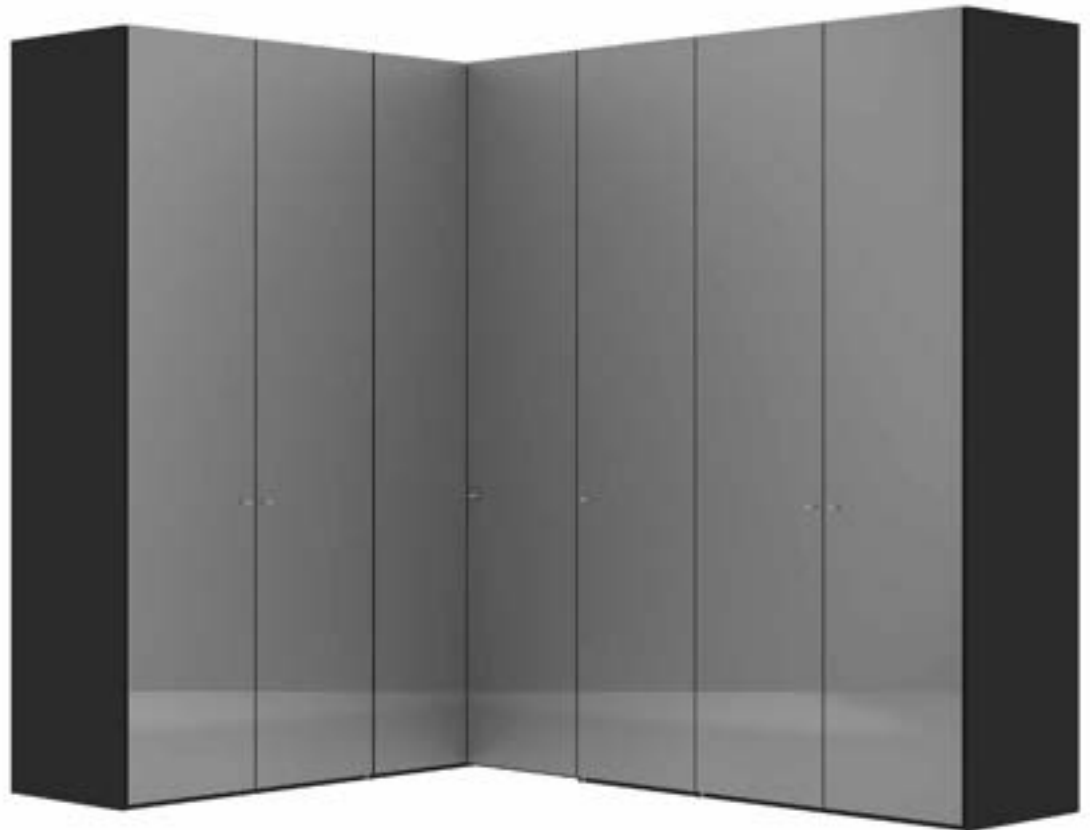

375

Front Spiegel dunkel
Façade Miroir foncé
Front Dark mirror
Front Spiegel donker

	Korpus Corps Body Romp	Novaschwarz Novanoir Novablack Novazwart	Premiumweiss Blanc premium Premium white Wit premium
Spiegel dunkel Miroir foncé Dark mirror Spiegel donker			
203/159 cm	3776 652	3920 652	
203/209 cm	3776 662	3920 662	
203/259 cm	3776 672	3920 672	
253/259 cm	3776 682	3920 682	

Im Preis inbegriffen: Knopfgriff, 1 Einlegeboden (16 mm) und 1 Kleiderstange pro Abteil
Inclus dans le prix: Bouton, 1 rayon (16 mm) et 1 tringle à habits par compartiment
Included in the price: Knob, 1 shelf (16 mm) and 1 clothes rail per element
In de prijs inbegrepen: Knopgreep, 1 plank (16 mm) en 1 kledingroede per vak