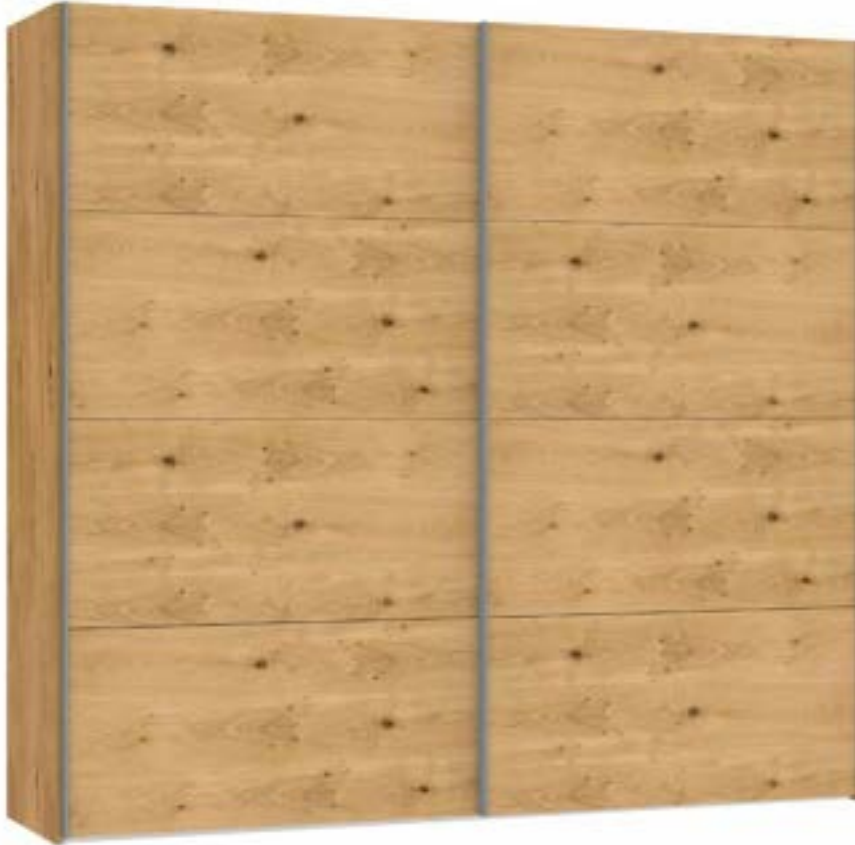

Front Eiche furniert
Façade Chêne plaqué
Front Oak veneer
Front Eiken fineer

Echtholz furnier kann eine unterschiedliche Anzahl und Formen von natürlich gewachsenen Ästen und Verwachsungen aufweisen
Le nombre et la forme des courbures et nœuds naturels du placage en bois véritable peuvent varier
Real wood veneer can have a varying number of naturally grown gnarls and knots, which come in many different shapes and forms
Echt houten fineer kan een uiteenlopend aantal en vormen van op natuurlijke wijze gegroeide takken en vergroeiingen vertonen

mit Aufdoppelung Eichenfurnier Natur
avec doublage chêne plaqué naturel
with extra colored outside wall oak veneer natural
met verdubbelings zijwanden eiken fineer natuur

	Korpus Corps Body Romp	Novaschwarz Novanoir Novablack Novazwart	Premiumweiss Blanc premium Premium white Wit premium
202,5 cm	8634 4441	8586 4241	
252,8 cm	8634 4451	8586 4251	
303,1 cm	8634 4461	8586 4261	

Im Preis inbegriffen: 1 Einlegeboden (16 mm) und 1 Kleiderstange pro Abteil
Inclus dans le prix: 1 rayon (16 mm) et 1 tringle à habits par compartiment
Included in the price: 1 shelf (16 mm) and 1 clothes rail per element
In de prijs inbegrepen: 1 plank (16 mm) en 1 kledingroede per vak