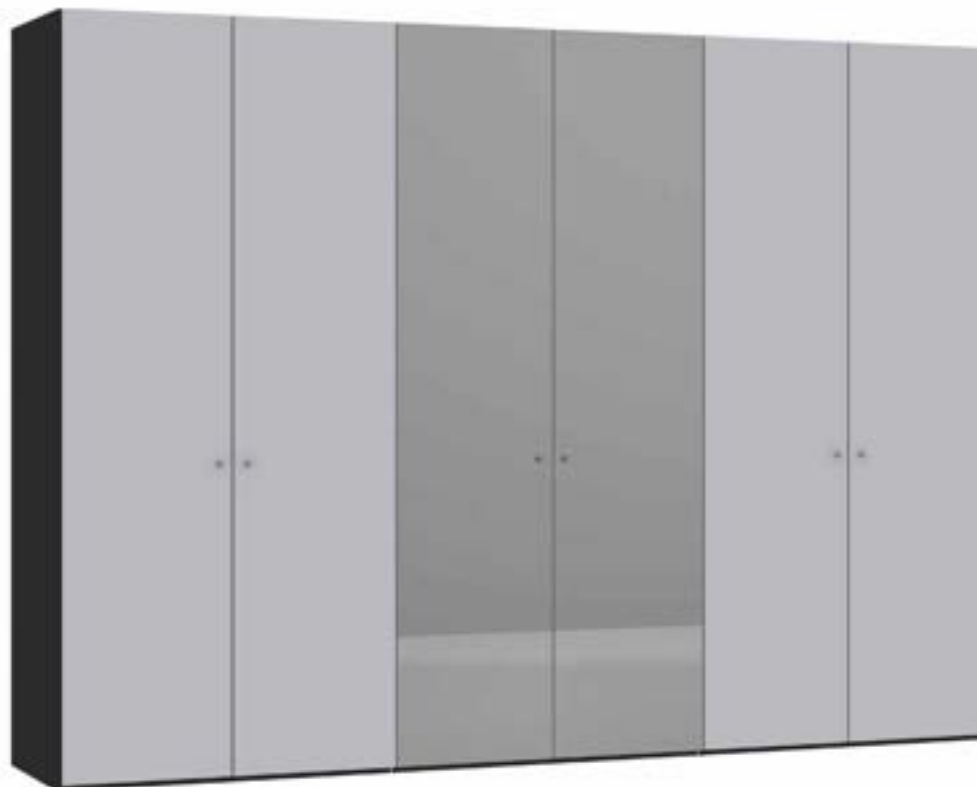

321

Front Glas Hellgrau matt / Spiegel dunkel
Façade Verre gris clair mat / Miroir foncé
Front Light grey glass matt / Dark mirror
Front Glas grijs helder mat / Spiegel donker

Korpus Corps Body Romp	Cremeweiss Blanc crème Cream white Crémewit	Novaschwarz Novanoir Novablack Novazwart	Premiumweiss Blanc premium Premium white Wit premium	Hellgrau matt Gris clair mat Light grey matt Grijs helder mat	Eichenstruktur Natur Structure chêne nature Oak structure natural Eikenstructuur natuur	Nougat Nougat Nougat Nougat
Spiegel dunkel Miroir foncé Dark mirror Spiegel donker						
152,2 cm	3163 831	3096 431	3534 931	3352 531	3430 231	3104 931
202,5 cm	3163 841	3096 441	3534 941	3352 541	3430 241	3104 941
202,5 cm	3163 842	3096 442	3534 942	3352 542	3430 242	3104 942
252,8 cm	3163 851	3096 451	3534 951	3352 551	3430 251	3104 951
303,1 cm	3163 861	3096 461	3534 961	3352 561	3430 261	3104 961

Im Preis inbegriffen: Knopfgriff, 1 Einlegeboden (16 mm) und 1 Kleiderstange pro Abteil
Inclus dans le prix: Bouton, 1 rayon (16 mm) et 1 tringle à habits par compartiment
Included in the price: Knob, 1 shelf (16 mm) and 1 clothes rail per element
In de prijs inbegrepen: Knopgreep, 1 plank (16 mm) en 1 kledingroede per vak