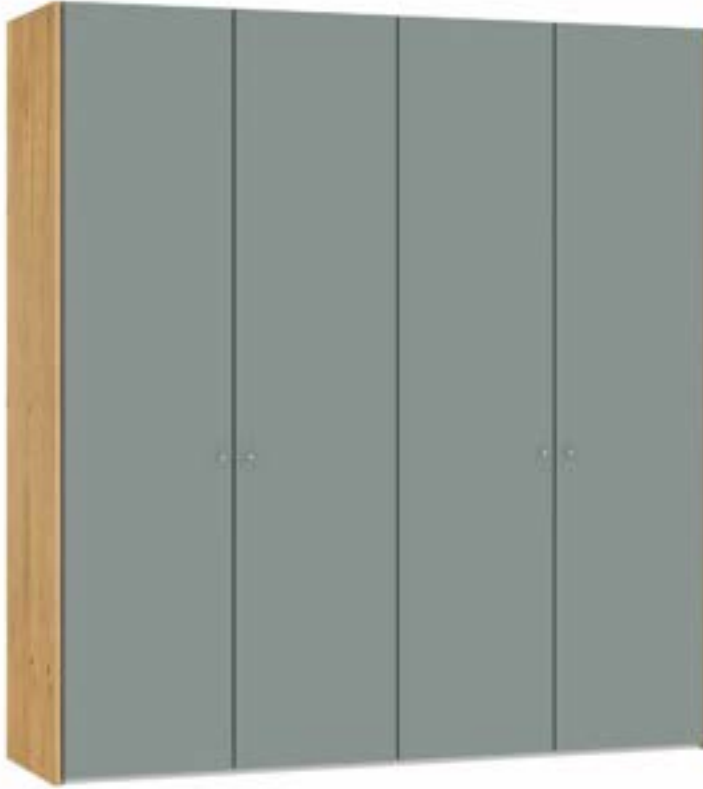

Front Salbeigrün
Façade Vert sauge
Front Sage green
Front Saliegroen

Echtholz furnier kann eine unterschiedliche Anzahl und Formen von natürlich gewachsenen Ästen und Verwachsungen aufweisen
Le nombre et la forme des courbures et nœuds naturels du placage en bois véritable peuvent varier
Real wood veneer can have a varying number of naturally grown gnarls and knots, which come in many different shapes and forms
Echt houten fineer kan een uiteenlopend aantal en vormen van op natuurlijke wijze gegroeide takken en vergroeiingen vertonen

	Korpus Nougat Corps Nougat Body Nougat Romp Nougat	Aufdoppelung Doublage Extra colored outside wall Verdubbelings zijwanden	Eiche furniert Chêne plaqué Oak veneer Eiken fineer
104,5 cm			4321 9121
154,8 cm			4321 9131
205,1 cm			4321 9141
255,4 cm			4321 9151
305,7 cm			4321 9161

Im Preis inbegriffen: Knopfgriff, 1 Einlegeboden (16 mm) und 1 Kleiderstange pro Abteil
Inclus dans le prix: Bouton, 1 rayon (16 mm) et 1 tringle à habits par compartiment
Included in the price: Knob, 1 shelf (16 mm) and 1 clothes rail per element
In de prijs inbegrepen: Knopgreep, 1 plank (16 mm) en 1 kledingroede per vak