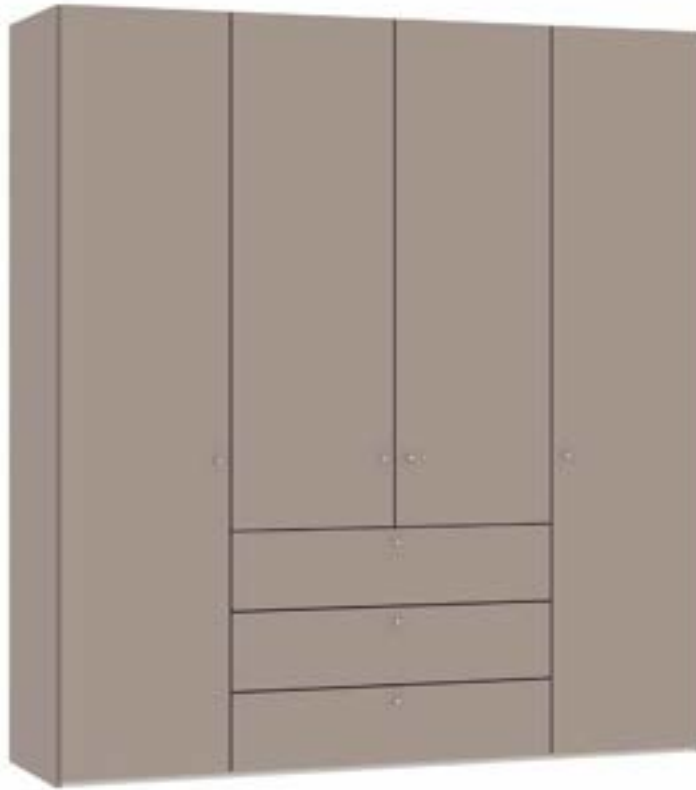

Front Nougat
Façade Nougat
Front Nougat
Front Nougat

	Korpus Corps Body Romp	Cremeweiss Blanc crème Cream white Crèmwit	Novaschwarz Novanoir Novablack Novazwart	Premiumweiss Blanc premium Premium white Wit premium	Hellgrau matt Gris clair mat Light grey matt Grijs helder mat	Eichenstruktur Natur Structure chêne nature Oak structure natural Eikenstructuur natuur	Nougat Nougat Nougat Nougat
101,9 cm		5450 226	5158 026	5145 226	5472 026	5871 526	5017 026
152,2 cm		5450 236	5158 036	5145 236	5472 036	5871 536	5017 036
202,5 cm		5450 243	5158 043	5145 243	5472 043	5871 543	5017 043
202,5 cm		5450 246	5158 046	5145 246	5472 046	5871 546	5017 046
252,8 cm		5450 256	5158 056	5145 256	5472 056	5871 556	5017 056
303,1 cm		5450 261	5158 061	5145 261	5472 061	5871 561	5017 061
303,1 cm		5450 266	5158 066	5145 266	5472 066	5871 566	5017 066

Im Preis inbegriffen: Knopfgriff, 1 Einlegeboden (16 mm) und 1 Kleiderstange pro Abteil
Inclus dans le prix: Bouton, 1 rayon (16 mm) et 1 tringle à habits par compartiment
Included in the price: Knob, 1 shelf (16 mm) and 1 clothes rail per element
In de prijs inbegrepen: Knopgreep, 1 plank (16 mm) en 1 kledingroede per vak