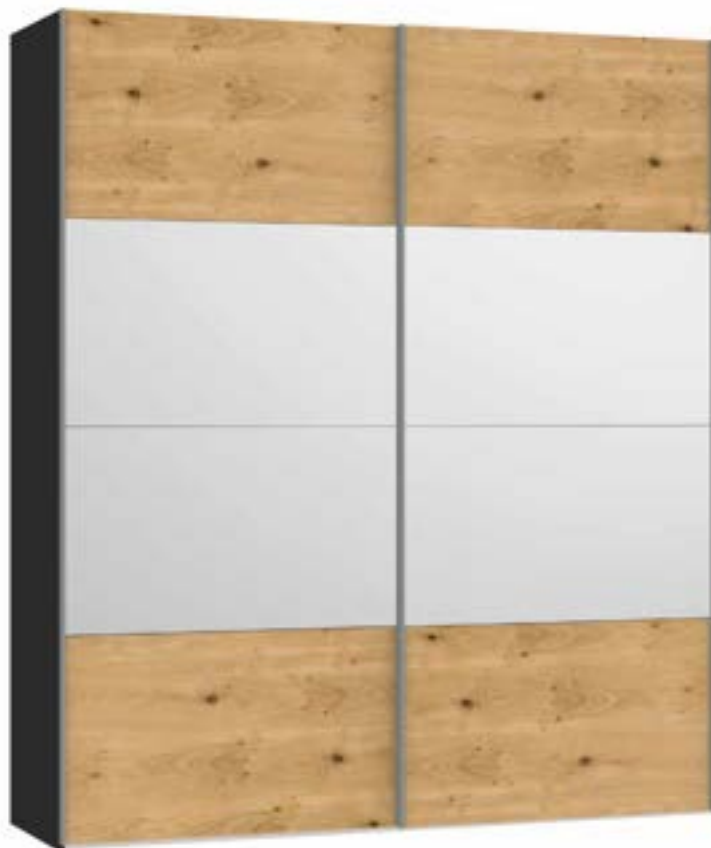

Front Eiche furniert / Spiegel
Façade Chêne plaqué / Miroir
Front Oak veneer / Mirror
Front Eiken fineer / Spiegel

Echtholz furnier kann eine unterschiedliche Anzahl und Formen von natürlich gewachsenen Ästen und Verwachsungen aufweisen
Le nombre et la forme des courbures et nœuds naturels du placage en bois véritable peuvent varier
Real wood veneer can have a varying number of naturally grown gnarls and knots, which come in many different shapes and forms
Echt houten fineer kan een uiteenlopend aantal en vormen van op natuurlijke wijze gegroeide takken en vergroeiingen vertonen

	Korpus Corps Body Romp	Novaschwarz Novanoir Novablack Novazwart	Premiumweiss Blanc premium Premium white Wit premium
	202,5 cm	8124 0841	8115 1841
252,8 cm	8124 0851	8115 1851	
303,1 cm	8124 0861	8115 1861	

Im Preis inbegriffen: 1 Einlegeboden (16 mm) und 1 Kleiderstange pro Abteil
Inclus dans le prix: 1 rayon (16 mm) et 1 tringle à habits par compartiment
Included in the price: 1 shelf (16 mm) and 1 clothes rail per element
In de prijs inbegrepen: 1 plank (16 mm) en 1 kledingroede per vak