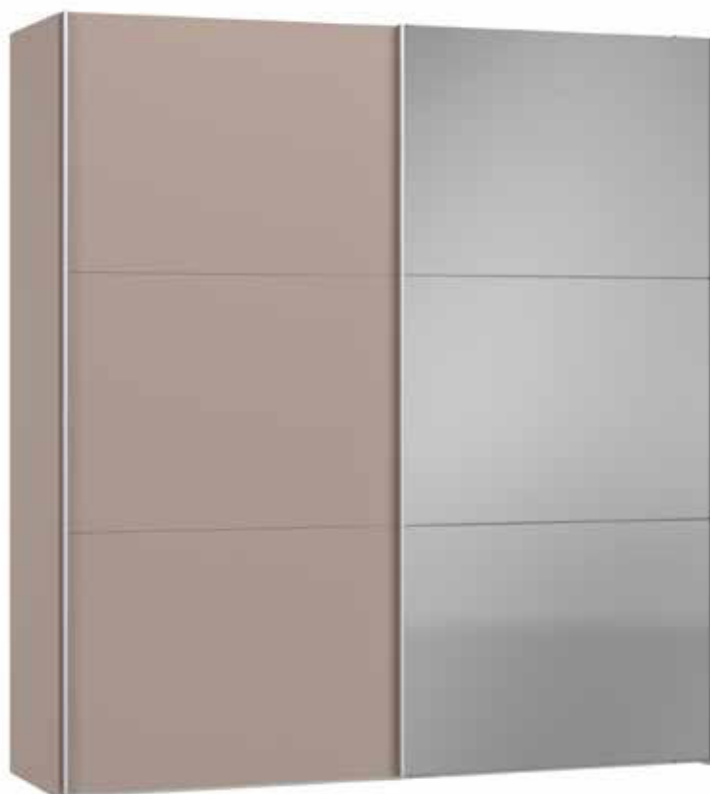

Front Nougat / Spiegel dunkel
Façade Nougat / Miroir foncé
Front Nougat / Dark mirror
Front Nougat / Spiegel donker

	Korpus Corps Body Romp	Cremeweiss Blanc crème Cream white Crèmewit	Novaschwarz Novanoir Novablack Novazwart	Premiumweiss Blanc premium Premium white Wit premium	Hellgrau matt Gris clair mat Light grey matt Grijs helder mat	Eichenstruktur Natur Structure chêne nature Oak structure natural Eikenstructuur natuur	Nougat Nougat Nougat Nougat
152,2 cm		6846 4731	6733 4831	6670 6331	6852 1431	6080 4031	6370 7431
202,2 cm		6846 4741	6733 4841	6670 6341	6852 1441	6080 4041	6370 7441
227,6 cm		6846 4745	6733 4845	6670 6345	6852 1445	6080 4045	6370 7445
252,8 cm		6846 4751	6733 4851	6670 6351	6852 1451	6080 4051	6370 7451
278,0 cm		6846 4755	6733 4855	6670 6355	6852 1455	6080 4055	6370 7455
303,1 cm		6846 4761	6733 4861	6670 6361	6852 1461	6080 4061	6370 7461
328,2 cm		6846 4765	6733 4865	6670 6365	6852 1465	6080 4065	6370 7465
378,5 cm		6846 4775	6733 4875	6670 6375	6852 1475	6080 4075	6370 7475

Im Preis inbegriffen: 1 Einlegeboden (16 mm) und 1 Kleiderstange pro Abteil
Inclus dans le prix: 1 rayon (16 mm) et 1 tringle à habits par compartiment
Included in the price: 1 shelf (16 mm) and 1 clothes rail per element
In de prijs inbegrepen: 1 plank (16 mm) en 1 kledingroede per vak