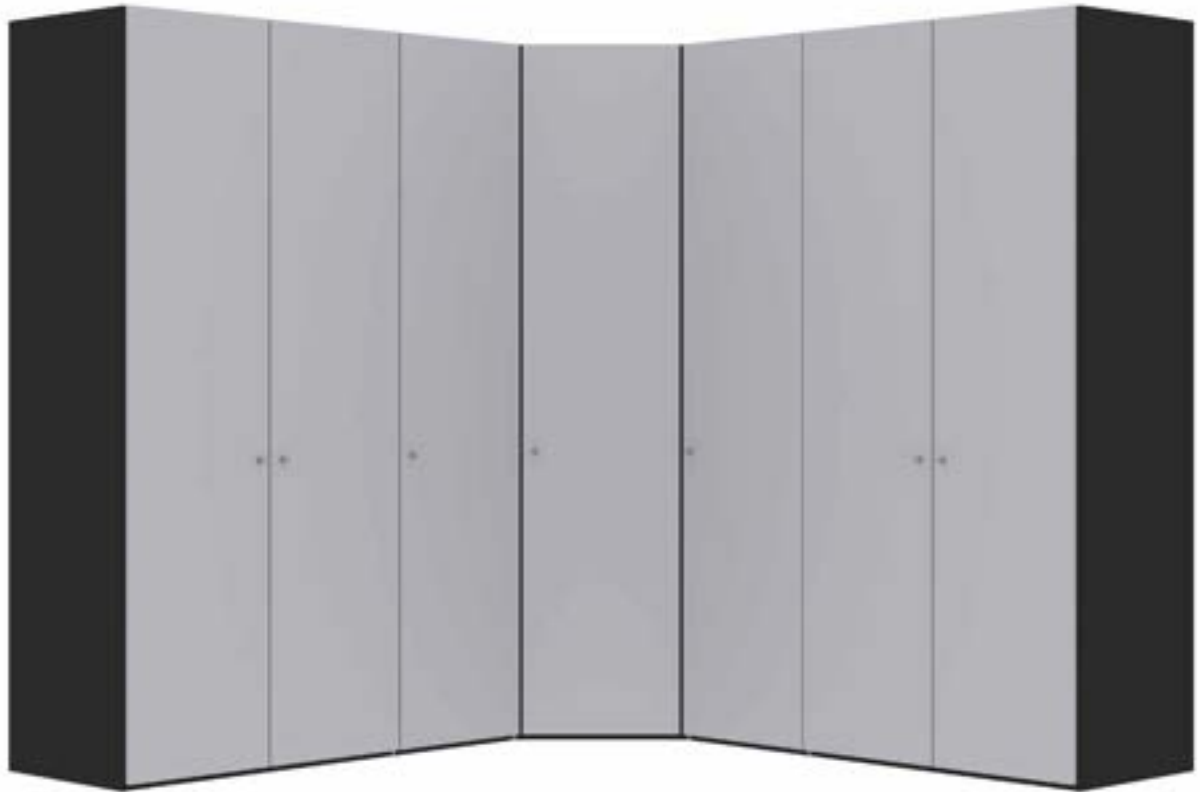

Front Glas Hellgrau matt
Façade Verre gris clair mat
Front Light grey glass matt
Front Glas grijs helder mat

	Korpus Corps Body Romp	Cremeweiss Blanc crème Cream white Crémewit	Novaschwarz Novanoir Novablack Novazwart	Premiumweiss Blanc premium Premium white Wit premium	Hellgrau matt Gris clair mat Light grey matt Grijs helder mat	Eichenstruktur Natur Structure chêne nature Oak structure natural Eikenstructuur natuur	Nougat Nougat Nougat Nougat
146/146 cm		3862 631	3940 631	3803 731	3775 531	3799 631	3894 931
196/146 cm		3862 641	3940 641	3803 741	3775 541	3799 641	3894 941
196/196 cm		3862 651	3940 651	3803 751	3775 551	3799 651	3894 951
196/246 cm		3862 661	3940 661	3803 761	3775 561	3799 661	3894 961
246/246 cm		3862 671	3940 671	3803 771	3775 571	3799 671	3894 971

Im Preis inbegriffen: Knopfgriff, 1 Einlegeboden (16 mm) und 1 Kleiderstange pro Abteil
Inclus dans le prix: Bouton, 1 rayon (16 mm) et 1 tringle à habits par compartiment
Included in the price: Knob, 1 shelf (16 mm) and 1 clothes rail per element
In de prijs inbegrepen: Knopgreep, 1 plank (16 mm) en 1 kledingroede per vak