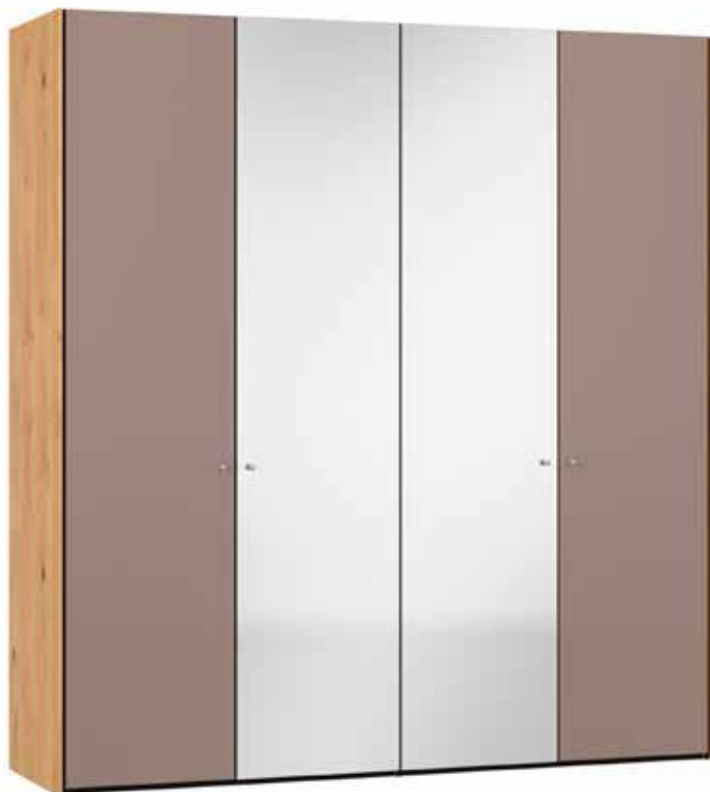

Front Glas «Trüffel» / Spiegel
Façade Verre «Trüffel» / Miroir
Front Glass «Trüffel» / Mirror
Front Glas «Trüffel» / Spiegel

Echtholz furnier kann eine unterschiedliche Anzahl und Formen von natürlich gewachsenen Ästen und Verwachsungen aufweisen
Le nombre et la forme des courbures et noeuds naturels du placage en bois véritable peuvent varier
Real wood veneer can have a varying number of naturally grown gnarls and knots, which come in many different shapes and forms
Echt houten fineer kan een uiteenlopend aantal en vormen van op natuurlijke wijze gegroeiide takken en vergroeiingen vertonen

	Korpus Corps Body Romp	Novaschwarz Novanoir Novablack Novazwart	Aufdoppelung Doublage Extra colored outside wall Verdubbelings zijwanden	Eiche furniert Chêne plaqué Oak veneer Eiken fineer
	Spiegel Miroir Mirror Spiegel			
				4156 2331
				4156 2341
				4156 2351
				4156 2361

Im Preis inbegriffen: 1 Einlegeboden (16 mm) und 1 Kleiderstange pro Abteil
Inclus dans le prix: 1 rayon (16 mm) et 1 tringle à habits par compartiment
Included in the price: 1 shelf (16 mm) and 1 clothes rail per element
In de prijs inbegrepen: 1 plank (16 mm) en 1 kledingroede per vak