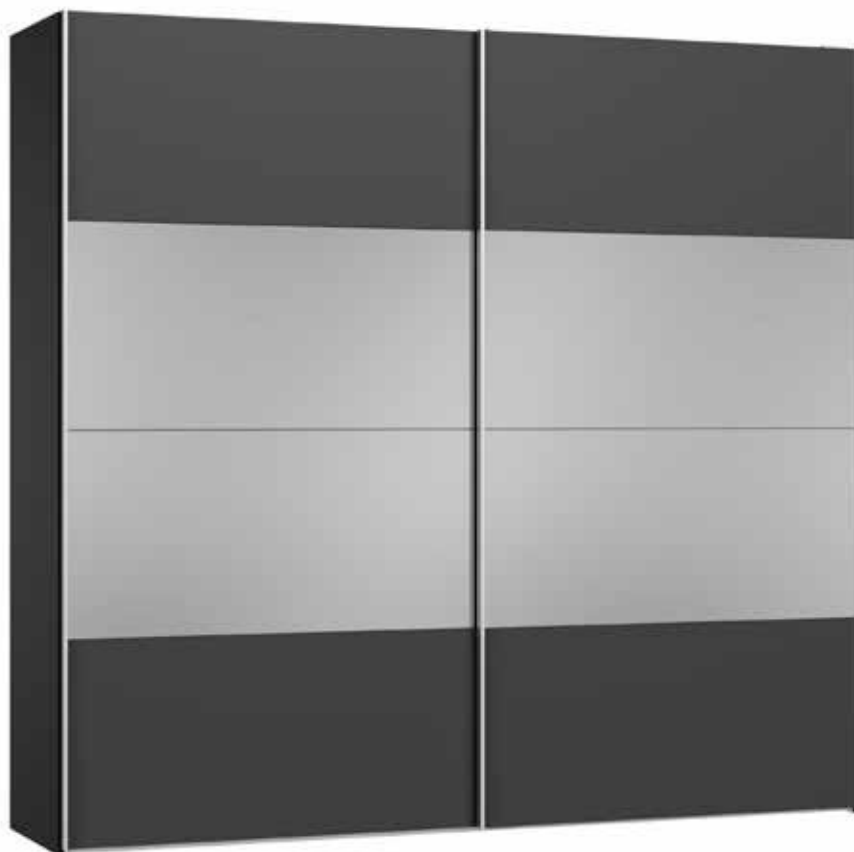

Front Anthrazit matt / Spiegel dunkel
Façade Anthracite mat / Miroir foncé
Front Anthracite matt / Dark mirror
Front Antraciet mat / Spiegel donker

	Korpus Corps Body Romp	Novaschwarz Novanoir Novablack Novazwart	Premiumweiss Blanc premium Premium white Wit premium
202,2 cm		8037 3741	8903 9241
252,8 cm		8037 3751	8903 9251
303,1 cm		8037 3761	8903 9261

Im Preis inbegriffen: 1 Einlegeboden (16 mm) und 1 Kleiderstange pro Abteil
Inclus dans le prix: 1 rayon (16 mm) et 1 tringle à habits par compartiment
Included in the price: 1 shelf (16 mm) and 1 clothes rail per element
In de prijs inbegrepen: 1 plank (16 mm) en 1 kledingroede per vak