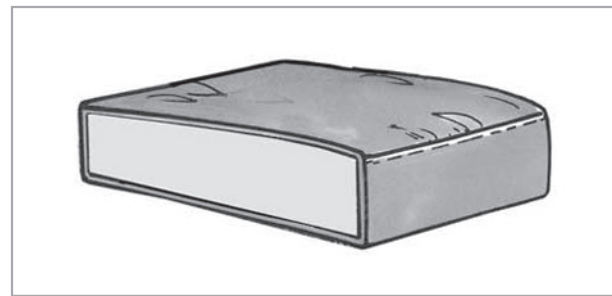

1 Sitzqualität

Sitz: Kaltschaum HR-3032, 30 kg/m³ Raumgewicht,
32 Stauchhärte

- **Stoffe:** Materialbezogene Hinweise finden Sie in unseren Stoffflaschen auf der Rückseite bei den einzelnen Stoffqualitäten. Alle Typen sind im Rücken echt bezogen.
- **Kappnaht:** Die Garnfarbe ist dem jeweiligen Bezugsmaterial und dessen Farbe angepasst.
- **Hinweis zur Bestellung:** Bitte Zusammenstellung und Bezug bei jeder Bestellung angeben! Vorstehend, links beginnend. Bitte Stellskizze mitsenden.
- **Wellenbildung**
  Durch die unterschiedlichen Beschaffenheiten der Bezugsmaterialien und der verarbeiteten Polsterwatte neigt dieses leger verarbeitete Modell zur Wellenbildung. Unterstützt wird diese Entwicklung dadurch, dass Stoffe sich unter Einfluss von Körperwärme, Körperfeuchtigkeit und Körpergewicht mehr oder minder dehnen und dadurch „Wellen“ bilden. Wellen, welche durch die Dehnungseigenschaften der verwendeten Stoffe oder aufgrund großer Polsterflächen entstehen, stellen keinen Sachmangel dar. Es handelt sich um einen natürlichen Vorgang, der als Charaktereigenschaft leger verarbeiteter Modelle zu sehen ist.
- **Die warentypischen Produkteigenschaften, Garantiebestimmungen, Sicherheitshinweise, Gebrauchs- und Pflegeanweisungen sowie wichtige Hinweise zum Schutz Ihrer Fußböden entnehmen Sie bitte dem set one Möbel-Gütepass (www.set-one-by-musterring.com). Für nutzungsbedingte Eindrücke oder Abriebspuren auf empfindlichen Böden wird keine Haftung übernommen.**