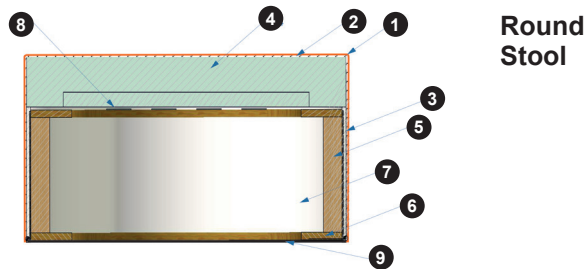

### Querschnitt und Beschreibung

**Moon  
Stool**

- 1 Bezug: Stoff
- 2 Watte 200g
- 3 Schaum T-18
- 4 Schaum HR-3532
- 5 Schnittholz
- 6 Sperrholzplatte
- 7 Karton
- 8 Gummigürtel

**Round  
Stool**

- 1 Bezug: Stoff
- 2 Watte 200g
- 3 Schaum T-18
- 4 Schaum HR-3532
- 5 Schnittholz
- 6 Sperrholzplatte
- 7 Karton
- 8 Gummigürtel
- 9 Vigofil 60g