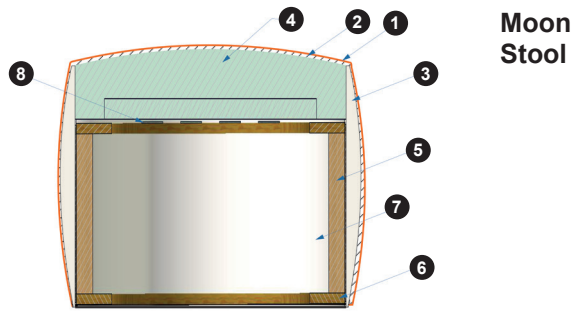

Programmbesonderheiten, Programminformationen

Querschnitt und Beschreibung

**Moon
Stool**

- 1 Bezug: Stoff
- 2 Watte 200g
- 3 Schaum T-18
- 4 Schaum HR-3532
- 5 Schnittholz
- 6 Sperrholzplatte
- 7 Karton
- 8 Gummigürtel