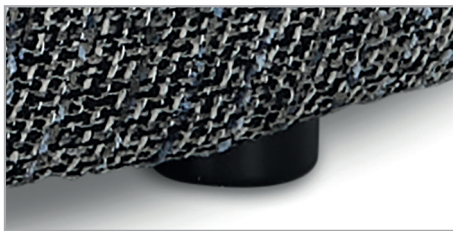

### 1 Fußvariante

Höhe ca. 2,5 cm

Kunststoffgleiter