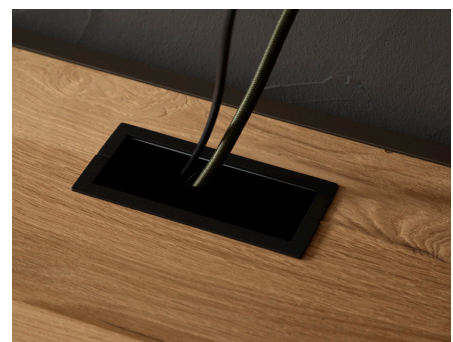

KORPUS + FRONT:	METALLRAHMEN+ALURAHMENTÜR:	5. BIS 8. STELLE DER BESTELL-NR.:
EICHE RUSTICO HELL GEÖLT	SEPIA MATT	-0310_
EICHE RUSTICO HELL GEÖLT	ANTHRAZIT MATT	-0318_

9. Stelle der Bestellnummer:
„L“ = Type links bzw. Standard-Type
„R“ = spiegelseitige Type

PROGRAMMBESONDERHEITEN UND QUALITÄTSMERKMALE:

- Korpus und Front im Echtholz furnier Eiche rustico hell geölt.
- Metallrahmen in den 2 Farben sepia matt und anthrazit matt.
- Alurahmentüren mit Glas in der Farbe der Metallrahmen.
- Verglasung in ESG-Parsolglas grau.
- Hinter der Glastür ist eine Eiche-Akzentrückwand sichtbar.
- LED-Technik für interessante Lichtakzente in den Fächern, an den Rückwänden und mit einer neuen Spotleiste als Beleuchtungspaket sowie eine Relingbeleuchtung (nur in Verbindung mit Reling) zusätzlich.
- Touch-Light zur Bedienung aller Beleuchtungen oder Funkfernbedienung mit Dimmfunktion gegen Aufpreis.
- Schubkästen mit Vollauszügen und „push-to-open“.
- Alle Holzfronten mit „push-to-open“, die Alurahmentüren mit Griff in der Farbe des Metallrahmens.
- Kabelmanagementsystem:
  - Kabeldurchlass mit Kunststoffabdeckung im Blatt bei den Lowboards.
- Sonderanfertigungen (Breiten-, Höhen- und Tiefenkürzung) auf Anfrage möglich.
- Individuell planbar mit dem Planungsprogramm **furn plan**
- Keine Sonderfarbtöne möglich.
- 5-Jahres-Garantie gemäß Qualitäts- und Gütepass.
- Made in Germany.