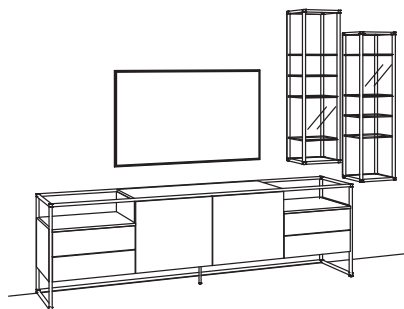

Kombination TA09-....

B 297 cm
H 209 cm
T 43/27 cm

KOMBI-GESAMTPREIS

Kombination bestehend aus:

1x Lowboard tagena	8208-....
1x Hängeregal tagena	8217-....
1x Hängeregal tagena	8216-....

BELEUCHTUNGSPAKET:

Komplette Beleuchtung inkl. Trafo, Verlängerung u. Funkdimmer **TL09-0000**

BELEUCHTUNG für Einzelbestellungen:

1x Rellingbeleuchtung, Lowboard	8292-0012
2x Rückwandbeleuchtung, Hängeregal à	8293-1802
2x Trafo à	8295-0000
1x Extra Verlängerung	8296-0000
1x Funkdimmer-Set	0094-0045

Zusatzausstattung, wahlweise:

1x Kabeldurchlass, Lowboard	8275-0000