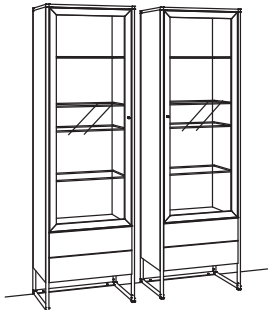

9. Stelle der Bestell-Nr.:
 L=abgebildete Wand
 R=spiegelseitige Wand

Kombination TA01-....

B 147 cm
 H 209 cm
 T 43 cm

KOMBI-GESAMTPREIS

Kombination bestehend aus:

1x Vitrine tagena	8268-....L
1x Vitrine tagena	8268-....R