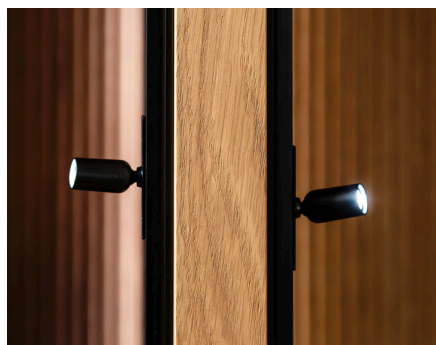

KORPUS + FRONT:	METALLRAHMEN+ALURAHMENTÜR:	5. BIS 8. STELLE DER BESTELL-NR.:
EICHE RUSTICO HELL GEÖLT	SEPIA MATT	-0310_
EICHE RUSTICO HELL GEÖLT	ANTHRAZIT MATT	-0318_

9. Stelle der Bestellnummer:
„L“ = Type links bzw. Standard-Type
„R“ = spiegelseitige Type

PROGRAMMBESONDERHEITEN UND QUALITÄTSMERKMALE:

- Korpus und Front im Echtholz furnier Eiche rustico hell geölt.
- Metallrahmen in den 2 Farben sepia matt und anthrazit matt.
- Alurahmentüren mit Glas in der Farbe der Metallrahmen.
- Verglasung in ESG-Parsolglas grau.
- Hinter der Glastür ist eine Eiche-Akzentrückwand sichtbar.
- LED-Technik für interessante Lichtakzente in den Fächern, an den Rückwänden und mit einer neuen Spotleiste als Beleuchtungspaket sowie eine Relingbeleuchtung (nur in Verbindung mit Reling) zusätzlich.
- Touch-Light zur Bedienung aller Beleuchtungen oder Funkfernbedienung mit Dimmfunktion gegen Aufpreis.
- Schubkästen mit Vollauszügen und „push-to-open“.
- Alle Holzfronten mit „push-to-open“, die Alurahmentüren mit Griff in der Farbe des Metallrahmens.
- Kabelmanagementsystem:
  - Kabeldurchlass mit Kunststoffabdeckung im Blatt bei den Lowboards.
- Sonderanfertigungen (Breiten-, Höhen- und Tiefenkürzung) auf Anfrage möglich.
- Individuell planbar mit dem Planungsprogramm **furn plan**
- Keine Sonderfarbtöne möglich.
- 5-Jahres-Garantie gemäß Qualitäts- und Gütepass.
- Made in Germany.