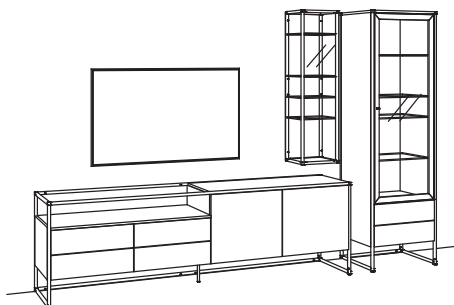

Zusatzausstattung, wahlweise:

1x Kabeldurchlass, Lowboard	8275-0000
-----------------------------	-----------

Kombination TA16-....L/R

R = spiegelseitig zur Abbildung (preisgleich)

B 327 cm
 H 209 cm
 T 43/27 cm