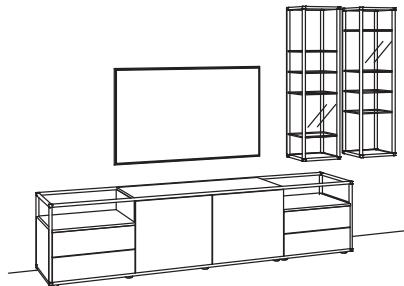

TAGENA

Lieferbare Ausführungen (bitte ergänzen Sie die Bestellnummer):

Korpus + Front: (5. + 6. Stelle der Bestell-Nr.)
03 - Eiche rustico hell geölt

Metallrahmen | Alurahmentür: (7. + 8. Stelle der Bestell-Nr.)
10 - sepia matt
18 - anthrazit matt

9. Stelle der Bestell-Nr.:
L=abgebildete Wand
R=spiegelseitige Wand

Kombination TA08-....

B 297 cm
H 195 cm
T 43/27 cm

KOMBI-GESAMTPREIS

Kombination bestehend aus:

1x Lowboard tagena	8202-....
1x Hängeregal tagena	8217-....
1x Hängeregal tagena	8216-....

BELEUCHTUNGSPAKET:

Komplette Beleuchtung inkl. Trafo, Verlängerung u. Funkdimmer **TL08-0000**

BELEUCHTUNG für Einzelbestellungen:

1x Rellingbeleuchtung, Lowboard	8292-0012
2x Rückwandbeleuchtung, Hängeregal à	8293-1802
2x Trafo à	8295-0000
1x Extra Verlängerung	8296-0000
1x Funkdimmer-Set	0094-0045

Zusatzausstattung, wahlweise:

1x Kabeldurchlass, Lowboard	8275-0000