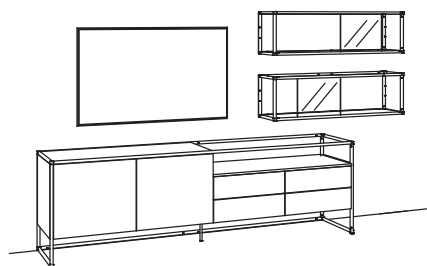

Kombination TA12-....L/R

R = spiegelseitig zur Abbildung (preisgleich)

B 304 cm
H 175 cm
T 43/27 cm

KOMBI-GESAMTPREIS

Kombination bestehend aus:

1x Lowboard tagena	8211-....R
1x Hängeregal tagena	8215-....L
1x Hängeregal tagena	8215-....R

BELEUCHTUNGSPAKET:

Komplette Beleuchtung inkl. Trafo, Verlängerung u. Funkdimmer **TL12-0000**

BELEUCHTUNG für Einzelbestellungen:

1x Rellingbeleuchtung, Lowboard	8292-0004
2x Beleuchtung, Hängeregal à	8291-1810
1x Trafo	8295-0000
1x Extra Verlängerung	8296-0000
1x Funkdimmer-Set	0094-0045

Zusatzausstattung, wahlweise:

1x Kabeldurchlass, Lowboard	8275-0000