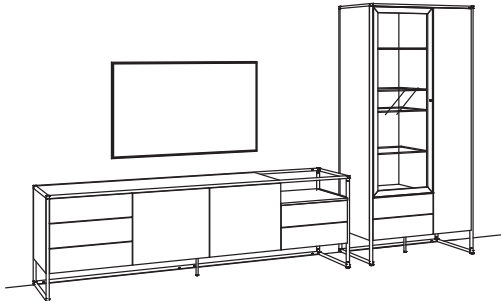

B 367 cm
 H 209 cm
 T 43 cm

KOMBI-GESAMTPREIS

Kombination bestehend aus:

1x Lowboard tagena	8209-....R
1x Vitrine tagena	8269-....R

BELEUCHTUNGSPAKET:

Komplette Beleuchtung inkl. Trafo, Verlängerung u. Funkdimmer **TL18-0000**