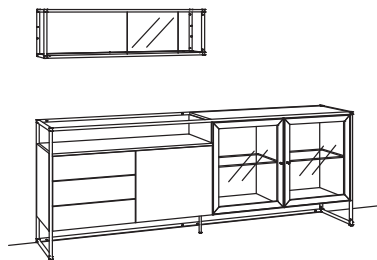

9. Stelle der Bestell-Nr.:
 L=abgebildete Wand
 R=spiegelseitige Wand

Kombination TA01-....

B 147 cm
 H 209 cm
 T 43 cm

KOMBI-GESAMTPREIS

Kombination bestehend aus:

1x Vitrine tagena	8268-....L
1x Vitrine tagena	8268-....R

Kombination TA02-....

B 231 cm
 H 134 cm
 T 43 cm

KOMBI-GESAMTPREIS

Kombination bestehend aus:

1x Highboard tagena	8260-....L
1x Highboard tagena	8262-....R
1x Highboard tagena	8260-....R

BELEUCHTUNGS-PAKET:

Kombination TA04-....L/R

R = spiegelseitig zur Abbildung (preisgleich)

B 243 cm
 H 170 cm
 T 43/27 cm

KOMBI-GESAMTPREIS

Kombination bestehend aus:

1x Sideboard tagena	8247-....L
1x Hängeregal tagena	8215-....R