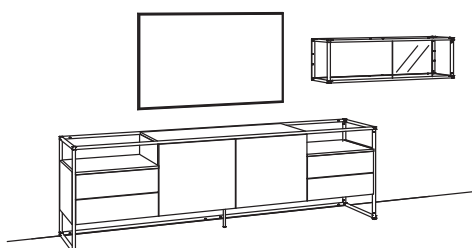

Zusatzausstattung, wahlweise:

1x Kabeldurchlass, Lowboard	8275-0000
-----------------------------	-----------

Kombination TA20-....L/R

R = spiegelseitig zur Abbildung (preisgleich)

B 333 cm
 H 141 cm
 T 43/27 cm