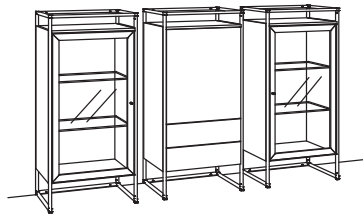

Kombination TA02-....

B 231 cm
H 134 cm
T 43 cm

KOMBI-GESAMTPREIS

Kombination bestehend aus:

1x Highboard tagena	8260-....L
1x Highboard tagena	8262-....R
1x Highboard tagena	8260-....R

BELEUCHTUNGS-PAKET:

Komplette Beleuchtung inkl. Trafo, Verlängerung u. Funkdimmer **TL02-0000**

BELEUCHTUNG für Einzelbestellungen:

3x Rellingbeleuchtung, Highboard à	8292-0001
2x Beleuchtung, Highboard à	8291-1805
3x Trafo à	8295-0000
1x Funkdimmer-Set	0094-0045