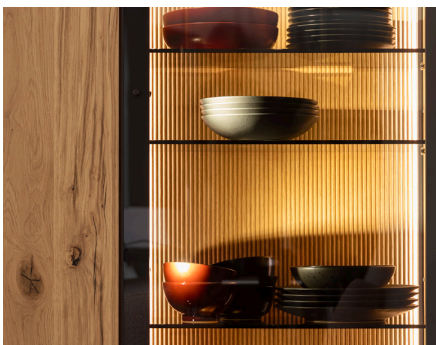

KORPUS + FRONT:	METALLRAHMEN+ALURAHMENTÜR:	5. BIS 8. STELLE DER BESTELL-NR.:
EICHE RUSTICO HELL GEÖLT	SEPIA MATT	-0310_
EICHE RUSTICO HELL GEÖLT	ANTHRAZIT MATT	-0318_

9. Stelle der Bestellnummer:
„L“ = Type links bzw. Standard-Type
„R“ = spiegelseitige Type

PROGRAMMBESONDERHEITEN UND QUALITÄTSMERKMALE:

- Korpus und Front im Echtholz furnier Eiche rustico hell geölt.
- Metallrahmen in den 2 Farben sepia matt und anthrazit matt.
- Alurahmentüren mit Glas in der Farbe der Metallrahmen.
- Verglasung in ESG-Parsolglas grau.
- Hinter der Glastür ist eine Eiche-Akzentrückwand sichtbar.
- LED-Technik für interessante Lichtakzente in den Fächern, an den Rückwänden und mit einer neuen Spotleiste als Beleuchtungspaket sowie eine Relingbeleuchtung (nur in Verbindung mit Reling) zusätzlich.
- Touch-Light zur Bedienung aller Beleuchtungen oder Funkfernbedienung mit Dimmfunktion gegen Aufpreis.
- Schubkästen mit Vollauszügen und „push-to-open“.
- Alle Holzfronten mit „push-to-open“, die Alurahmentüren mit Griff in der Farbe des Metallrahmens.
- Kabelmanagementsystem:
  - Kabeldurchlass mit Kunststoffabdeckung im Blatt bei den Lowboards.
- Sonderanfertigungen (Breiten-, Höhen- und Tiefenkürzung) auf Anfrage möglich.
- Individuell planbar mit dem Planungsprogramm **furn plan**
- Keine Sonderfarbtöne möglich.
- 5-Jahres-Garantie gemäß Qualitäts- und Gütepass.
- Made in Germany.