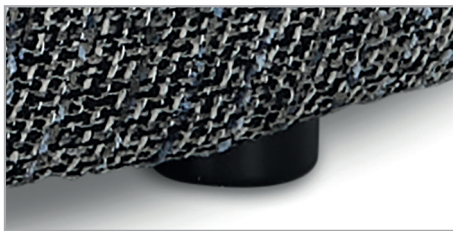

Programmübersicht

- Hocker

Seite 5

5 Jahre Garantie,
verbrieft im
set one Gütepass

1 Fußvariante

Höhe ca. 2,5 cm

Kunststoffgleiter

1 Sitzqualität