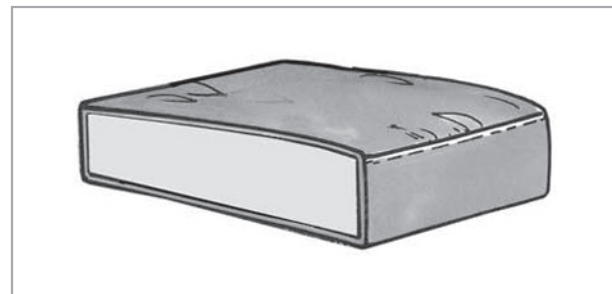

- 1 Bezug: Stoff
- 2 Watte 200g
- 3 Schaum T-18
- 4 Schaum HR-3532
- 5 Schnittholz
- 6 Sperrholzplatte
- 7 Karton
- 8 Gummigürtel

**Round
Stool**

- 1 Bezug: Stoff
- 2 Watte 200g
- 3 Schaum T-18
- 4 Schaum HR-3532
- 5 Schnittholz
- 6 Sperrholzplatte
- 7 Karton
- 8 Gummigürtel
- 9 Vigofil 60g

Programmübersicht

- Hocker

Seite 5

5 Jahre Garantie,
verbrieft im
set one Gütepass

1 Fußvariante

Höhe ca. 2,5 cm

Kunststoffgleiter

1 Sitzqualität