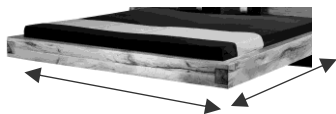

Sonder-Breite (*Sonderanfertigung*)
200 cm *mit Sützfuss*

36-5071-L21
36-5071-L22

Sonder-Länge (*Sonderanfertigung*)
210 cm
220 cm

36-5071-LED