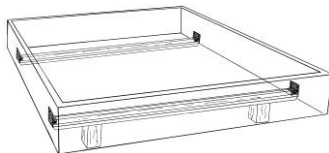

Traverse

Quertraversen (2 Stk)