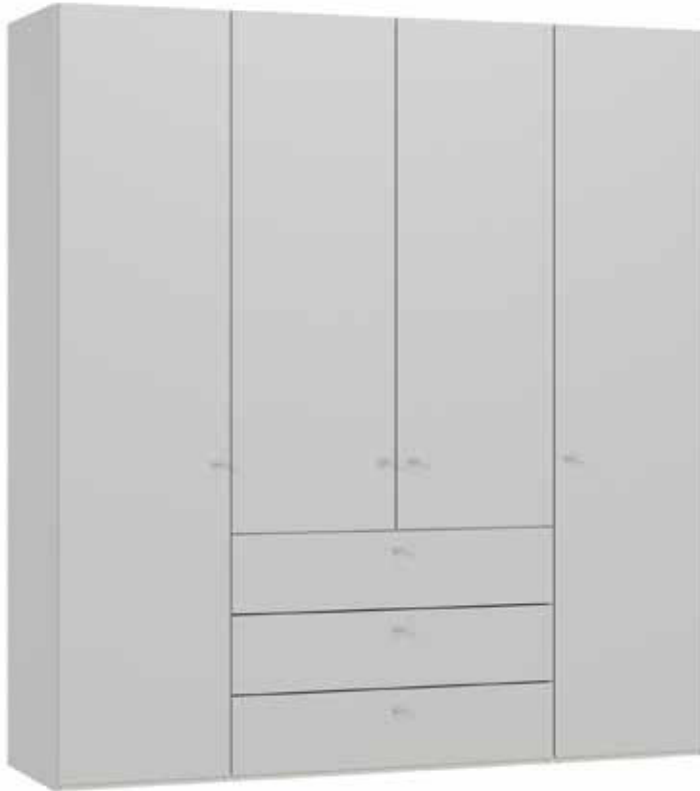

Front Hellgrau matt
Façade Gris clair mat
Front Light grey matt
Front Grijs helder mat

	Korpus Corps Body Romp	Cremeweiss Blanc crème Cream white Crémewit	Novaschwarz Novanoir Novablack Novazwart	Premiumweiss Blanc premium Premium white Wit premium	Hellgrau matt Gris clair mat Light grey matt Grijs helder mat	Eichenstruktur Natur Structure chêne nature Oak structure natural Eikenstructuur natuur	Nougat Nougat Nougat Nougat
101,9 cm		5038 426	5451 926	5804 326	5140 826	5169 926	5172 026
152,2 cm		5038 436	5451 936	5804 336	5140 836	5169 936	5172 036
202,5 cm		5038 443	5451 943	5804 343	5140 843	5169 943	5172 043
202,5 cm		5038 446	5451 946	5804 346	5140 846	5169 946	5172 046
252,8 cm		5038 456	5451 956	5804 356	5140 856	5169 956	5172 056
303,1 cm		5038 461	5451 961	5804 361	5140 861	5169 961	5172 061
303,1 cm		5038 466	5451 966	5804 366	5140 866	5169 966	5172 066

Im Preis inbegriffen: 1 Einlegeboden (16 mm) und 1 Kleiderstange pro Abteil
Inclus dans le prix: 1 rayon (16 mm) et 1 tringle à habits par compartiment
Included in the price: 1 shelf (16 mm) and 1 clothes rail per element
In de prijs inbegrepen: 1 plank (16 mm) en 1 kledingroede per vak