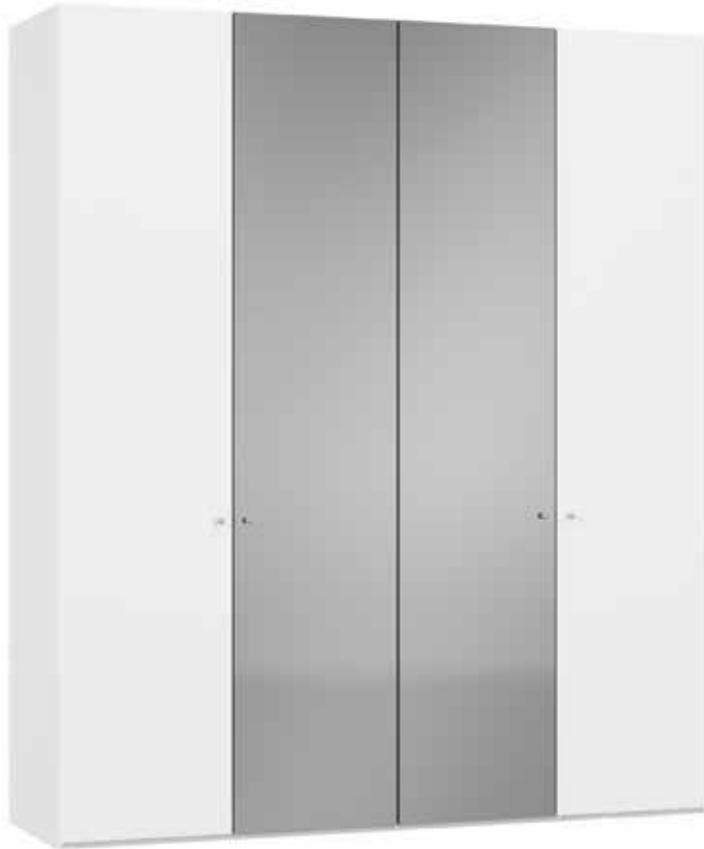

Front Glas Weiss / Spiegel dunkel
Façade Verre blanc / Miroir foncé
Front White glass / Dark mirror
Front Glas wit / Spiegel donker

Echtholz furnier kann eine unterschiedliche Anzahl und Formen von natürlich gewachsenen Ästen und Verwachsungen aufweisen
Le nombre et la forme des courbures et noeuds naturels du placage en bois véritable peuvent varier
Real wood veneer can have a varying number of naturally grown gnarls and knots, which come in many different shapes and forms
Echt houten fineer kan een uiteenlopend aantal en vormen van op natuurlijke wijze gegroeide takken en vergroeiingen vertonen

mit Aufdoppelung Eiche furniert
avec doublage chêne plaqué
with extra colored outside wall oak veneer
met verdubbelings zijwanden eiken fineer

  Korpus Corps Body Romp	Novaschwarz Novanoir Novablack Novazwart	Premiumweiss Blanc premium Premium white Wit premium
  Spiegel dunkel Miroir foncé Dark mirror Spiegel donker		
152,2 cm	3303 431	3500 131
202,5 cm	3303 441	3500 141
252,8 cm	3303 451	3500 151
303,1 cm	3303 461	3500 161

  Korpus Corps Body Romp	Novaschwarz Novanoir Novablack Novazwart	Premiumweiss Blanc premium Premium white Wit premium
  Spiegel dunkel Miroir foncé Dark mirror Spiegel donker		
154,8 cm	4189 7231	4218 8031
205,1 cm	4189 7241	4218 8041
255,4 cm	4189 7251	4218 8051
305,7 cm	4189 7261	4218 8061

Im Preis inbegriffen: 1 Einlegeboden (16 mm) und 1 Kleiderstange pro Abteil
Inclus dans le prix: 1 rayon (16 mm) et 1 tringle à habits par compartiment
Included in the price: 1 shelf (16 mm) and 1 clothes rail per element
In de prijs inbegrepen: 1 plank (16 mm) en 1 kledingroede per vak