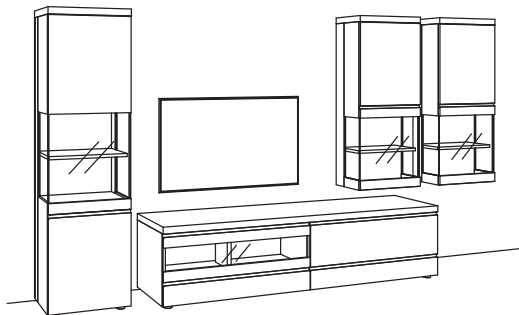

Kombination VP10-....L/R

R= spiegelseitig zur Abbildung (preisgleich)

B 398 cm
H 211 cm
T 53/43/33 cm

KOMBI-GESAMTPREIS

Kombination bestehend aus:

| | |
|--------------------------|------------|
| 1x Vitrine v-plus 3000 | 5760-....L |
| 1x Lowboard v-plus 3000 | 5702-....L |
| 2x Hängetype v-plus 3000 | 5708-....R |