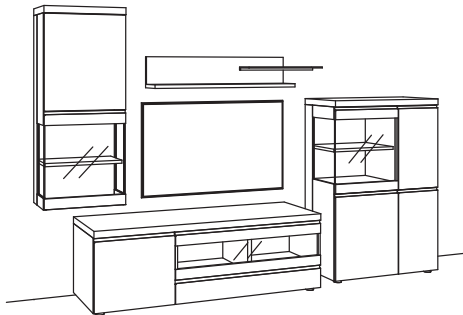

V-PLUS 3000

Lieferbare Ausführungen (bitte ergänzen Sie die 5. - 8. Stelle der Bestell-Nr.):

7280 - Wildeiche hell soft gebürstet geölt, teilmassiv

9. Stelle der Bestell-Nr.:
L= abgebildete Wand
R= spiegelseitige Wand

Untergestell optional:
-18.. - Metall anthrazit matt / -72.. - Wildeiche hell soft gebürstet, geölt

Kombination VP09-....L/R

R= spiegelseitig zur Abbildung (preisgleich)

B 329 cm
H 211 cm
T 53/43/33/22 cm

KOMBI-GESAMTPREIS

Kombination bestehend aus:

1x Hängetype v-plus 3000	5708-....L
1x Lowboard v-plus 3000	5699-....L
1x Wand-Panel v-plus 3000	5771-...18L
1x Highboard v-plus 3000	5749-....L

BELEUCHTUNGS-PAKET:

Komplette Beleuchtung inkl. Trafo, Verlängerung u. Funkdimmer **VC09-0000**

BELEUCHTUNG für Einzelbestellungen:

6x 1er Set LED-Beleuchtung, Hängetype/Lowboard/Highboard à	5790-0001
1x Ambiente Beleuchtung, Wand-Panel	5792-0002
1x Ambiente Beleuchtung, Lowboard	5791-0005
1x Ambiente Beleuchtung, Highboard	5791-0014
2x Touchschalter dimmbar inkl. Trafo à	5795-0000
2x Extra Verlängerung à	5796-0000
1x Funkdimmer-Set	0094-0039

Zusatzausstattung, wahlweise:

1x Untergestell, Lowboard	5789-..04
1x Untergestellbeleuchtung, Lowboard	5794-0004
1x Untergestell, Highboard	5789-..02
1x Untergestellbeleuchtung, Highboard	5794-0002
1x Kabeldurchlass, Lowboard	5788-0000