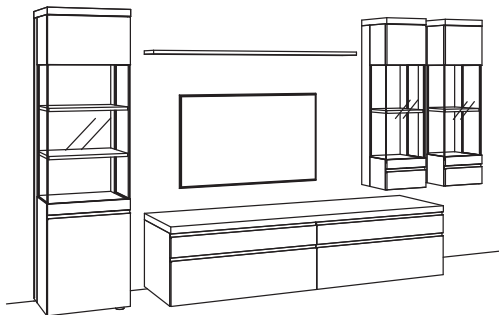

V-PLUS 3000

Lieferbare Ausführungen (bitte ergänzen Sie die 5. - 8. Stelle der Bestell-Nr.):

7280 - Wildeiche hell soft gebürstet geölt, teilmassiv

9. Stelle der Bestell-Nr.:
L= abgebildete Wand
R= spiegelseitige Wand

Untergestell optional:
-18.. - Metall anthrazit matt / -72.. - Wildeiche hell soft gebürstet, geölt

Kombination VP07-....L/R

R= spiegelseitig zur Abbildung (preisgleich)

B 385 cm
H 211 cm
T 53/43/33/20 cm

KOMBI-GESAMTPREIS

Kombination bestehend aus:

1x Vitrine v-plus 3000	5761-....L
1x Lowboard v-plus 3000	5701-..80L
1x Wandboard v-plus 3000	5777-..80
2x Hängetype v-plus 3000	5706-....R

BELEUCHTUNGS-PAKET:

Komplette Beleuchtung inkl. Trafo, Verlängerung u. Funkdimmer **VC07-0000**

BELEUCHTUNG für Einzelbestellungen:

7x 1er Set LED-Beleuchtung, Vitrine/Hängetype à	5790-0001
1x 3er Set LED-Beleuchtung, Wandboard	5790-0003
1x Ambiente Beleuchtung, Vitrine	5791-0018
1x Ambiente Beleuchtung, Lowboard	5791-0006
3x Touchschalter dimmbar inkl. Trafo à	5795-0000
2x Extra Verlängerung à	5796-0000
1x Funkdimmer-Set	0094-0039

Zusatzausstattung, wahlweise:

1x Untergestell, Vitrine	5789-..01
1x Untergestellbeleuchtung, Vitrine	5794-0001
1x Untergestell, Lowboard	5789-..05
1x Untergestellbeleuchtung, Lowboard	5794-0005
1x Kabeldurchlass, Lowboard	5788-0000