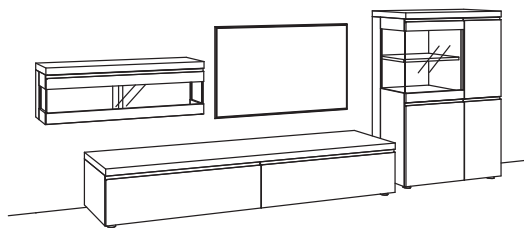

Kombination VP02-....L/R

R= spiegelseitig zur Abbildung (preisgleich)

B 390 cm
H 144 cm
T 53/43/33 cm

KOMBI-GESAMTPREIS

Kombination bestehend aus:

| | |
|--------------------------|------------|
| 1x Hängetype v-plus 3000 | 5705-.... |
| 1x Lowboard v-plus 3000 | 5690-..80 |
| 1x Highboard v-plus 3000 | 5749-....L |