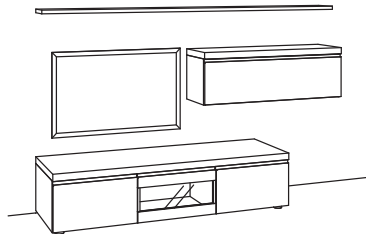

Untergestell optional:
-18.. - Metall anthrazit matt / -72.. - Wildeiche hell soft gebürstet, geölt

Kombination VP01-....

B 240 cm
H 148 cm
T 53/33/20 cm

KOMBI-GESAMTPREIS

Kombination bestehend aus:

| | |
|--------------------------|-----------|
| 1x Lowboard v-plus 3000 | 5687-.... |
| 1x Wandboard v-plus 3000 | 5778-..80 |
| 1x Hängetype v-plus 3000 | 5704-..80 |