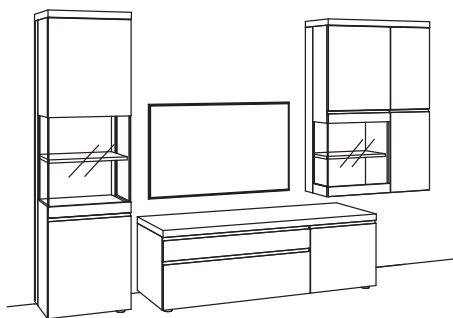

Kombination VP08-....L/R

R= spiegelseitig zur Abbildung (preisgleich)

B 328 cm
H 211 cm
T 53/43/33 cm

KOMBI-GESAMTPREIS

Kombination bestehend aus:

1x Vitrine v-plus 3000	5760-....L
1x Lowboard v-plus 3000	5698-..80R
1x Hängetype v-plus 3000	5709-....L