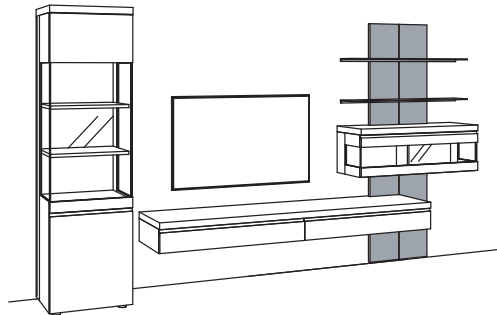

V-PLUS 3000

Lieferbare Ausführungen (bitte ergänzen Sie die 5. - 8. Stelle der Bestell-Nr.):

7280 - Wildeiche hell soft gebürstet geölt, teilmassiv

9. Stelle der Bestell-Nr.:
L=abgebildete Wand
R= spiegelseitige Wand

Untergestell optional:
-18.. - Metall anthrazit matt / -72.. - Wildeiche hell soft gebürstet, geölt

Kombination VP13-....L/R

R= spiegelseitig zur Abbildung (preisgleich)

B 379 cm
H 211 cm
T 43/33/20 cm

KOMBI-GESAMTPREIS

Kombination bestehend aus:

1x Vitrine v-plus 3000	5761-....L
1x Hängelowboard v-plus 3000	5681-..80
1x Hängetype v-plus 3000	5705-....
2x Metallboden v-plus 3000	5781-1800
1x Paneel v-plus 3000	5785-3880
1x Aufpreis, Paneelkürzung	9999-9973

BELEUCHTUNGS-PAKET:

Komplette Beleuchtung inkl. Trafo, Verlängerung u. Funkdimmer **VC13-0000**

BELEUCHTUNG für Einzelbestellungen:

5x 1er Set LED-Beleuchtung, Vitrine/Hängetype à	5790-0001
1x Ambiente Beleuchtung, Vitrine	5791-0018
1x Ambiente Beleuchtung, Paneel	5793-0001
2x Touchschalter dimmbar inkl. Trafo à	5795-0000
2x Extra Verlängerung à	5796-0000
1x Funkdimmer-Set	0094-0039

Zusatzausstattung, wahlweise:

1x Untergestell, Vitrine	5789-..01
1x Untergestellbeleuchtung, Vitrine	5794-0001
1x Kabeldurchlass, Hängelowboard	5788-0000

Paneel immer in Lack anthrazit matt.