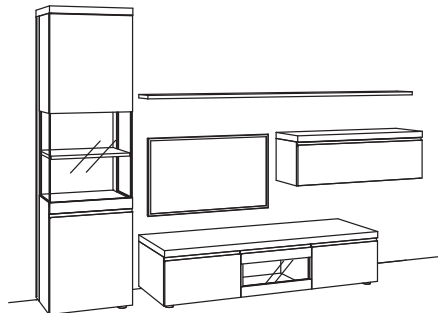

Kombination VP04-....L/R

R= spiegelseitig zur Abbildung (preisgleich)

B 320 cm
H 211 cm
T 53/43/33/20 cm

KOMBI-GESAMTPREIS

Kombination bestehend aus:

| | |
|--------------------------|------------|
| 1x Vitrine v-plus 3000 | 5760-....L |
| 1x Lowboard v-plus 3000 | 5687-.... |
| 1x Wandboard v-plus 3000 | 5778-..80 |
| 1x Hängetype v-plus 3000 | 5704-..80 |