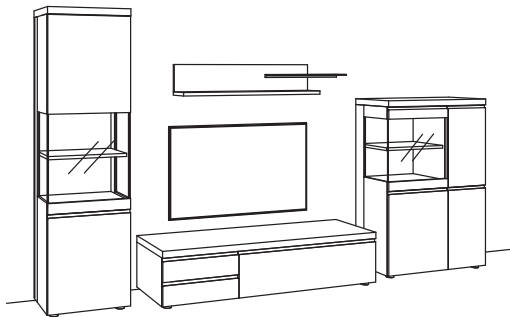

Kombination VP06-....L/R

R= spiegelseitig zur Abbildung (preisgleich)

B 379 cm
H 211 cm
T 53/43/22 cm

KOMBI-GESAMTPREIS

Kombination bestehend aus:

| | |
|----------------------------|------------|
| 1x Vitrine v-plus 3000 | 5760-....L |
| 1x Lowboard v-plus 3000 | 5685-..80R |
| 1x Wand-Paneel v-plus 3000 | 5771-..18L |
| 1x Highboard v-plus 3000 | 5749-....L |