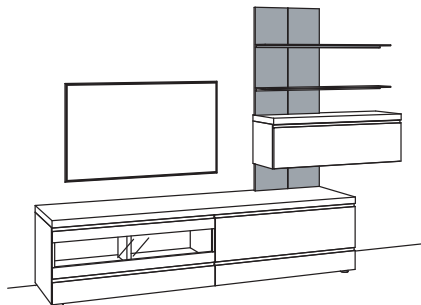

Kombination VP12-....L/R

R= spiegelseitig zur Abbildung (preisgleich)

B 300 cm
H 207 cm
T 53/33/20 cm

KOMBI-GESAMTPREIS

Kombination bestehend aus:

1x	Lowboard v-plus 3000	5702-....L
1x	Paneel v-plus 3000	5785-3880
1x	Aufpreis, Paneelkürzung	9999-9973
1x	Hängetype v-plus 3000	5704-..80
2x	Metallboden v-plus 3000	5781-1800

BELEUCHTUNGS-PAKET:

Komplette Beleuchtung inkl. Trafo, Verlängerung u. Funkdimmer **VC12-0000**

BELEUCHTUNG für Einzelbestellungen:

2x	1er Set LED-Beleuchtung, Lowboard à	5790-0001
1x	Ambiente Beleuchtung, Lowboard	5791-0006
1x	Ambiente Beleuchtung, Paneel	5793-0001
2x	Touchschalter dimmbar inkl. Trafo à	5795-0000
2x	Extra Verlängerung à	5796-0000
1x	Funkdimmer-Set	0094-0039

Zusatzausstattung, wahlweise:

1x	Kabeldurchlass, Lowboard	5788-0000

Paneel immer in Lack anthrazit matt.