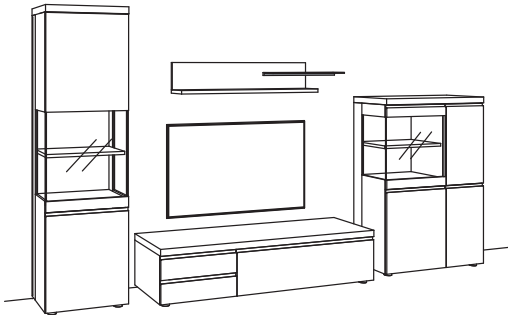

Kombination VP06-....L/R

R= spiegelseitig zur Abbildung (preisgleich)

B 379 cm
H 211 cm
T 53/43/22 cm

KOMBI-GESAMTPREIS

Kombination bestehend aus:

1x Vitrine v-plus 3000	5760-....L
1x Lowboard v-plus 3000	5685-..80R
1x Wand-Paneel v-plus 3000	5771-..18L
1x Highboard v-plus 3000	5749-....L

BELEUCHTUNGS-PAKET:

Komplette Beleuchtung inkl. Trafo, Verlängerung u. Funkdimmer **VC06-0000**

BELEUCHTUNG für Einzelbestellungen:

4x 1er Set LED-Beleuchtung, Vitrine/Highboard à	5790-0001
1x Ambiente Beleuchtung, Vitrine	5791-0018
1x Ambiente Beleuchtung, Lowboard	5791-0002
1x Ambiente Beleuchtung, Wand-Paneel	5792-0002
1x Ambiente Beleuchtung, Highboard	5791-0014
3x Touchschalter dimmbar inkl. Trafo à	5795-0000
2x Extra Verlängerung à	5796-0000
1x Funkdimmer-Set	0094-0039

Zusatzausstattung, wahlweise:

1x Untergestell, Vitrine	5789-..01
1x Untergestellbeleuchtung, Vitrine	5794-0001
1x Untergestell, Lowboard	5789-..04
1x Untergestellbeleuchtung, Lowboard	5794-0004
1x Untergestell, Highboard	5789-..02
1x Untergestellbeleuchtung, Highboard	5794-0002
1x Kabeldurchlass, Lowboard	5788-0000