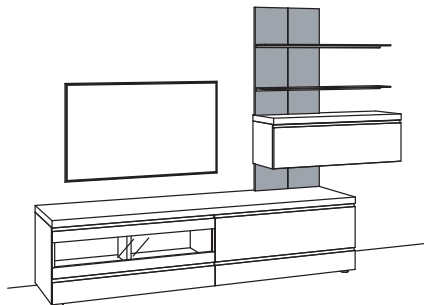

Kombination VP12-....L/R

R= spiegelseitig zur Abbildung (preisgleich)

B 300 cm
H 207 cm
T 53/33/20 cm

KOMBI-GESAMTPREIS

Kombination bestehend aus:

1x	Lowboard v-plus 3000	5702-....L
1x	Paneel v-plus 3000	5785-3880
1x	Aufpreis, Paneelkürzung	9999-9973
1x	Hängetype v-plus 3000	5704-..80
2x	Metallboden v-plus 3000	5781-1800

BELEUCHTUNGS-PAKET:

Komplette Beleuchtung inkl. Trafo, Verlängerung u. Funkdimmer **VC12-0000**

BELEUCHTUNG für Einzelbestellungen:

2x	1er Set LED-Beleuchtung, Lowboard à	5790-0001
1x	Ambiente Beleuchtung, Lowboard	5791-0006
1x	Ambiente Beleuchtung, Paneel	5793-0001
2x	Touchschalter dimmbar inkl. Trafo à	5795-0000
2x	Extra Verlängerung à	5796-0000
1x	Funkdimmer-Set	0094-0039

Zusatzausstattung, wahlweise:

1x	Kabeldurchlass, Lowboard	5788-0000

Paneel immer in Lack anthrazit matt.