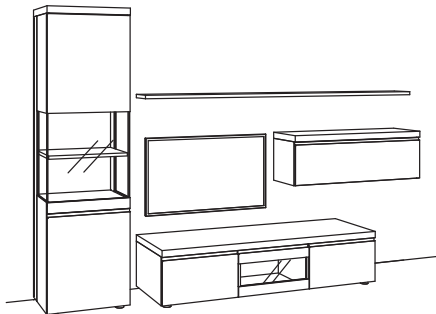

Kombination VP04-....L/R

B 320 cm
H 211 cm
T 53/43/33/20 cm

Kombination bestehend aus:

1x Vitrine v-plus 3000	5760-....L
1x Lowboard v-plus 3000	5687-....
1x Wandboard v-plus 3000	5778-..80
1x Hängetype v-plus 3000	5704-..80

BELEUCHTUNGS-PAKET:

Komplette Beleuchtung inkl. Trafo, Verlängerung u. Funkdimmer **VC04-0000**

BELEUCHTUNG für Einzelbestellungen:

3x 1er Set LED-Beleuchtung, Vitrine/Lowboard à	5790-0001
1x 4er Set LED-Beleuchtung, Wandboard	5790-0004
1x Ambiente Beleuchtung, Vitrine	5791-0018
1x Ambiente Beleuchtung, Lowboard	5791-0002
2x Trafo à	5795-0000
2x Extra Verlängerung v-plus 3000 à	5796-0000
1x Funkdimmer-Set	0094-0039

Zusatzausstattung, wahlweise:

1x Rückwand Kaminholzoptik (exklusiv), Vitrine	B056-7002
1x Untergestell, Vitrine	5789-..01
1x Untergestellbeleuchtung, Vitrine	5794-0001
1x Untergestell, Lowboard	5789-..04
1x Untergestellbeleuchtung, Lowboard	5794-0004
1x Kabeldurchlass, Lowboard	5788-0000
1x Kabelblende + TV-Wandhalterung	0098-7239
1x Infrarot-Repeater	0089-0039