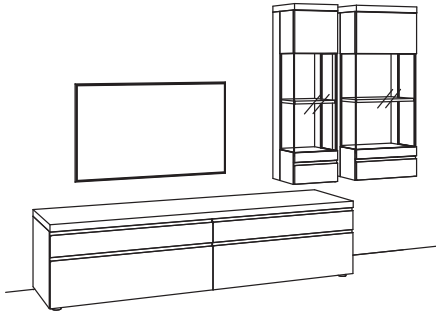

V-PLUS 3000

Lieferbare Ausführungen (bitte ergänzen Sie die 5. - 8. Stelle der Bestell-Nr.):

7280 - Wildeiche hell soft gebürstet geölt, teilmassiv

9. Stelle der Bestell-Nr.:
L= abgebildete Wand
R= spiegelseitige Wand

Untergestell optional:
-18.. - Metall anthrazit matt / -72.. - Wildeiche hell soft gebürstet, geölt

Kombination VP03-....L/R

R= spiegelseitig zur Abbildung (preisgleich)

B 320 cm
H 211 cm
T 53/33 cm

KOMBI-GESAMTPREIS

Kombination bestehend aus:

1x Lowboard v-plus 3000	5701-..80L
1x Hängetype v-plus 3000	5706-....R
1x Hängetype v-plus 3000	5707-....R

BELEUCHTUNGSPAKET:

Komplette Beleuchtung inkl. Trafo, Verlängerung u. Funkdimmer **VC03-0000**

BELEUCHTUNG für Einzelbestellungen:

4x 1er Set LED-Beleuchtung, Hängetype à	5790-0001
1x Ambiente Beleuchtung, Lowboard	5791-0006
1x Touchschalter dimmbar inkl. Trafo	5795-0000
2x Extra Verlängerung à	5796-0000
1x Funkdimmer-Set	0094-0039

Zusatzausstattung, wahlweise:

1x Untergestell, Lowboard	5789-..05
1x Untergestellbeleuchtung, Lowboard	5794-0005
1x Kabeldurchlass, Lowboard	5788-0000