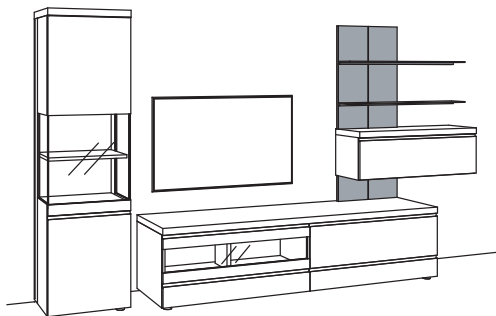

Kombination VP14-....L/R

R= spiegelseitig zur Abbildung (preisgleich)

B 379 cm
H 211 cm
T 53/43/33/20 cm

KOMBI-GESAMTPREIS

Kombination bestehend aus:

1x Vitrine v-plus 3000	5760-....L
1x Lowboard v-plus 3000	5702-....L
1x Paneel v-plus 3000	5785-3880
1x Aufpreis, Paneelkürzung	9999-9973
1x Hängetype v-plus 3000	5704-..80
2x Metallboden v-plus 3000	5781-1800

BELEUCHTUNGS-PAKET:

Komplette Beleuchtung inkl. Trafo, Verlängerung u. Funkdimmer **VC14-0000**

BELEUCHTUNG für Einzelbestellungen:

4x 1er Set LED-Beleuchtung, Vitrine/Lowboard à	5790-0001
1x Ambiente Beleuchtung, Vitrine	5791-0018
1x Ambiente Beleuchtung, Lowboard	5791-0006
1x Ambiente Beleuchtung, Paneel	5793-0001
3x Touchschalter dimmbar inkl. Trafo à	5795-0000
2x Extra Verlängerung à	5796-0000
1x Funkdimmer-Set	0094-0039

Zusatzausstattung, wahlweise:

1x Untergestell, Vitrine	5789-..01
1x Untergestellbeleuchtung, Vitrine	5794-0001
1x Kabeldurchlass, Lowboard	5788-0000

Paneel immer in Lack anthrazit matt.