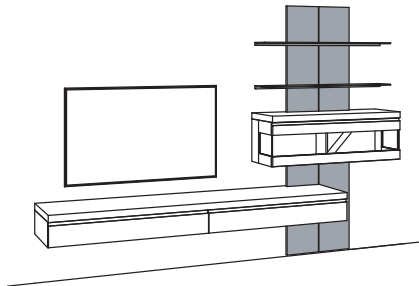

V-PLUS 3000

Lieferbare Ausführungen (bitte ergänzen Sie die 5. - 8. Stelle der Bestell-Nr.):

7280 - Wildeiche hell soft gebürstet geölt, teilmassiv

Rückwände optional:
-70.. Kaminholzoptik

Untergestell optional:

-18.. - Metall anthrazit matt/-72.. - Wildeiche hell soft gebürstet, geölt

9. Stelle der Bestell-Nr.:
L=abgebildete Wand
R= spiegelseitige Wand

Kombination VP11-....L/R

B 300 cm
H 207 cm
T 43/33/20 cm

Kombination bestehend aus:

1x Hängelowboard v-plus 3000	5681-..80
1x Hängetype v-plus 3000	5705-....
1x Paneel v-plus 3000	5785-3880
1x Aufpreis, Paneelkürzung	9999-9973
2x Metallboden v-plus 3000	5781-1800

BELEUCHTUNGS-PAKET:

Komplette Beleuchtung inkl. Trafo, Verlängerung u. Funkdimmer **VC11-0000**

BELEUCHTUNG für Einzelbestellungen:

2x 1er Set LED-Beleuchtung, Hängetype à	5790-0001
1x Ambiente Beleuchtung, Paneel	5793-0001
1x Trafo	5795-0000
2x Extra Verlängerung v-plus 3000 à	5796-0000
1x Funkdimmer-Set	0094-0039

Zusatzausstattung, wahlweise:

1x Rückwand Kaminholzoptik (exklusiv), Hängetype	B056-7002
1x Kabeldurchlass, Hängelowboard	5788-0000
1x Kabelblende + TV-Wandhalterung	0098-7239
1x Infrarot-Repeater	0089-0039

Paneel immer in Lack anthrazit matt.