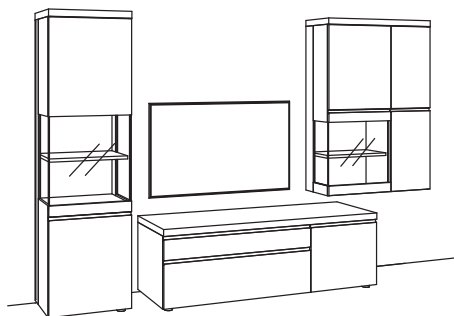

Kombination VP08-....L/R

B 328 cm
H 211 cm
T 53/43/33 cm

Kombination bestehend aus:

1x Vitrine v-plus 3000	5760-....L
1x Lowboard v-plus 3000	5698-..80R
1x Hängetype v-plus 3000	5709-....L

BELEUCHTUNGS-PAKET:

Komplette Beleuchtung inkl. Trafo, Verlängerung u. Funkdimmer **VC08-0000**

BELEUCHTUNG für Einzelbestellungen:

4x 1er Set LED-Beleuchtung, Vitrine/Hängetype à	5790-0001
1x Ambiente Beleuchtung, Vitrine	5791-0018
1x Ambiente Beleuchtung, Lowboard	5791-0005
2x Trafo à	5795-0000
1x Extra Verlängerung v-plus 3000	5796-0000
1x Funkdimmer-Set	0094-0039

Zusatzausstattung, wahlweise:

1x Rückwand Kaminholzoptik (exclusiv), Vitrine	B056-7002
1x Rückwand Kaminholzoptik (exclusiv), Hängetype	B056-7005
1x Untergestell, Vitrine	5789-..01
1x Untergestellbeleuchtung, Vitrine	5794-0001
1x Untergestell, Lowboard	5789-..04
1x Untergestellbeleuchtung, Lowboard	5794-0004
1x Kabeldurchlass, Lowboard	5788-0000
1x Kabelblende + TV-Wandhalterung	0098-7239
1x Infrarot-Repeater	0089-0039