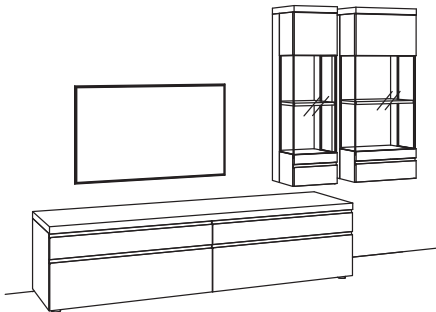

### Kombination VP03-....L/R

B 320 cm  
H 211 cm  
T 53/33 cm

Kombination bestehend aus:

1x Lowboard v-plus 3000	5701-..80L
1x Hängetype v-plus 3000	5706-....R
1x Hängetype v-plus 3000	5707-....R