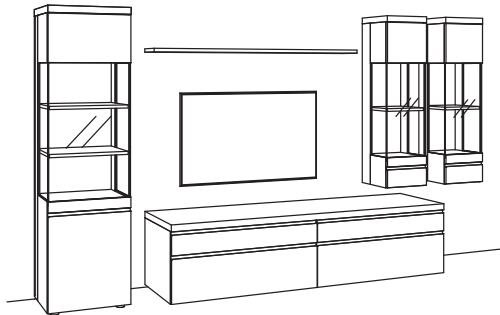

### Kombination VP07-....L/R

B 385 cm  
H 211 cm  
T 53/43/33/20 cm

Kombination bestehend aus:

1x Vitrine v-plus 3000	5761-....L
1x Lowboard v-plus 3000	5701-..80L
1x Wandboard v-plus 3000	5777-..80
2x Hängetype v-plus 3000	5706-....R