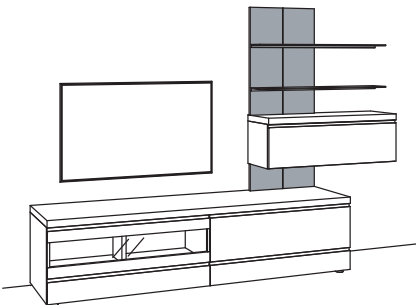

Kombination VP12-....L/R

R= spiegelseitig zur Abbildung (preisgleich)

B 300 cm
H 207 cm
T 53/33/20 cm

KOMBI-GESAMTPREIS

Kombination bestehend aus:

1x Lowboard v-plus 3000	5702-....L
1x Paneel v-plus 3000	5785-3880
1x Aufpreis, Paneelkürzung	9999-9973
1x Hängetype v-plus 3000	5704-..80
2x Metallboden v-plus 3000	5781-1800

BELEUCHTUNGS-PAKET:

Komplette Beleuchtung inkl. Trafo, Verlängerung u. Funkdimmer **VC12-0000**

BELEUCHTUNG für Einzelbestellungen:

2x 1er Set LED-Beleuchtung, Lowboard à	5790-0001
1x Ambiente Beleuchtung, Lowboard	5791-0006
1x Ambiente Beleuchtung, Paneel	5793-0001
2x Touchschalter dimmbar inkl. Trafo à	5795-0000
2x Extra Verlängerung à	5796-0000
1x Funkdimmer-Set	0094-0039

Zusatzausstattung, wahlweise:

1x Kabeldurchlass, Lowboard	5788-0000

Paneel immer in Lack anthrazit matt.