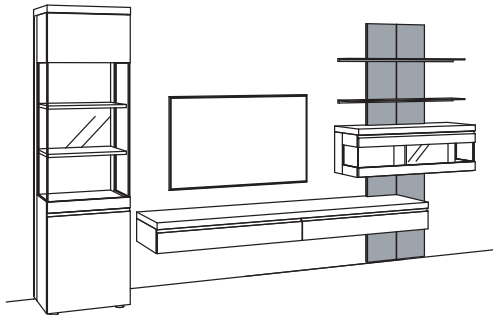

### Kombination VP13-....L/R

B 379 cm  
H 211 cm  
T 43/33/20 cm

Kombination bestehend aus:

1x Vitrine v-plus 3000	5761-....L
1x Hängelowboard v-plus 3000	5681-..80
1x Hängetype v-plus 3000	5705-....
2x Metallboden v-plus 3000	5781-1800
1x Paneel v-plus 3000	5785-3880
1x Aufpreis, Paneelkürzung	9999-9973