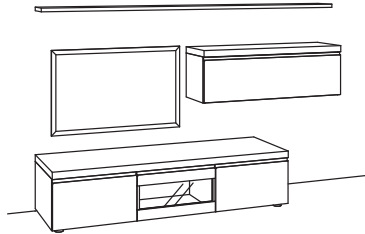

### Kombination VP01-....

B 240 cm  
H 148 cm  
T 53/33/20 cm

Kombination bestehend aus:

1x Lowboard v-plus 3000	5687-....
1x Wandboard v-plus 3000	5778-..80
1x Hängetype v-plus 3000	5704-..80