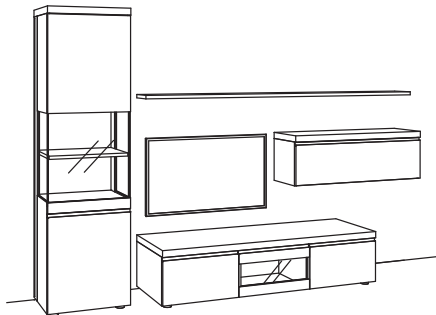

B 320 cm
H 211 cm
T 53/43/33/20 cm

KOMBI-GESAMTPREIS

Kombination bestehend aus:

1x Vitrine v-plus 3000	5760-....L
1x Lowboard v-plus 3000	5687-....
1x Wandboard v-plus 3000	5778-..80
1x Hängetype v-plus 3000	5704-..80