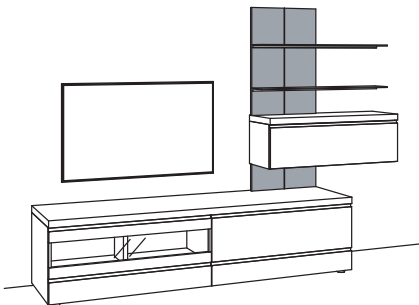

Kombination VP12-....L/R

B 300 cm
H 207 cm
T 53/33/20 cm

Kombination bestehend aus:

1x Lowboard v-plus 3000	5702-....L
1x Paneel v-plus 3000	5785-3880
1x Aufpreis, Paneelkürzung	9999-9973
1x Hängetype v-plus 3000	5704-..80
2x Metallboden v-plus 3000	5781-1800

BELEUCHTUNGS-PAKET:

Komplette Beleuchtung inkl. Trafo, Verlängerung u. Funkdimmer **VC12-0000**

BELEUCHTUNG für Einzelbestellungen:

2x 1er Set LED-Beleuchtung, Lowboard à	5790-0001
1x Ambiente Beleuchtung, Lowboard	5791-0006
1x Ambiente Beleuchtung, Paneel	5793-0001
2x Trafo à	5795-0000
2x Extra Verlängerung à	5796-0000
1x Funkdimmer-Set	0094-0039

Zusatzausstattung, wahlweise:

1x Kabeldurchlass, Lowboard	5788-0000
1x Kabelblende + TV-Wandhalterung	0098-7239
1x Infrarot-Repeater	0089-0039

Paneel immer in Lack anthrazit matt.