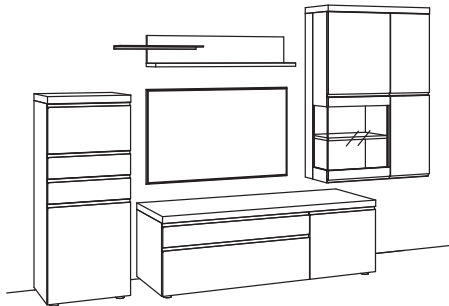

### Kombination VP15-....L/R

B	329 cm
H	211 cm
T	53/43/33/22 cm

Kombination bestehend aus:

1x	Highboard v-plus 3000	5746-..80L
1x	Lowboard v-plus 3000	5698-..80R
1x	Wand-Paneel v-plus 3000	5771-..18R
1x	Hängetype v-plus 3000	5709-....L