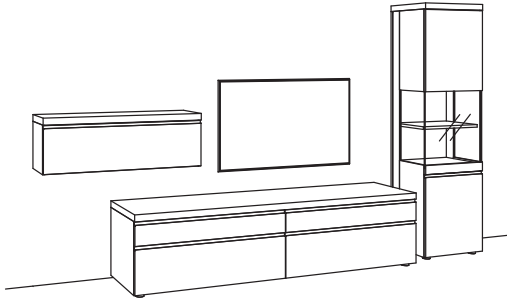

### Kombination VP05-....L/R

B 380 cm  
H 211 cm  
T 53/43/33 cm

Kombination bestehend aus:

1x Hängetype v-plus 3000	5704..80
1x Lowboard v-plus 3000	5701..80L
1x Vitrine v-plus 3000	5760....R