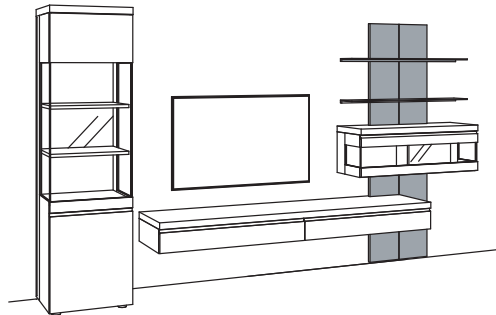

Kombination VP13-....L/R

R= spiegelseitig zur Abbildung (preisgleich)

B 379 cm
H 211 cm
T 43/33/20 cm

KOMBI-GESAMTPREIS

Kombination bestehend aus:

1x Vitrine v-plus 3000	5761-....L
1x Hängelowboard v-plus 3000	5681-..80
1x Hängetype v-plus 3000	5705-....
2x Metallboden v-plus 3000	5781-1800
1x Paneel v-plus 3000	5785-3880
1x Aufpreis, Paneelkürzung	9999-9973