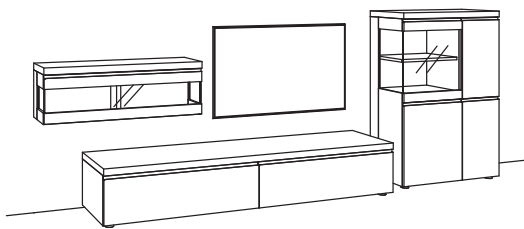

B 390 cm
H 144 cm
T 53/43/33 cm

KOMBI-GESAMTPREIS

Kombination bestehend aus:

1x Hängetype v-plus 3000	5705-....
1x Lowboard v-plus 3000	5690-..80
1x Highboard v-plus 3000	5749-....L

BELEUCHTUNGS-PAKET:

Komplette Beleuchtung inkl. Trafo, Verlängerung u. Funkdimmer **VC02-0000**