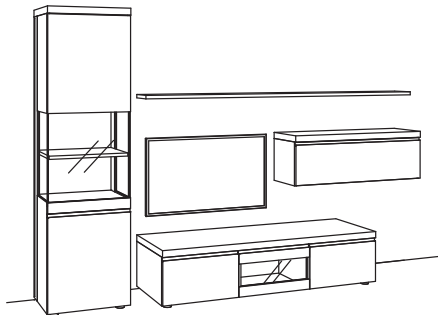

Kombination VP04-....L/R

R= spiegelseitig zur Abbildung (preisgleich)

B 320 cm
H 211 cm
T 53/43/33/20 cm

KOMBI-GESAMTPREIS

Kombination bestehend aus:

| | |
|--------------------------|------------|
| 1x Vitrine v-plus 3000 | 5760-....L |
| 1x Lowboard v-plus 3000 | 5687-.... |
| 1x Wandboard v-plus 3000 | 5778-..80 |
| 1x Hängetype v-plus 3000 | 5704-..80 |