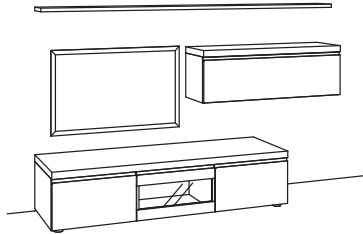

Untergestell optional:
-18.. - Metall anthrazit matt / -72.. - Wildeiche hell soft gebürstet, geölt

Kombination VP01-....

B 240 cm
H 148 cm
T 53/33/20 cm

KOMBI-GESAMTPREIS

Kombination bestehend aus:

1x Lowboard v-plus 3000	5687-....
1x Wandboard v-plus 3000	5778-..80
1x Hängetype v-plus 3000	5704-..80