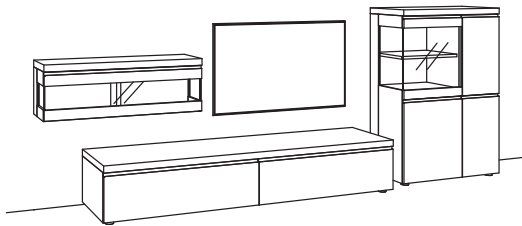

B 390 cm
H 144 cm
T 53/43/33 cm

KOMBI-GESAMTPREIS

Kombination bestehend aus:

1x Hängetype v-plus 3000	5705-....
1x Lowboard v-plus 3000	5690-..80
1x Highboard v-plus 3000	5749-....L

BELEUCHTUNGS-PAKET:

Komplette Beleuchtung inkl. Trafo, Verlängerung u. Funkdimmer **VC02-0000**