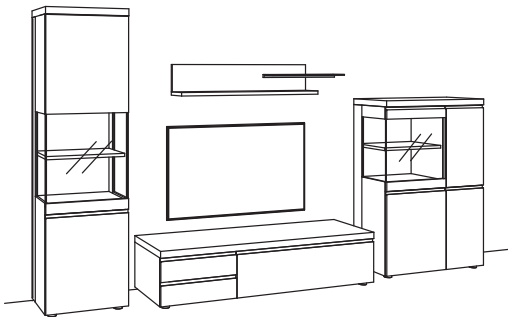

Kombination VP06-....L/R

R= spiegelseitig zur Abbildung (preisgleich)

B 379 cm
H 211 cm
T 53/43/22 cm

KOMBI-GESAMTPREIS

Kombination bestehend aus:

1x Vitrine v-plus 3000	5760-....L
1x Lowboard v-plus 3000	5685-..80R
1x Wand-Paneel v-plus 3000	5771-..18L
1x Highboard v-plus 3000	5749-....L