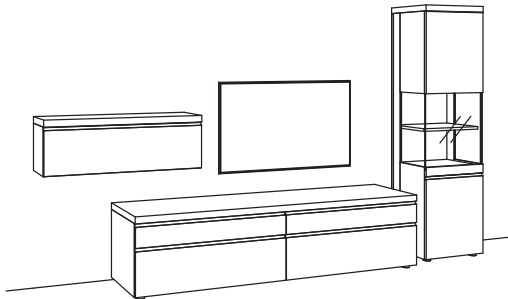

V-PLUS 3000

Lieferbare Ausführungen (bitte ergänzen Sie die 5. - 8. Stelle der Bestell-Nr.):

7280 - Wildeiche hell soft gebürstet geölt, teilmassiv

9. Stelle der Bestell-Nr.:
L= abgebildete Wand
R= spiegelseitige Wand

Untergestell optional:
-18.. - Metall anthrazit matt / -72.. - Wildeiche hell soft gebürstet, geölt

Kombination VP05-....L/R

R= spiegelseitig zur Abbildung (preisgleich)

B 380 cm
H 211 cm
T 53/43/33 cm

KOMBI-GESAMTPREIS

Kombination bestehend aus:

1x Hängetype v-plus 3000	5704-..80
1x Lowboard v-plus 3000	5701-..80L
1x Vitrine v-plus 3000	5760-....R

BELEUCHTUNGS-PAKET:

Komplette Beleuchtung inkl. Trafo, Verlängerung u. Funkdimmer **VC05-0000**

BELEUCHTUNG für Einzelbestellungen:

2x 1er Set LED-Beleuchtung, Vitrine à	5790-0001
1x Ambiente Beleuchtung, Lowboard	5791-0006
1x Ambiente Beleuchtung, Vitrine	5791-0018
2x Touchschalter dimmbar inkl. Trafo à	5795-0000
2x Extra Verlängerung à	5796-0000
1x Funkdimmer-Set	0094-0039

Zusatzausstattung, wahlweise:

1x Untergestell, Lowboard	5789-..05
1x Untergestellbeleuchtung, Lowboard	5794-0005
1x Untergestell, Vitrine	5789-..01
1x Untergestellbeleuchtung, Vitrine	5794-0001
1x Kabeldurchlass, Lowboard	5788-0000