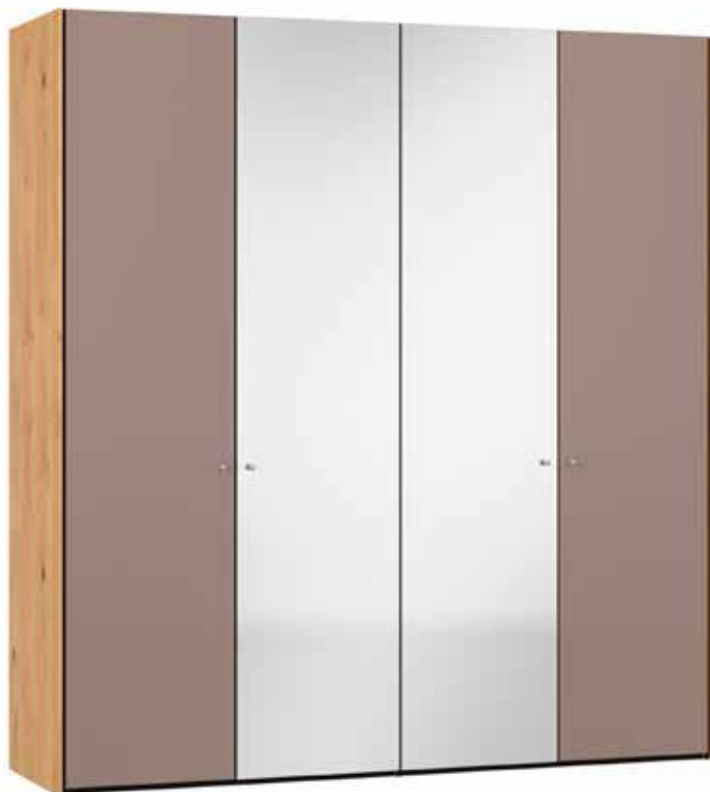

Front Glas «Trüffel» / Spiegel
Façade Verre «Trüffel» / Miroir
Front Glass «Trüffel» / Mirror
Front Glas «Trüffel» / Spiegel

Echtholz furnier kann eine unterschiedliche Anzahl und Formen von natürlich gewachsenen Ästen und Verwachsungen aufweisen
Le nombre et la forme des courbures et noeuds naturels du placage en bois véritable peuvent varier
Real wood veneer can have a varying number of naturally grown gnarls and knots, which come in many different shapes and forms
Echt houten fineer kan een uiteenlopend aantal en vormen van op natuurlijke wijze gegroeide takken en vergroeiingen vertonen

	Korpus Corps Body Romp	Novaschwarz Novanoir Novablack Novazwart	Aufdoppelung Doublage Extra colored outside wall Verdubbelings zijwanden	Eiche furniert Chêne plaqué Oak veneer Eiken fineer
	Spiegel Miroir Mirror Spiegel			
154,8 cm				4156 2331
205,1 cm				4156 2341
255,4 cm				4156 2351
305,7 cm				4156 2361

Im Preis inbegriffen: 1 Einlegeboden (16 mm) und 1 Kleiderstange pro Abteil
Inclus dans le prix: 1 rayon (16 mm) et 1 tringle à habits par compartiment
Included in the price: 1 shelf (16 mm) and 1 clothes rail per element
In de prijs inbegrepen: 1 plank (16 mm) en 1 kledingroede per vak