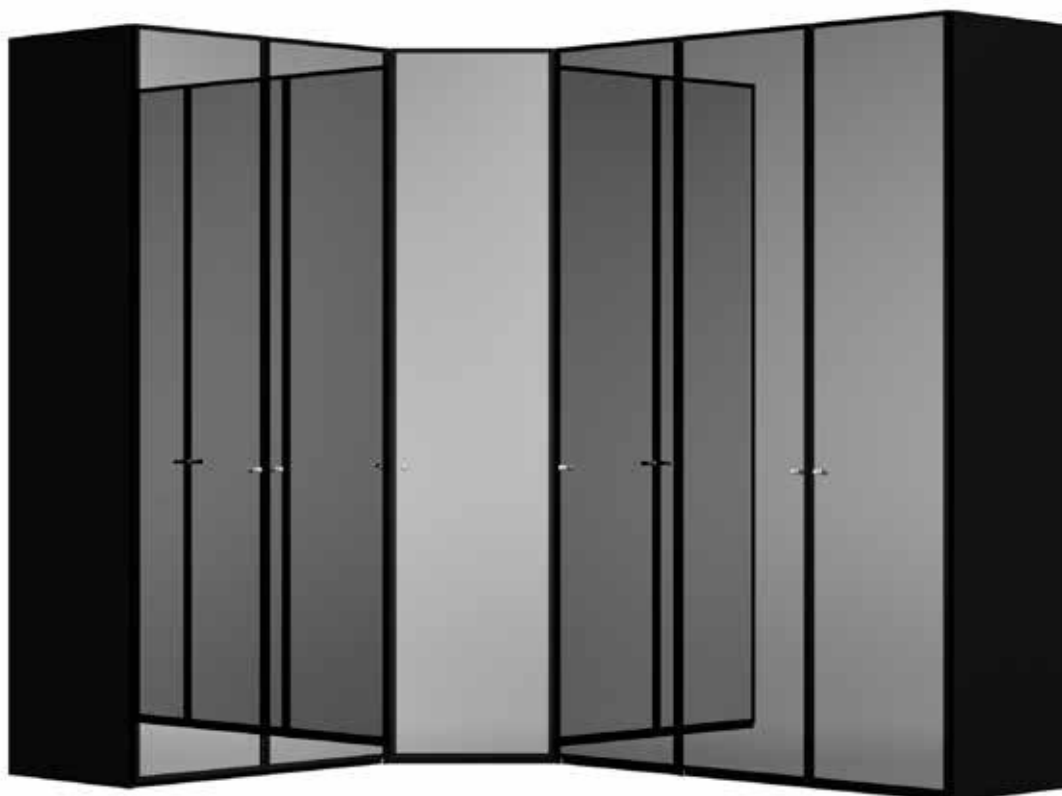

Front Rahmentüre Spiegel dunkel
Façade Porte à cadre miroir foncé
Front Framed door dark mirror
Front Kozijndeur spiegel donker

	Korpus Corps Body Romp	Cremeweiss Blanc crème Cream white Crèmewit	Novaschwarz Novanoir Novablack Novazwart	Premiumweiss Blanc premium Premium white Wit premium	Hellgrau matt Gris clair mat Light grey matt Grijs helder mat	Eichenstruktur Natur Structure chêne nature Oak structure natural Elkenstructuur natuur	Nougat Nougat Nougat Nougat
146/146 cm		3779 031	3727 031	3731 431	3792 931	3842 631	3959 531
196/146 cm		3779 041	3727 041	3731 441	3792 941	3842 641	3959 541
196/196 cm		3779 051	3727 051	3731 451	3792 951	3842 651	3959 551
196/246 cm		3779 061	3727 061	3731 461	3792 961	3842 661	3959 561
246/246 cm		3779 071	3727 071	3731 471	3792 971	3842 671	3959 571

Im Preis inbegriffen: 1 Einlegeboden (16 mm) und 1 Kleiderstange pro Abteil
Inclus dans le prix: 1 rayon (16 mm) et 1 tringle à habits par compartiment
Included in the price: 1 shelf (16 mm) and 1 clothes rail per element
In de prijs inbegrepen: 1 plank (16 mm) en 1 kledingroede per vak