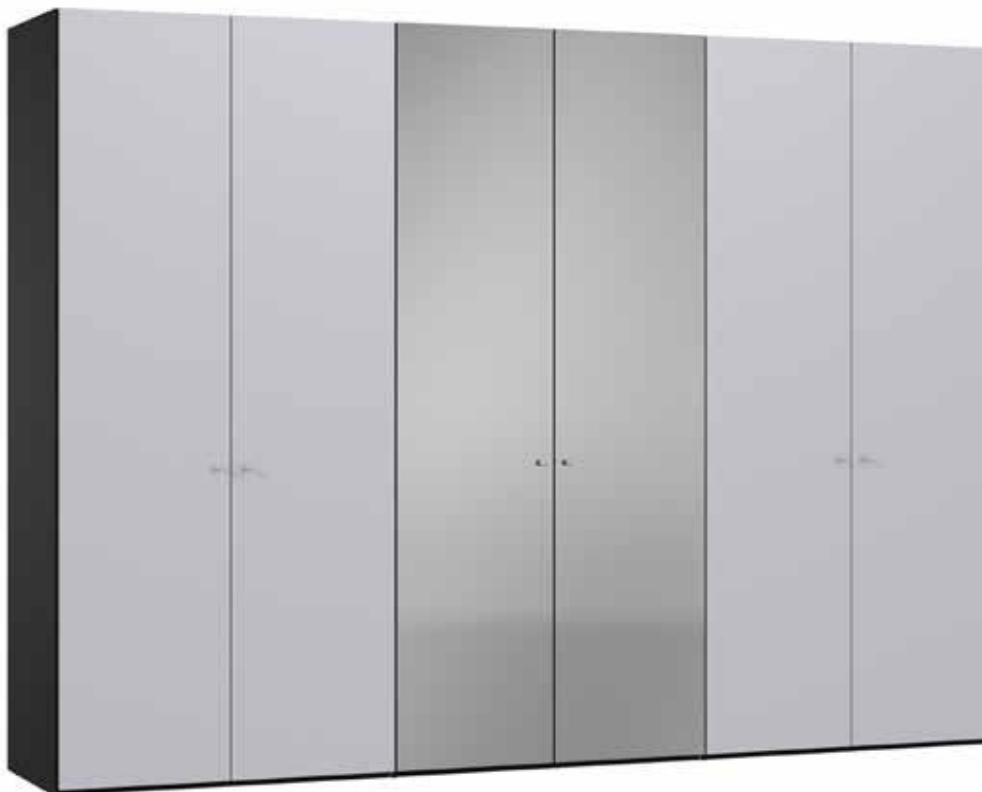

Front Glas Hellgrau matt / Spiegel dunkel
Façade Verre gris clair mat / Miroir foncé
Front Light grey glass matt / Dark mirror
Front Glas grijs helder mat / Spiegel donker

Korpus Corps Body Romp	Cremeweiss Blanc crème Cream white Crémewit	Novaschwarz Novanoir Novablack Novazwart	Premiumweiss Blanc premium Premium white Wit premium	Hellgrau matt Gris clair mat Light grey matt Grijs helder mat	Eichenstruktur Natur Structure chêne nature Oak structure natural Eikenstructuur natuur	Nougat Nougat Nougat Nougat
Spiegel dunkel Miroir foncé Dark mirror Spiegel donker						
152,2 cm	3163 831	3096 431	3534 931	3352 531	3430 231	3104 931
202,5 cm	3163 841	3096 441	3534 941	3352 541	3430 241	3104 941
252,8 cm	3163 851	3096 451	3534 951	3352 551	3430 251	3104 951
303,1 cm	3163 861	3096 461	3534 961	3352 561	3430 261	3104 961

Im Preis inbegriffen: 1 Einlegeboden (16 mm) und 1 Kleiderstange pro Abteil
Inclus dans le prix: 1 rayon (16 mm) et 1 tringle à habits par compartiment
Included in the price: 1 shelf (16 mm) and 1 clothes rail per element
In de prijs inbegrepen: 1 plank (16 mm) en 1 kledingroede per vak