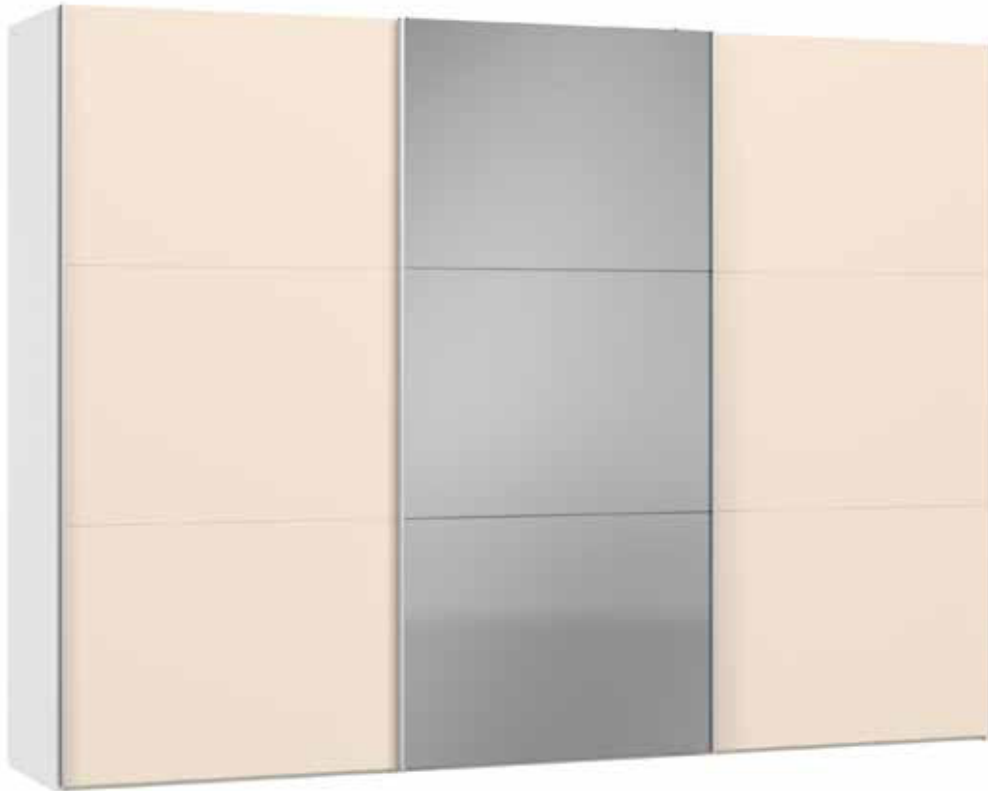

Front «Kaschmir» / Spiegel dunkel
Façade «Kaschmir» / Miroir foncé
Front «Kaschmir» / Dark mirror
Front «Kaschmir» / Spiegel donker

 Korpus Corps Body Romp	Cremeweiss Blanc crème Cream white Crèmewit	Novaschwarz Novanoir Novablack Novazwart	Premiumweiss Blanc premium Premium white Wit premium	Eichenstruktur Natur Structure chêne nature Oak structure natural Eikenstructuur natuur	Nougat Nougat Nougat Nougat
152,2 cm	6593 0431	6141 6731	6366 6531	6276 6331	6476 9731
202,2 cm	6593 0441	6141 6741	6366 6541	6276 6341	6476 9741
227,6 cm	6593 0445	6141 6745	6366 6545	6276 6345	6476 9745
252,8 cm	6593 0451	6141 6751	6366 6551	6276 6351	6476 9751
278,0 cm	6593 0455	6141 6755	6366 6555	6276 6355	6476 9755
303,1 cm	6593 0461	6141 6761	6366 6561	6276 6361	6476 9761
328,2 cm	6593 0465	6141 6765	6366 6565	6276 6365	6476 9765
378,5 cm	6593 0475	6141 6775	6366 6575	6276 6375	6476 9775