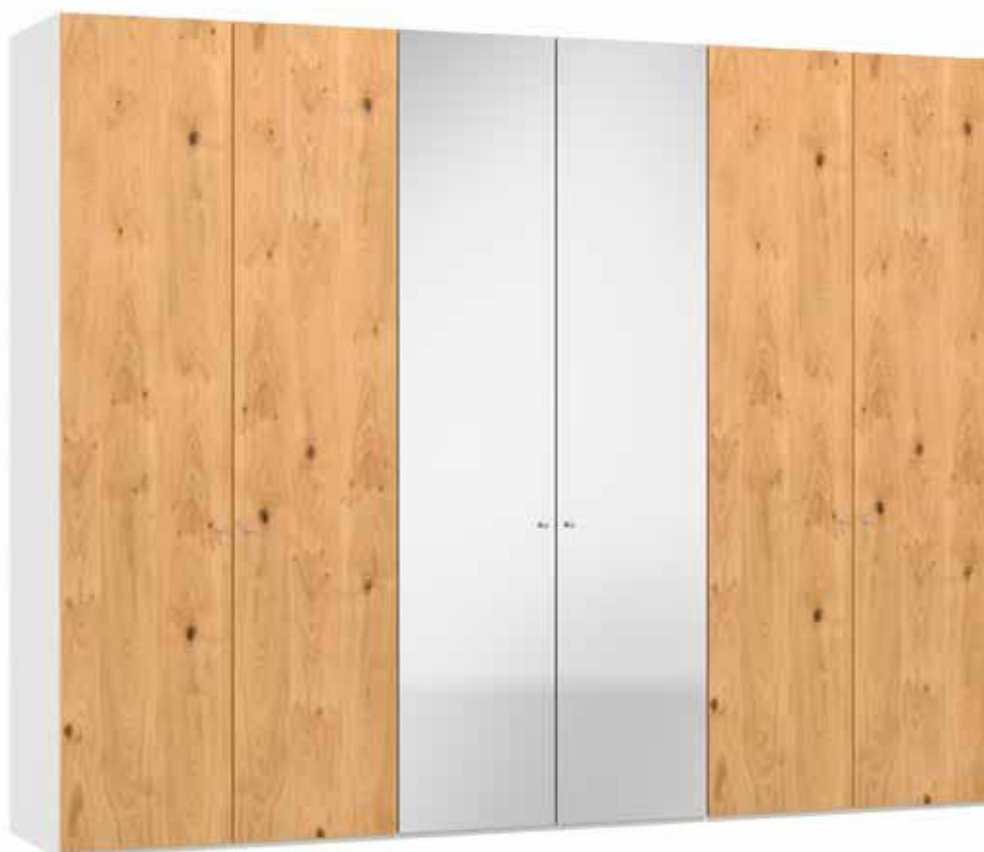

Front Eiche furniert / Spiegel
Façade Chêne plaqué / Miroir
Front Oak veneer / Mirror
Front Eiken fineer / Spiegel

Echtholz furnier kann eine unterschiedliche Anzahl und Formen von natürlich gewachsenen Ästen und Verwachsungen aufweisen
Le nombre et la forme des courbures et noeuds naturels du placage en bois véritable peuvent varier
Real wood veneer can have a varying number of naturally grown gnarls and knots, which come in many different shapes and forms
Echt houten fineer kan een uiteenlopend aantal en vormen van op natuurlijke wijze gegroeide takken en vergroeiingen vertonen

	Korpus Corps Body Romp	Novaschwarz Novanoir Novablack Novazwart	Premiumweiss Blanc premium Premium white Wit premium
	Spiegel Miroir Mirror Spiegel		
152,2 cm 	3103 631	3336 631	
202,5 cm 	3103 641	3336 641	
252,8 cm 	3103 651	3336 651	
303,1 cm 	3103 661	3336 661	

Im Preis inbegriffen: 1 Einlegeboden (16 mm) und 1 Kleiderstange pro Abteil
Inclus dans le prix: 1 rayon (16 mm) et 1 tringle à habits par compartiment
Included in the price: 1 shelf (16 mm) and 1 clothes rail per element
In de prijs inbegrepen: 1 plank (16 mm) en 1 kledingroede per vak