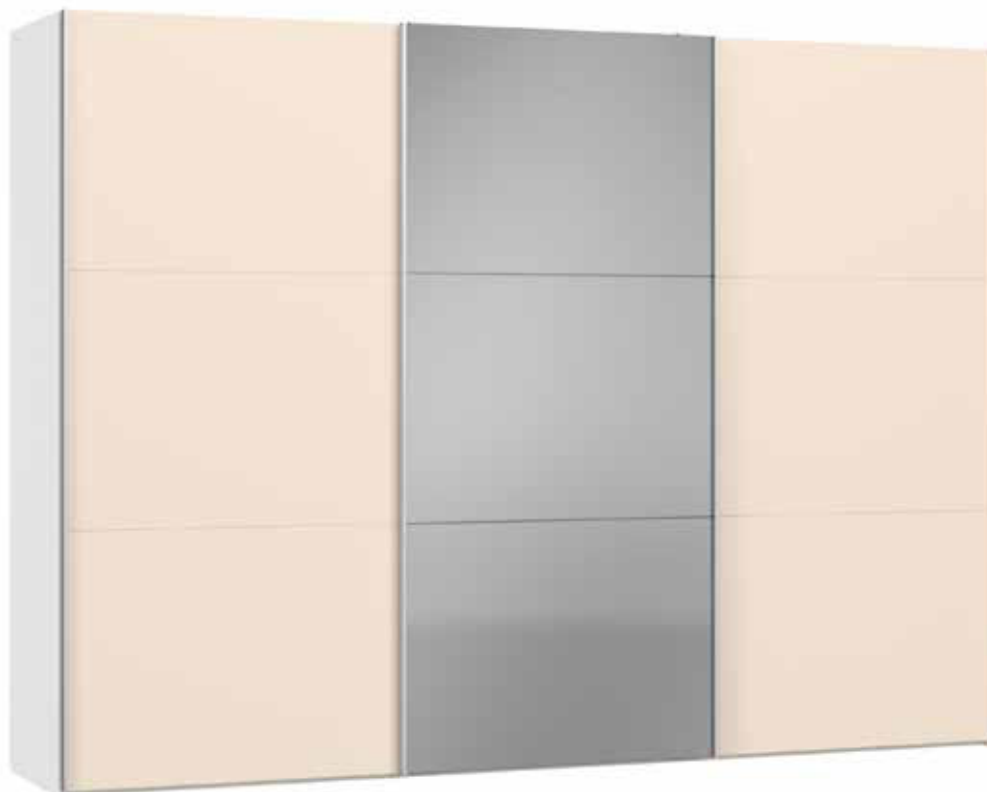

Front «Kaschmir» / Spiegel dunkel
Façade «Kaschmir» / Miroir foncé
Front «Kaschmir» / Dark mirror
Front «Kaschmir» / Spiegel donker

 Korpus Corps Body Romp	Cremeweiss Blanc crème Cream white Crèmewit	Novaschwarz Novanoir Novablack Novazwart	Premiumweiss Blanc premium Premium white Wit premium	Eichenstruktur Natur Structure chêne nature Oak structure natural Eikenstructuur natuur	Nougat Nougat Nougat Nougat
152,2 cm	6593 0431	6141 6731	6366 6531	6276 6331	6476 9731
202,2 cm	6593 0441	6141 6741	6366 6541	6276 6341	6476 9741
227,6 cm	6593 0445	6141 6745	6366 6545	6276 6345	6476 9745
252,8 cm	6593 0451	6141 6751	6366 6551	6276 6351	6476 9751
278,0 cm	6593 0455	6141 6755	6366 6555	6276 6355	6476 9755
303,1 cm	6593 0461	6141 6761	6366 6561	6276 6361	6476 9761
328,2 cm	6593 0465	6141 6765	6366 6565	6276 6365	6476 9765
378,5 cm	6593 0475	6141 6775	6366 6575	6276 6375	6476 9775