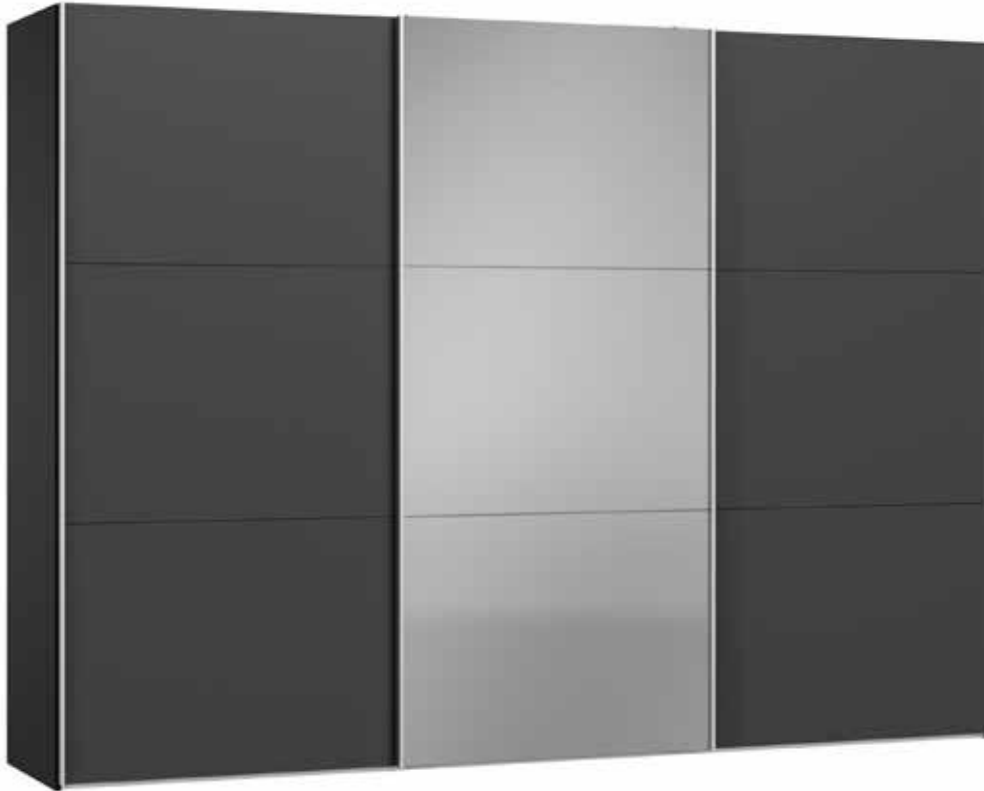

Front Anthrazit matt / Spiegel dunkel
Façade Anthracite mat / Miroir foncé
Front Anthracite matt / Dark mirror
Front Antraciet mat / Spiegel donker

 Korpus Corps Body Romp	Cremeweiss Blanc crème Cream white Crémewit	Novaschwarz Novanoir Novablack Novazwart	Premiumweiss Blanc premium Premium white Wit premium	Hellgrau matt Gris clair mat Light grey matt Grijs helder mat	Eichenstruktur Natur Structure chêne nature Oak structure natural Eikenstructuur natuur	Nougat Nougat Nougat Nougat
152,2 cm	6218 3431	6566 9631	6236 7931	6217 0631	6197 1131	6563 4831
202,2 cm	6218 3441	6566 9641	6236 7941	6217 0641	6197 1141	6563 4841
227,6 cm	6218 3445	6566 9645	6236 7945	6217 0645	6197 1145	6563 4845
252,8 cm	6218 3451	6566 9651	6236 7951	6217 0651	6197 1151	6563 4851
278,0 cm	6218 3455	6566 9655	6236 7955	6217 0655	6197 1155	6563 4855
303,1 cm	6218 3461	6566 9661	6236 7961	6217 0661	6197 1161	6563 4861
328,2 cm	6218 3465	6566 9665	6236 7965	6217 0665	6197 1165	6563 4865
378,5 cm	6218 3475	6566 9675	6236 7975	6217 0675	6197 1175	6563 4875