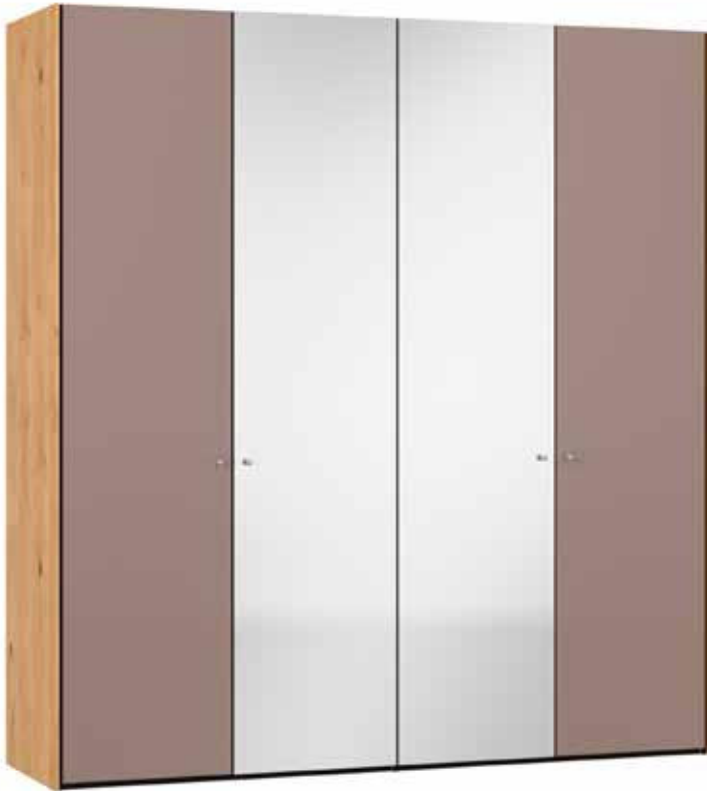

Front Glas «Trüffel» / Spiegel
Façade Verre «Trüffel» / Miroir
Front Glass «Trüffel» / Mirror
Front Glas «Trüffel» / Spiegel

Echtholz furnier kann eine unterschiedliche Anzahl und Formen von natürlich gewachsenen Ästen und Verwachsungen aufweisen
Le nombre et la forme des courbures et noeuds naturels du placage en bois véritable peuvent varier
Real wood veneer can have a varying number of naturally grown gnarls and knots, which come in many different shapes and forms
Echt houten fineer kan een uiteenlopend aantal en vormen van op natuurlijke wijze gegroeide takken en vergroeiingen vertonen

	Korpus Corps Body Romp	Novaschwarz Novanoir Novablack Novazwart	Aufdoppelung Doublage Extra colored outside wall Verdubbelings zijwanden	Eiche furniert Chêne plaqué Oak veneer Eiken fineer
	Spiegel Miroir Mirror Spiegel			
154,8 cm				4156 2331
205,1 cm				4156 2341
255,4 cm				4156 2351
305,7 cm				4156 2361

Im Preis inbegriffen: 1 Einlegeboden (16 mm) und 1 Kleiderstange pro Abteil
Inclus dans le prix: 1 rayon (16 mm) et 1 tringle à habits par compartiment
Included in the price: 1 shelf (16 mm) and 1 clothes rail per element
In de prijs inbegrepen: 1 plank (16 mm) en 1 kledingroede per vak