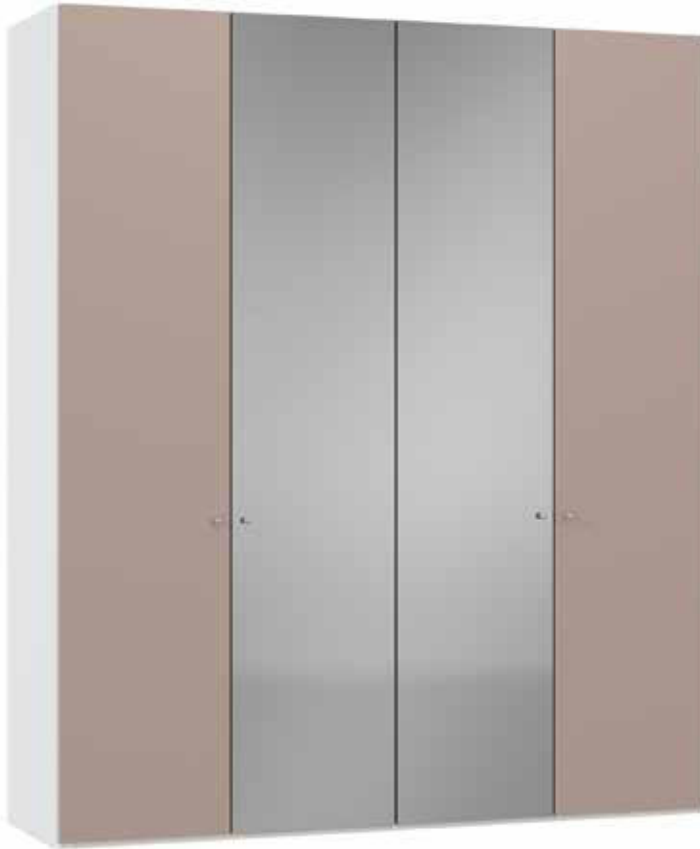

Front Glas Nougat matt / Spiegel dunkel
Façade Verre nougat mat / Miroir foncé
Front Nougat glass matt / Dark mirror
Front Glas nougat mat / Spiegel donker

Echtholz furnier kann eine unterschiedliche Anzahl und Formen von natürlich gewachsenen Ästen und Verwachsungen aufweisen
Le nombre et la forme des courbures et noeuds naturels du placage en bois véritable peuvent varier
Real wood veneer can have a varying number of naturally grown gnarls and knots, which come in many different shapes and forms
Echt houten fineer kan een uiteenlopend aantal en vormen van op natuurlijke wijze gegroeide takken en vergroeiingen vertonen

mit Aufdoppelung Eiche furniert
avec doublage chêne plaqué
with extra colored outside wall oak veneer
met verdubbelings zijwanden eiken fineer

	Korpus Corps Body Romp	Novaschwarz Novanoir Novablack Novazwart	Premiumweiss Blanc premium Premium white Wit premium
Spiegel dunkel Miroir foncé Dark mirror Spiegel donker			
152,2 cm		3384 731	3569 431
202,5 cm		3384 741	3569 441
252,8 cm		3384 751	3569 451
303,1 cm		3384 761	3569 461

	Korpus Corps Body Romp	Novaschwarz Novanoir Novablack Novazwart	Premiumweiss Blanc premium Premium white Wit premium
Spiegel dunkel Miroir foncé Dark mirror Spiegel donker			
154,8 cm		4442 4531	4242 4331
205,1 cm		4442 4541	4242 4341
255,4 cm		4442 4551	4242 4351
305,7 cm		4442 4561	4242 4361

Im Preis inbegriffen: 1 Einlegeboden (16 mm) und 1 Kleiderstange pro Abteil
Inclus dans le prix: 1 rayon (16 mm) et 1 tringle à habits par compartiment
Included in the price: 1 shelf (16 mm) and 1 clothes rail per element
In de prijs inbegrepen: 1 plank (16 mm) en 1 kledingroede per vak