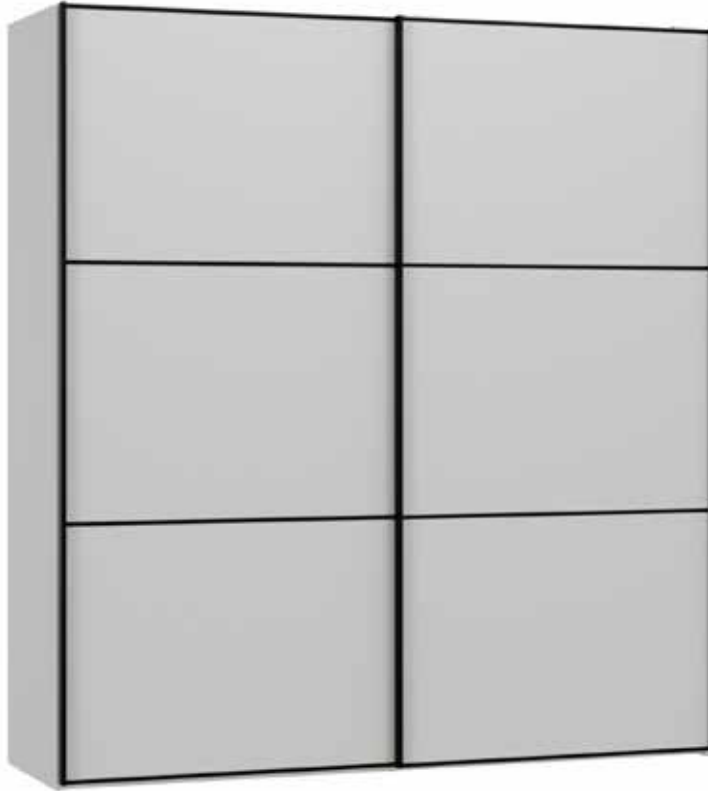

Front Hellgrau matt / Aufclippprofile und Dekorprofile schwarz matt
Façade Gris clair mat / Clips décoratifs et profils décoratifs noir mat
Front Light grey matt / Clip on profiles and decorative profiles black matt
Front Grijs helder mat / Opklikprofielen en decoratieve profielen zwart mat

 Korpus Corps Body Romp	Cremeweiss Blanc crème Cream white Crèmewit	Novaschwarz Novanoir Novablack Novazwart	Premiumweiss Blanc premium Premium white Wit premium	Hellgrau matt Gris clair mat Light grey matt Grijs helder mat	Eichenstruktur Natur Structure chêne nature Oak structure natural Eikenstructuur natuur	Nougat Nougat Nougat Nougat
152,2 cm	6875 7631	6388 7431	6186 9831	6241 5731	6668 1731	6378 1931
202,2 cm	6875 7641	6388 7441	6186 9841	6241 5741	6668 1741	6378 1941
227,6 cm	6875 7645	6388 7445	6186 9845	6241 5745	6668 1745	6378 1945
252,8 cm	6875 7651	6388 7451	6186 9851	6241 5751	6668 1751	6378 1951
278,0 cm	6875 7655	6388 7455	6186 9855	6241 5755	6668 1755	6378 1955
303,1 cm	6875 7661	6388 7461	6186 9861	6241 5761	6668 1761	6378 1961
328,2 cm	6875 7665	6388 7465	6186 9865	6241 5765	6668 1765	6378 1965
378,5 cm	6875 7675	6388 7475	6186 9875	6241 5775	6668 1775	6378 1975

Im Preis inbegriffen: 1 Einlegeboden (16 mm) und 1 Kleiderstange pro Abteil
Inclus dans le prix: 1 rayon (16 mm) et 1 tringle à habits par compartiment
Included in the price: 1 shelf (16 mm) and 1 clothes rail per element
In de prijs inbegrepen: 1 plank (16 mm) en 1 kledingroede per vak