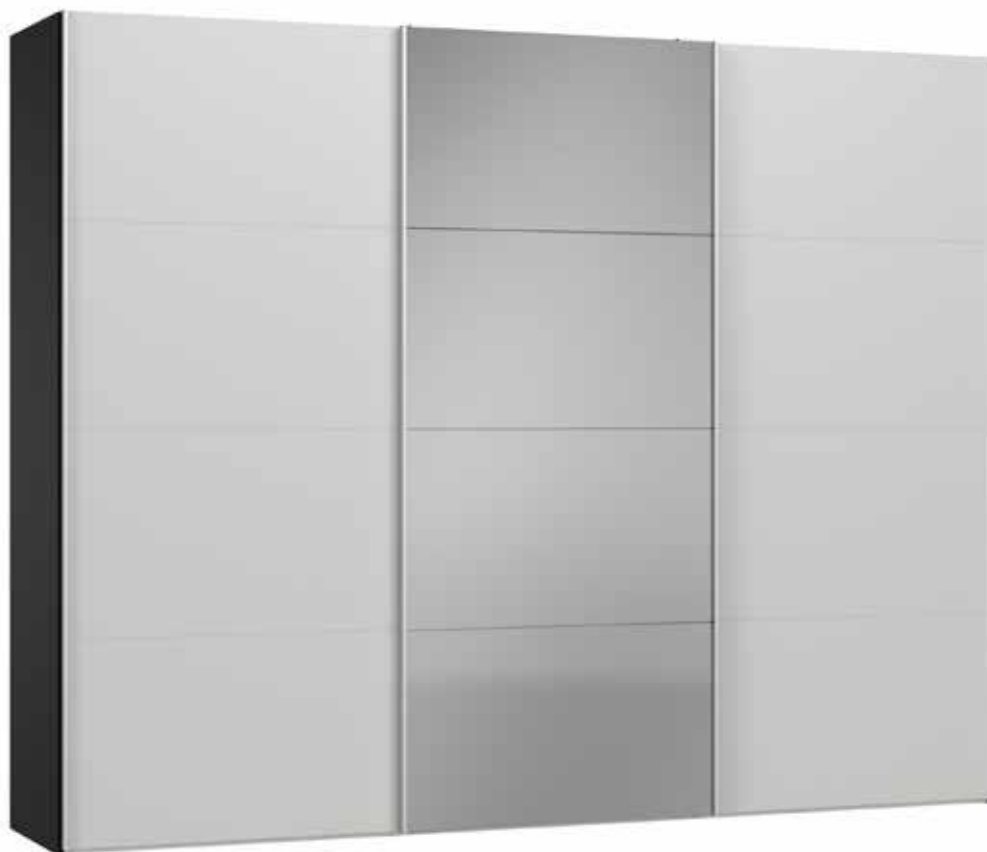

Front Hellgrau matt / Spiegel dunkel
Façade Gris clair mat / Miroir foncé
Front Light grey matt / Dark mirror
Front Grijs helder mat / Spiegel donker

	Korpus Corps Body Romp	Novaschwarz Novanoir Novablack Novazwart	Premiumweiss Blanc premium Premium white Wit premium
202,2 cm		8715 5841	8535 6241
252,8 cm		8715 5851	8535 6251
303,1 cm		8715 5861	8535 6261

Im Preis inbegriffen: 1 Einlegeboden (16 mm) und 1 Kleiderstange pro Abteil
Inclus dans le prix: 1 rayon (16 mm) et 1 tringle à habits par compartiment
Included in the price: 1 shelf (16 mm) and 1 clothes rail per element
In de prijs inbegrepen: 1 plank (16 mm) en 1 kledingroede per vak