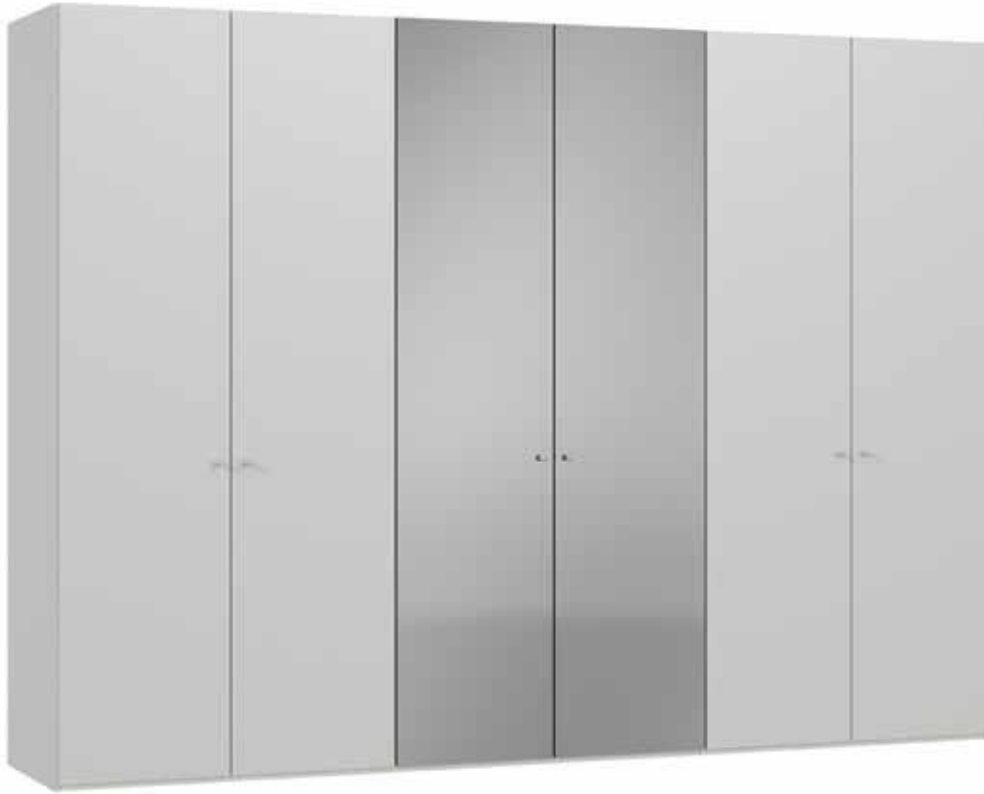

Front Hellgrau matt / Spiegel dunkel
Façade Gris clair mat / Miroir foncé
Front Light grey matt / Dark mirror
Front Grijs helder mat / Spiegel donker

	Korpus Corps Body Romp	Cremeweiss Blanc crème Cream white Crèmewit	Novaschwarz Novanoir Novablack Novazwart	Premiumweiss Blanc premium Premium white Wit premium	Hellgrau matt Gris clair mat Light grey matt Grijs helder mat	Eichenstruktur Natur Structure chêne nature Oak structure natural Eikenstructuur natuur	Nougat Nougat Nougat Nougat
Spiegel dunkel Miroir foncé Dark mirror Spiegel donker							
152,2 cm		3532 031	3631 431	3467 331	3456 831	3613 031	3578 631
202,5 cm		3532 041	3631 441	3467 341	3456 841	3613 041	3578 641
252,8 cm		3532 051	3631 451	3467 351	3456 851	3613 051	3578 651
303,1 cm		3532 061	3631 461	3467 361	3456 861	3613 061	3578 661

Im Preis inbegriffen: 1 Einlegeboden (16 mm) und 1 Kleiderstange pro Abteil
Inclus dans le prix: 1 rayon (16 mm) et 1 tringle à habits par compartiment
Included in the price: 1 shelf (16 mm) and 1 clothes rail per element
In de prijs inbegrepen: 1 plank (16 mm) en 1 kledingroede per vak