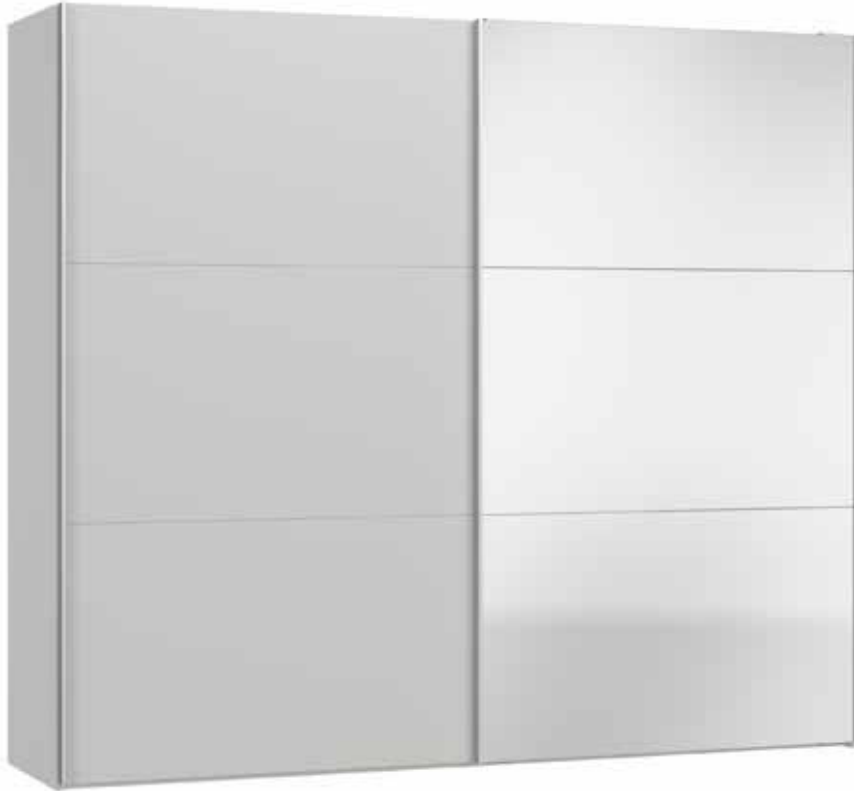

Front Hellgrau matt / Spiegel
Façade Gris clair mat / Miroir
Front Light grey matt / Mirror
Front Grijs helder mat / Spiegel

 Korpus Corps Body Romp	Cremeweiss Blanc crème Cream white Crèmewit	Novaschwarz Novanoir Novablack Novazwart	Premiumweiss Blanc premium Premium white Wit premium	Hellgrau matt Gris clair mat Light grey matt Grijs helder mat	Eichenstruktur Natur Structure chêne nature Oak structure natural Eikenstructuur natuur	Nougat Nougat Nougat Nougat
152,2 cm	6166 4231	6288 2431	6709 4731	6970 5931	6215 1131	6972 7131
202,2 cm	6166 4241	6288 2441	6709 4741	6970 5941	6215 1141	6972 7141
227,6 cm	6166 4245	6288 2445	6709 4745	6970 5945	6215 1145	6972 7145
252,8 cm	6166 4251	6288 2451	6709 4751	6970 5951	6215 1151	6972 7151
278,0 cm	6166 4255	6288 2455	6709 4755	6970 5955	6215 1155	6972 7155
303,1 cm	6166 4261	6288 2461	6709 4761	6970 5961	6215 1161	6972 7161
328,2 cm	6166 4265	6288 2465	6709 4765	6970 5965	6215 1165	6972 7165
378,5 cm	6166 4275	6288 2475	6709 4775	6970 5975	6215 1175	6972 7175

Im Preis inbegriffen: 1 Einlegeboden (16 mm) und 1 Kleiderstange pro Abteil

Inclus dans le prix: 1 rayon (16 mm) et 1 tringle à habits par compartiment

Included in the price: 1 shelf (16 mm) and 1 clothes rail per element

In de prijs inbegrepen: 1 plank (16 mm) en 1 kledingroede per vak