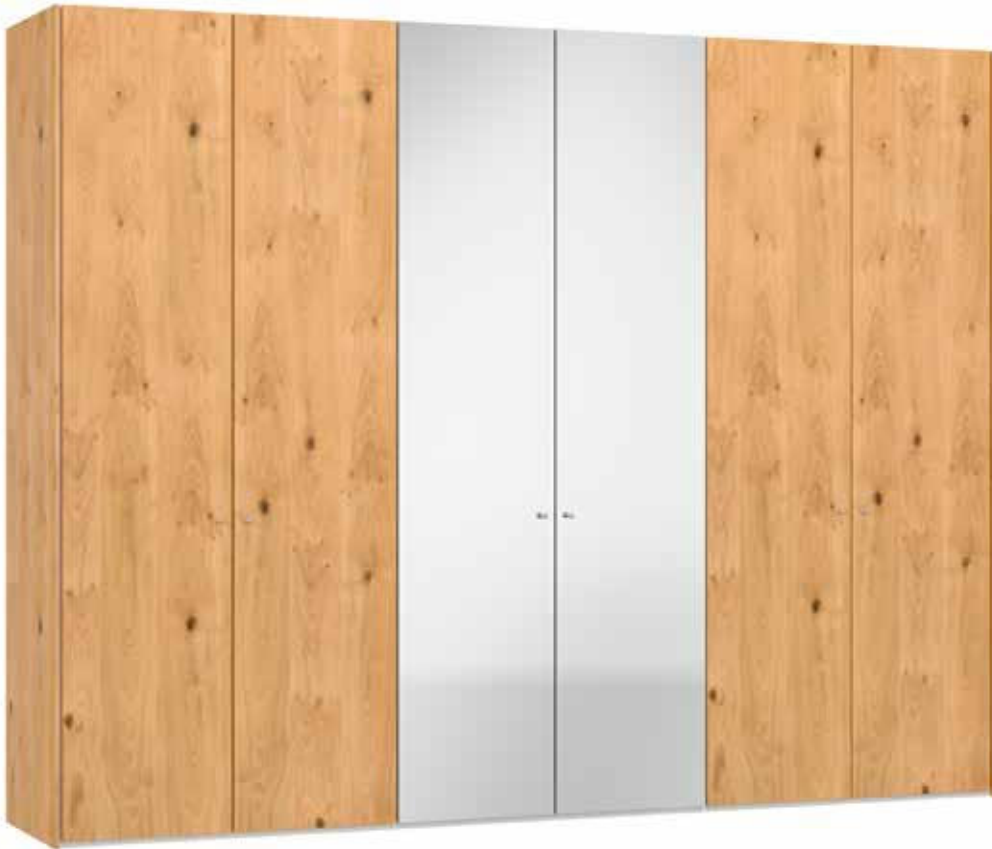

Front Eiche furniert / Spiegel
Façade Chêne plaqué / Miroir
Front Oak veneer / Mirror
Front Eiken fineer / Spiegel

Echtholzfurnier kann eine unterschiedliche Anzahl und Formen von natürlich gewachsenen Asten und Verwachsungen aufweisen
Le nombre et la forme des courbures et noeuds naturels du placage en bois véritable peuvent varier
Real wood veneer can have a varying number of naturally grown gnarls and knots, which come in many different shapes and forms
Echt houten fineer kan een uiteenlopend aantal en vormen van op natuurlijke wijze gegroeide takken en vergroeiingen vertonen

mit Aufdoppelung Eiche furniert
avec doublage chêne plaqué
with extra colored outside wall oak veneer
met verdubbelings zijwanden eiken fineer

	Korpus Corps Body Romp	Novaschwarz Novanoir Novablack Novazwart	Premiumweiss Blanc premium Premium white Wit premium
	Spiegel Miroir Mirror Spiegel		
154,8 cm		4034 3631	4429 4131
205,1 cm		4034 3641	4429 4141
255,4 cm		4034 3651	4429 4151
305,7 cm		4034 3661	4429 4161

Im Preis inbegriffen: 1 Einlegeboden (16 mm) und 1 Kleiderstange pro Abteil
Inclus dans le prix: 1 rayon (16 mm) et 1 tringle à habits par compartiment
Included in the price: 1 shelf (16 mm) and 1 clothes rail per element
In de prijs inbegrepen: 1 plank (16 mm) en 1 kledingroede per vak