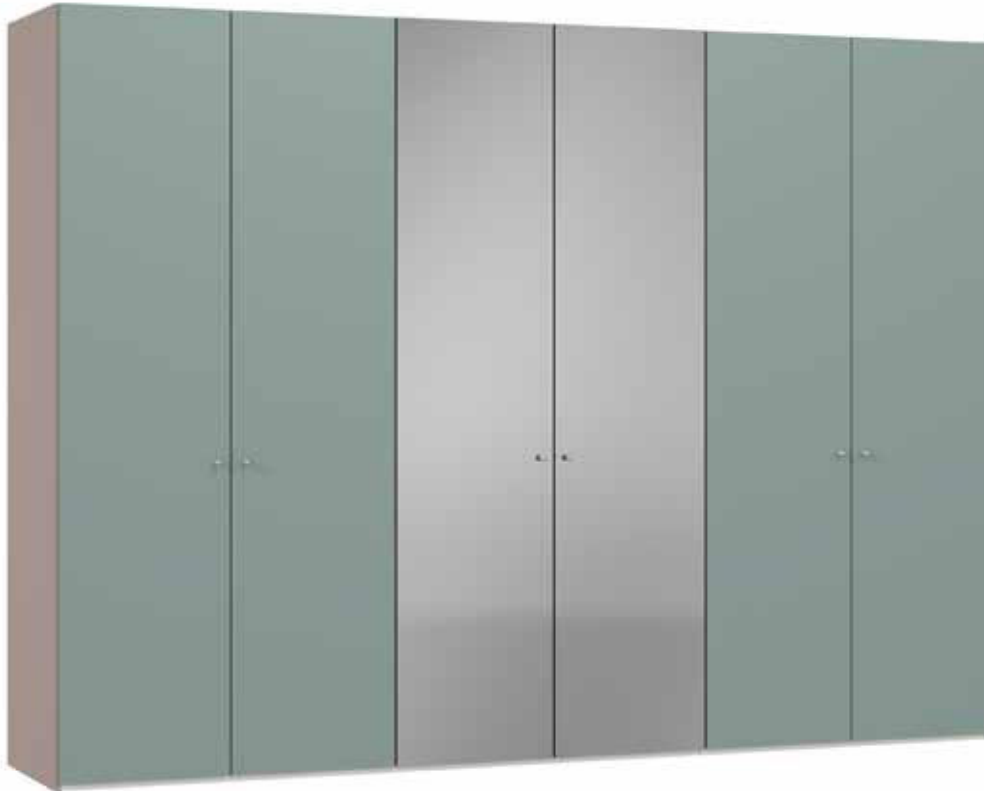

Front Salbeigrün / Spiegel dunkel
Façade Vert sauge / Miroir foncé
Front Sage green / Dark mirror
Front Saliegroen / Spiegel donker

	Korpus Corps Body Romp	Cremeweiss Blanc crème Cream white Crémewit	Novaschwarz Novanoir Novablack Novazwart	Premiumweiss Blanc premium Premium white Wit premium	Hellgrau matt Gris clair mat Light grey matt Grijs helder mat	Eichenstruktur Natur Structure chêne nature Oak structure natural Eikenstructuur natuur	Nougat Nougat Nougat Nougat
Spiegel dunkel Miroir foncé Dark mirror Spiegel donker							
152,2 cm		3657 531	3139 131	3442 231	3529 531	3151 531	3339 131
202,5 cm		3657 541	3139 141	3442 241	3529 541	3151 541	3339 141
252,8 cm		3657 551	3139 151	3442 251	3529 551	3151 551	3339 151
303,1 cm		3657 561	3139 161	3442 261	3529 561	3151 561	3339 161

Im Preis inbegriffen: 1 Einlegeboden (16 mm) und 1 Kleiderstange pro Abteil

Inclus dans le prix: 1 rayon (16 mm) et 1 tringle à habits par compartiment

Included in the price: 1 shelf (16 mm) and 1 clothes rail per element

In de prijs inbegrepen: 1 plank (16 mm) en 1 kledingroede per vak