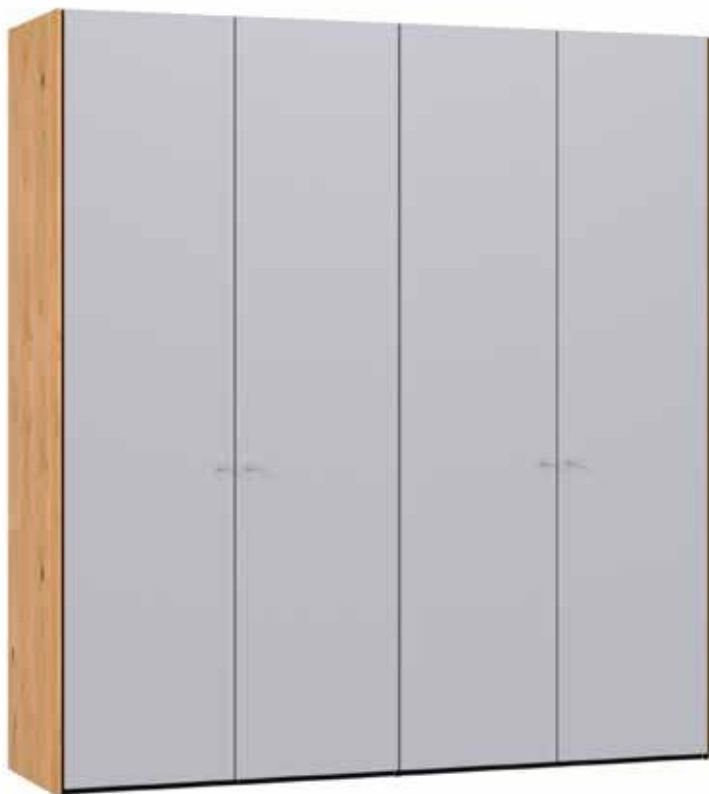

Front Glas Hellgrau matt
Façade Verre gris clair mat
Front Light grey glass matt
Front Glas grijs helder mat

Echtholz furnier kann eine unterschiedliche Anzahl und Formen von natürlich gewachsenen Asten und Verwachsungen aufweisen
Le nombre et la forme des courbures et noeuds naturels du placage en bois véritable peuvent varier
Real wood veneer can have a varying number of naturally grown gnarls and knots, which come in many different shapes and forms
Echt houten fineer kan een uiteenlopend aantal en vormen van op natuurlijke wijze gegroeide takken en vergroeiingen vertonen

	Korpus Corps Body Romp Novaschwarz Novanoir Novablack Novazwart	Aufdoppelung Doublage Extra colored outside wall Verdubbelings zijwanden	Eiche furniert Chêne plaqué Oak veneer Eiken fineer
104,5 cm			4331 2021
154,8 cm			4331 2031
205,1 cm			4331 2041
255,4 cm			4331 2051
305,7 cm			4331 2061

Im Preis inbegriffen: 1 Einlegeboden (16 mm) und 1 Kleiderstange pro Abteil
Inclus dans le prix: 1 rayon (16 mm) et 1 tringle à habits par compartiment
Included in the price: 1 shelf (16 mm) and 1 clothes rail per element
In de prijs inbegrepen: 1 plank (16 mm) en 1 kledingroede per vak