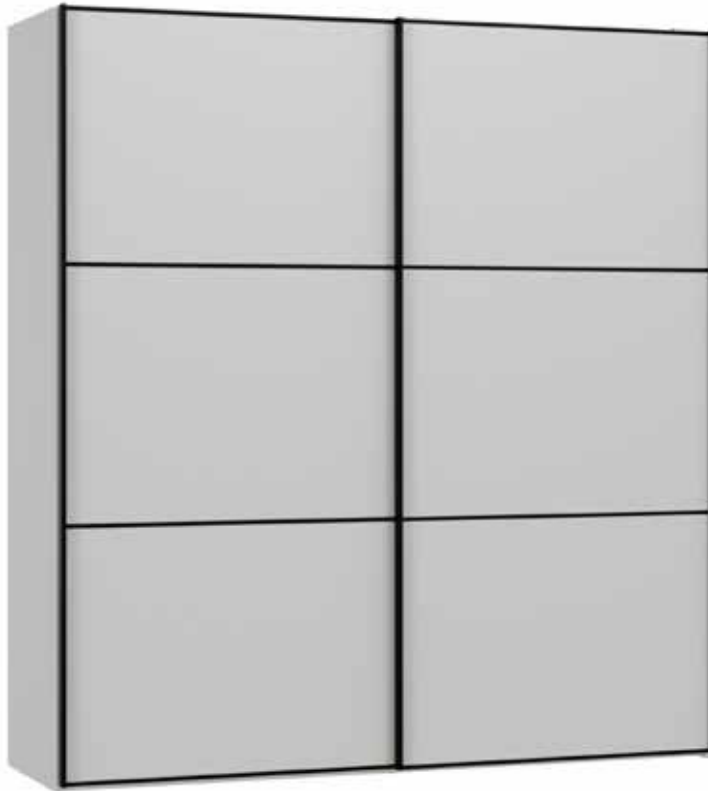

Front Hellgrau matt / Aufclippprofile und Dekorprofile schwarz matt
Façade Gris clair mat / Clips décoratifs et profils décoratifs noir mat
Front Light grey matt / Clip on profiles and decorative profiles black matt
Front Grijs helder mat / Opklikprofielen en decoratieve profielen zwart mat

 Korpus Corps Body Romp	Cremeweiss Blanc crème Cream white Crèmewit	Novaschwarz Novanoir Novablack Novazwart	Premiumweiss Blanc premium Premium white Wit premium	Hellgrau matt Gris clair mat Light grey matt Grijs helder mat	Eichenstruktur Natur Structure chêne nature Oak structure natural Eikenstructuur natuur	Nougat Nougat Nougat Nougat
152,2 cm	6875 7631	6388 7431	6186 9831	6241 5731	6668 1731	6378 1931
202,2 cm	6875 7641	6388 7441	6186 9841	6241 5741	6668 1741	6378 1941
227,6 cm	6875 7645	6388 7445	6186 9845	6241 5745	6668 1745	6378 1945
252,8 cm	6875 7651	6388 7451	6186 9851	6241 5751	6668 1751	6378 1951
278,0 cm	6875 7655	6388 7455	6186 9855	6241 5755	6668 1755	6378 1955
303,1 cm	6875 7661	6388 7461	6186 9861	6241 5761	6668 1761	6378 1961
328,2 cm	6875 7665	6388 7465	6186 9865	6241 5765	6668 1765	6378 1965
378,5 cm	6875 7675	6388 7475	6186 9875	6241 5775	6668 1775	6378 1975

Im Preis inbegriffen: 1 Einlegeboden (16 mm) und 1 Kleiderstange pro Abteil
Inclus dans le prix: 1 rayon (16 mm) et 1 tringle à habits par compartiment
Included in the price: 1 shelf (16 mm) and 1 clothes rail per element
In de prijs inbegrepen: 1 plank (16 mm) en 1 kledingroede per vak