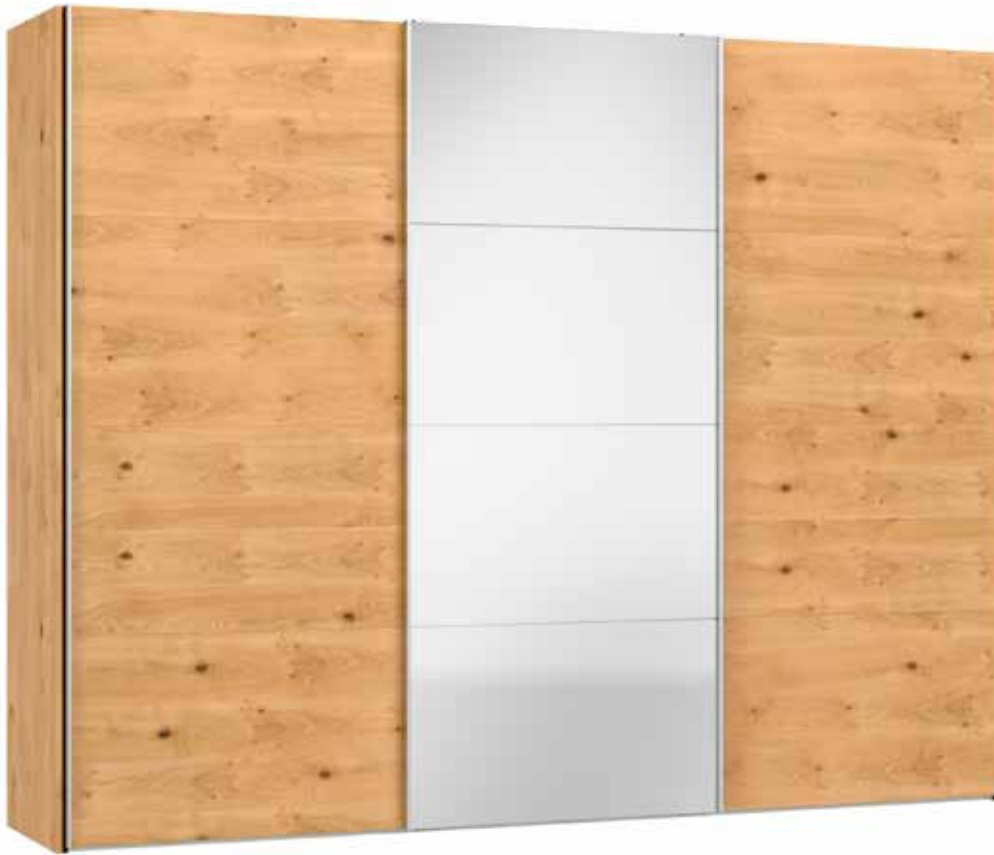

Front Eiche furniert / Spiegel
Façade Chêne plaqué / Miroir
Front Oak veneer / Mirror
Front Eiken fineer / Spiegel

Echtholz furnier kann eine unterschiedliche Anzahl und Formen von natürlich gewachsenen Ästen und Verwachsungen aufweisen
Le nombre et la forme des courbures et noeuds naturels du placage en bois véritable peuvent varier
Real wood veneer can have a varying number of naturally grown gnarls and knots, which come in many different shapes and forms
Echt houten fineer kan een uiteenlopend aantal en vormen van op natuurlijke wijze gegroeide takken en vergroeiingen vertonen

mit Aufdoppelung Eichenfurnier Natur
avec doublage chêne plaqué naturel
with extra colored outside wall oak veneer natural
met verdubblings zijwanden eiken fineer natuur

	Korpus Corps Body Romp	Novaschwarz Novanoir Novablack Novazwart	Premiumweiss Blanc premium Premium white Wit premium
202,2 cm	8600 9041	8210 2641	
252,8 cm	8600 9051	8210 2651	
303,1 cm	8600 9061	8210 2661	

Im Preis inbegriffen: 1 Einlegeboden (16 mm) und 1 Kleiderstange pro Abteil
Inclus dans le prix: 1 rayon (16 mm) et 1 tringle à habits par compartiment
Included in the price: 1 shelf (16 mm) and 1 clothes rail per element
In de prijs inbegrepen: 1 plank (16 mm) en 1 kledingroede per vak