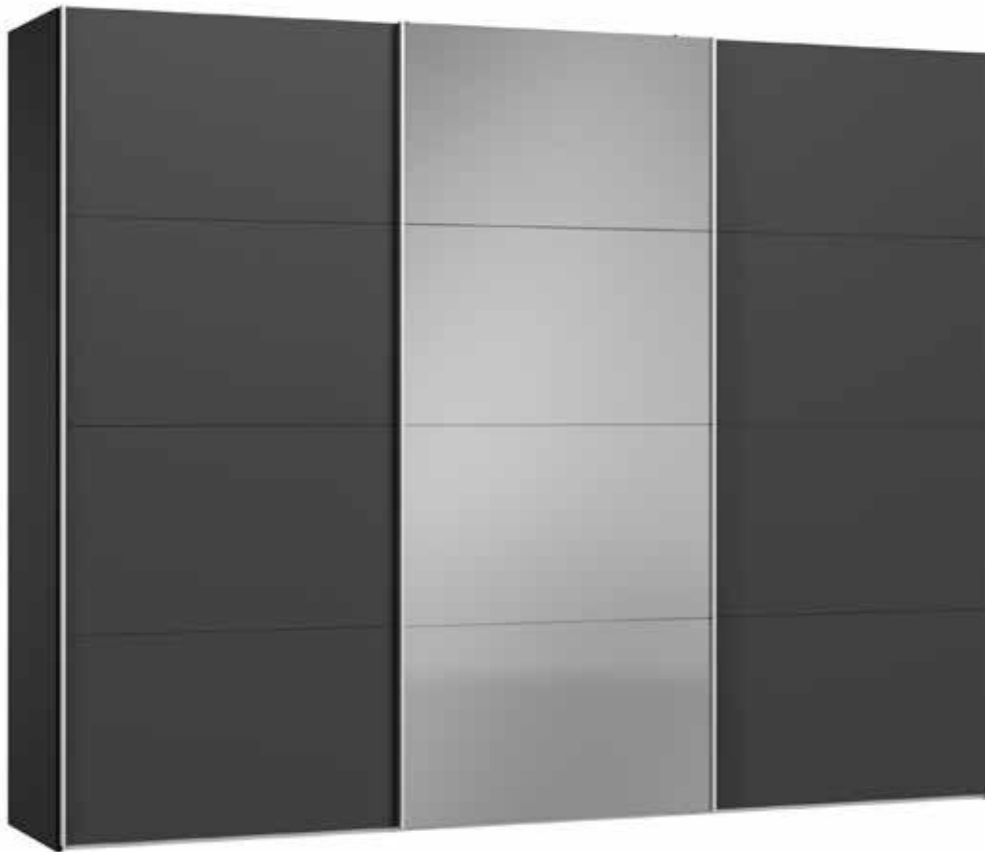

Front Anthrazit matt / Spiegel dunkel
Façade Anthracite mat / Miroir foncé
Front Anthracite matt / Dark mirror
Front Antraciet mat / Spiegel donker

	Korpus Corps Body Romp	Novaschwarz Novanoir Novablack Novazwart	Premiumweiss Blanc premium Premium white Wit premium
202,2 cm		8646 8941	8900 1141
252,8 cm		8646 8951	8900 1151
303,1 cm		8646 8961	8900 1161

Im Preis inbegriffen: 1 Einlegeboden (16 mm) und 1 Kleiderstange pro Abteil
Inclus dans le prix: 1 rayon (16 mm) et 1 tringle à habits par compartiment
Included in the price: 1 shelf (16 mm) and 1 clothes rail per element
In de prijs inbegrepen: 1 plank (16 mm) en 1 kledingroede per vak