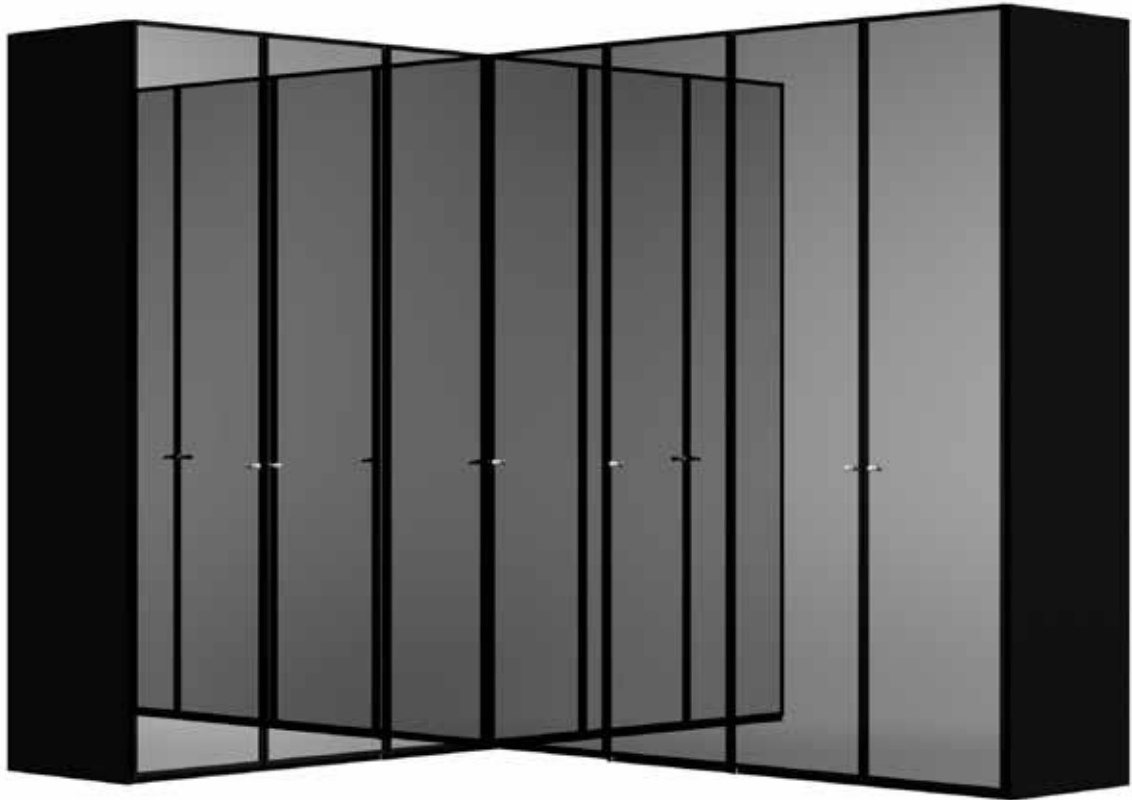

350

Front Rahmentüre Spiegel dunkel
Façade Porte à cadre miroir foncé
Front Framed door dark mirror
Front Kozijn deur spiegel donker

	Korpus Corps Body Romp	Cremeweiss Blanc crème Cream white Crèmemwit	Novaschwarz Novanoir Novablack Novazwart	Premiumweiss Blanc premium Premium white Wit premium	Hellgrau matt Gris clair mat Light grey matt Grijs helder mat	Eichenstruktur Natur Structure chêne nature Oak structure natural Elkenstructuur natuur	Nougat Nougat Nougat Nougat
153/159 cm		3799 842	3930 442	3843 642	3779 142	3919 242	3957 542
203/159 cm		3799 852	3930 452	3843 652	3779 152	3919 252	3957 552
203/209 cm		3799 862	3930 462	3843 662	3779 162	3919 262	3957 562
203/259 cm		3799 872	3930 472	3843 672	3779 172	3919 272	3957 572
253/259 cm		3799 882	3930 482	3843 682	3779 182	3919 282	3957 582

Im Preis inbegriffen: 1 Einlegeboden (16 mm) und 1 Kleiderstange pro Abteil
Inclus dans le prix: 1 rayon (16 mm) et 1 tringle à habits par compartiment
Included in the price: 1 shelf (16 mm) and 1 clothes rail per element
In de prijs inbegrepen: 1 plank (16 mm) en 1 kledingroede per vak