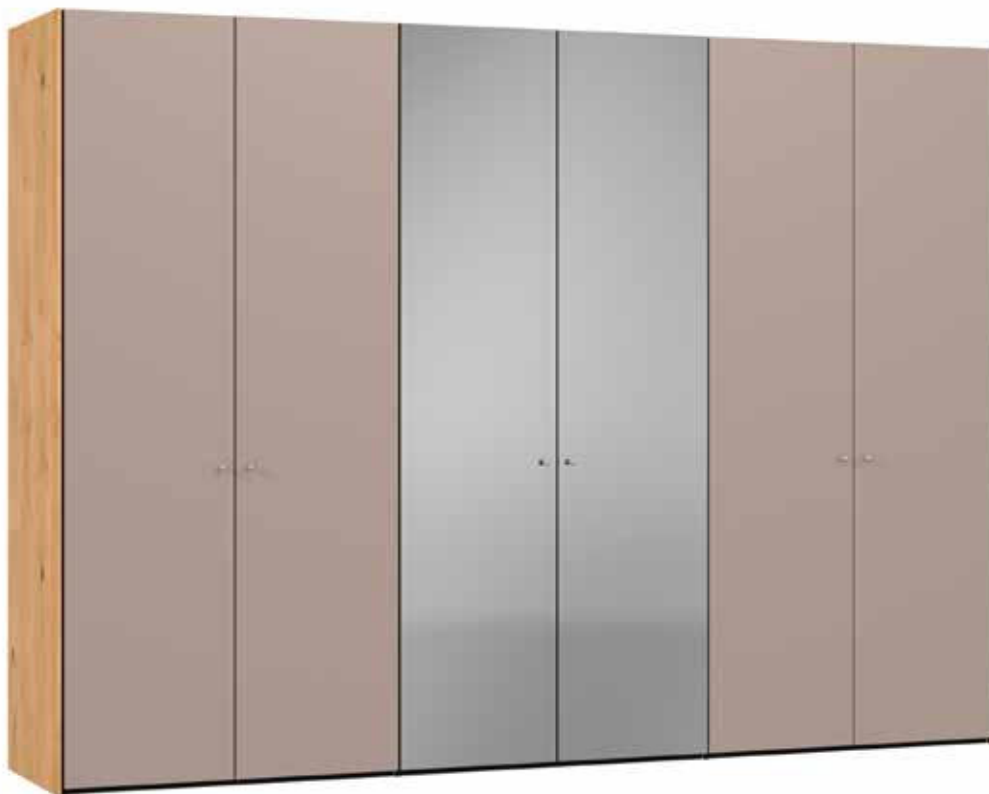

Front Glas Nougat matt / Spiegel dunkel
Façade Verre nougat mat / Miroir foncé
Front Nougat glass matt / Dark mirror
Front Glas nougat mat / Spiegel donker

Echtholz furnier kann eine unterschiedliche Anzahl und Formen von natürlich gewachsenen Asten und Verwachsungen aufweisen
Le nombre et la forme des courbures et noeuds naturels du placage en bois véritable peuvent varier
Real wood veneer can have a varying number of naturally grown gnarls and knots, which come in many different shapes and forms
Echt houten fineer kan een uiteenlopend aantal en vormen van op natuurlijke wijze gegroeide takken en vergroeiingen vertonen

	Korpus Corps Body Romp	Novaschwarz Novanoir Novablack Novazwart	Aufdoppelung Doublage Extra colored outside wall Verdubbelings zijwanden	Eiche furniert Chêne plaqué Oak veneer Eiken fineer
Spiegel dunkel Miroir foncé Dark mirror Spiegel donker				
154,8 cm				4333 9131
205,1 cm				4333 9141
255,4 cm				4333 9151
305,7 cm				4333 9161

Im Preis inbegriffen: 1 Einlegeboden (16 mm) und 1 Kleiderstange pro Abteil
Inclus dans le prix: 1 rayon (16 mm) et 1 tringle à habits par compartiment
Included in the price: 1 shelf (16 mm) and 1 clothes rail per element
In de prijs inbegrepen: 1 plank (16 mm) en 1 kledingroede per vak