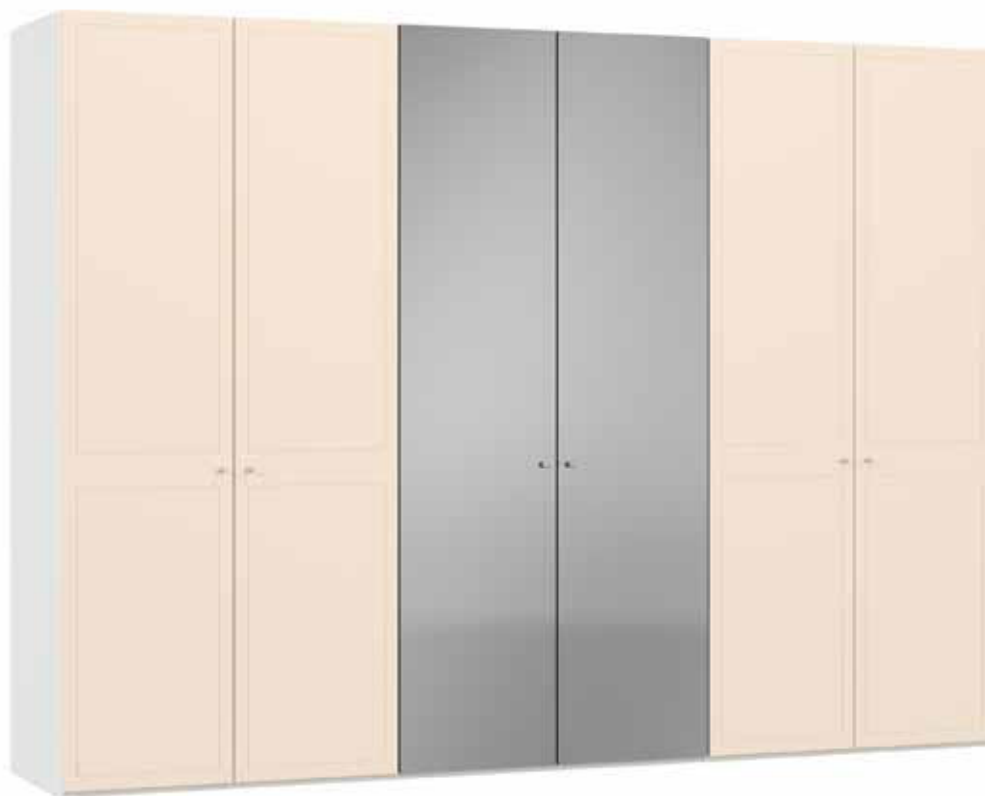

Front «Chalet Kaschmir» matt lackiert / Spiegel dunkel
Façade «Chalet Kaschmir» verni mat / Miroir foncé
Front «Chalet Kaschmir» matt lacquered / Dark mirror
Front «Chalet Kaschmir» mat gelakt / Spiegel donker

 Korpus Corps Body Romp	Cremeweiss Blanc crème Cream white Crémewit	Novaschwarz Novanoir Novablack Novazwart	Premiumweiss Blanc premium Premium white Wit premium	Eichenstruktur Natur Structure chêne nature Oak structure natural Eikenstructuur natuur	Nougat Nougat Nougat Nougat
 Spiegel dunkel Miroir foncé Dark mirror Spiegel donker					
152,2 cm	3635 631	3109 731	3604 531	3205 531	3123 231
202,5 cm	3635 641	3109 741	3604 541	3205 541	3123 241
252,8 cm	3635 651	3109 751	3604 551	3205 551	3123 251
303,1 cm	3635 661	3109 761	3604 561	3205 561	3123 261

Im Preis inbegriffen: 1 Einlegeboden (16 mm) und 1 Kleiderstange pro Abteil
Inclus dans le prix: 1 rayon (16 mm) et 1 tringle à habits par compartiment
Included in the price: 1 shelf (16 mm) and 1 clothes rail per element
In de prijs inbegrepen: 1 plank (16 mm) en 1 kledingroede per vak