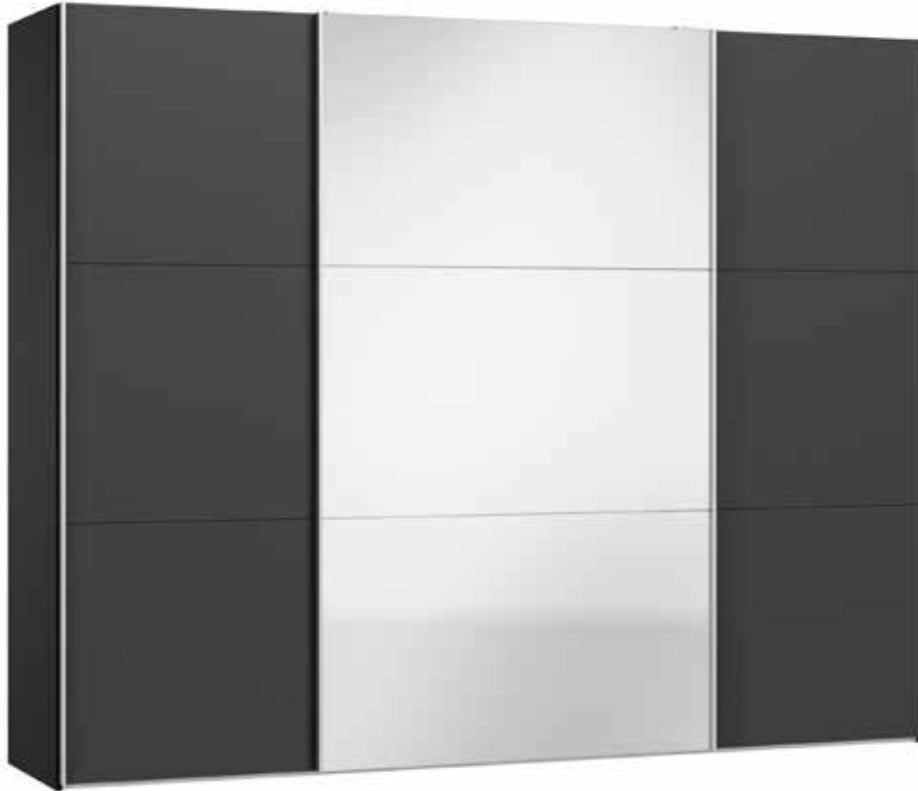

Front Anthrazit matt / Spiegel
Façade Anthracite mat / Miroir
Front Anthracite matt / Mirror
Front Antraciet mat / Spiegel

	Korpus Corps Body Romp	Cremeweiss Blanc crème Cream white Crémewit	Novaschwarz Novanoir Novablack Novazwart	Premiumweiss Blanc premium Premium white Wit premium	Hellgrau matt Gris clair mat Light grey matt Grijs helder mat	Eichenstruktur Natur Structure chêne nature Oak structure natural Eikenstructuur natuur	Nougat Nougat Nougat Nougat
152,2 cm		6126 3231	6021 0231	6558 1631	6971 0531	6833 0431	6031 9331
202,2 cm		6126 3241	6021 0241	6558 1641	6971 0541	6833 0441	6031 9341
227,6 cm		6126 3245	6021 0245	6558 1645	6971 0545	6833 0445	6031 9345
252,8 cm		6126 3251	6021 0251	6558 1651	6971 0551	6833 0451	6031 9351
278,0 cm		6126 3255	6021 0255	6558 1655	6971 0555	6833 0455	6031 9355
303,1 cm		6126 3261	6021 0261	6558 1661	6971 0561	6833 0461	6031 9361
328,2 cm		6126 3265	6021 0265	6558 1665	6971 0565	6833 0465	6031 9365
378,5 cm		6126 3275	6021 0275	6558 1675	6971 0575	6833 0475	6031 9365

Im Preis inbegriffen: 1 Einlegeboden (16 mm) und 1 Kleiderstange pro Abteil
Inclus dans le prix: 1 rayon (16 mm) et 1 tringle à habits par compartiment
Included in the price: 1 shelf (16 mm) and 1 clothes rail per element
In de prijs inbegrepen: 1 plank (16 mm) en 1 kledingroede per vak