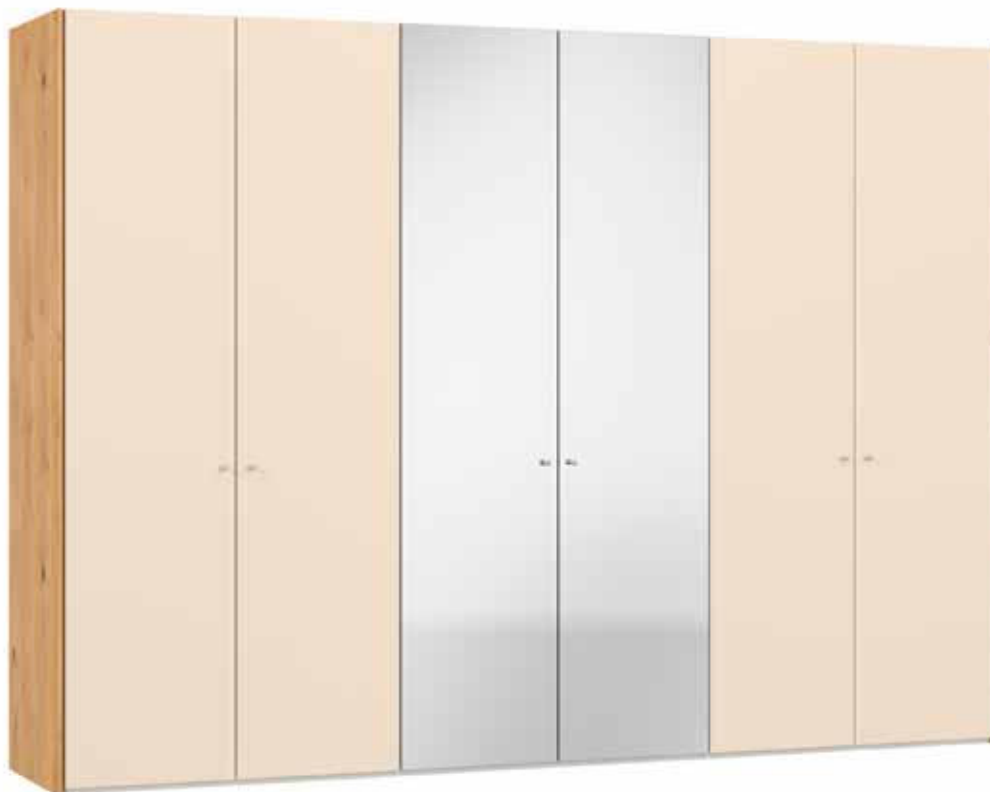

Front Glas «Cozy white» / Spiegel
Façade Verre «Cozy white» / Miroir
Front Cozy white glass / Mirror
Front Glas «Cozy white» / Spiegel

Echtholz furnier kann eine unterschiedliche Anzahl und Formen von natürlich gewachsenen Ästen und Verwachsungen aufweisen
Le nombre et la forme des courbures et noeuds naturels du placage en bois véritable peuvent varier
Real wood veneer can have a varying number of naturally grown gnarls and knots, which come in many different shapes and forms
Echt houten fineer kan een uiteenlopend aantal en vormen van op natuurlijke wijze gegroeide takken en vergroeiingen vertonen

	Korpus Corps Body Romp Nougat Nougat Nougat Nougat	Aufdoppelung Doublage Extra colored outside wall Verdubbelings zijwanden	Eiche furniert Chêne plaqué Oak veneer Eiken fineer
	Spiegel Miroir Mirror Spiegel		
154,8 cm			4416 4631
205,1 cm			4416 4641
255,4 cm			4416 4651
305,7 cm			4416 4661

Im Preis inbegriffen: 1 Einlegeboden (16 mm) und 1 Kleiderstange pro Abteil
Inclus dans le prix: 1 rayon (16 mm) et 1 tringle à habits par compartiment
Included in the price: 1 shelf (16 mm) and 1 clothes rail per element
In de prijs inbegrepen: 1 plank (16 mm) en 1 kledingroede per vak