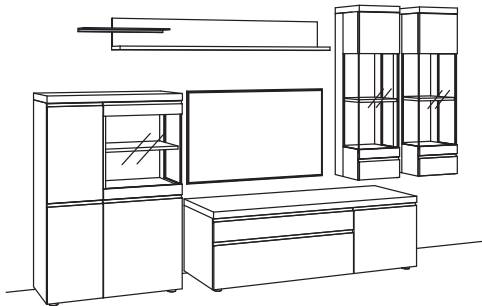

Kombination VP16-....L/R

R= spiegelseitig zur Abbildung (preisgleich)

B 358 cm
H 211 cm
T 53/43/33/22 cm

KOMBI-GESAMTPREIS

Kombination bestehend aus:

1x Highboard v-plus 3000	5749-....R
1x Wand-Paneel v-plus 3000	5772-..18R
1x Lowboard v-plus 3000	5698-..80R
2x Hängetype v-plus 3000	5706-....R

BELEUCHTUNGS-PAKET:

Komplette Beleuchtung inkl. Trafo, Verlängerung u. Funkdimmer **VC16-0000**

BELEUCHTUNG für Einzelbestellungen:

6x 1er Set LED-Beleuchtung, Highboard/Hängetype à	5790-0001
1x Ambiente Beleuchtung, Wand-Paneel	5792-0003
1x Ambiente Beleuchtung, Highboard	5791-0014
1x Ambiente Beleuchtung, Lowboard	5791-0005
3x Touchschalter dimmbar inkl. Trafo à	5795-0000
1x Extra Verlängerung	5796-0000
1x Funkdimmer-Set	0094-0039

Zusatzausstattung, wahlweise:

1x Untergestell, Highboard	5789-..02
1x Untergestellbeleuchtung, Highboard	5794-0002
1x Untergestell, Lowboard	5789-..04
1x Untergestellbeleuchtung, Lowboard	5794-0004
1x Kabeldurchlass, Lowboard	5788-0000