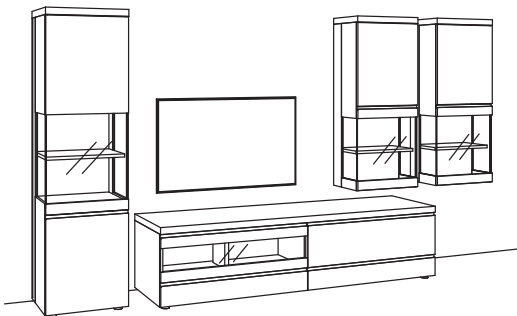

Kombination VP10-....L/R

B 398 cm
H 211 cm
T 53/43/33 cm

Kombination bestehend aus:

1x Vitrine v-plus 3000	5760-....L
1x Lowboard v-plus 3000	5702-....L
2x Hängetype v-plus 3000	5708-....R

BELEUCHTUNGS-PAKET:

Komplette Beleuchtung inkl. Trafo, Verlängerung u. Funkdimmer **VC10-0000**

BELEUCHTUNG für Einzelbestellungen:

8x 1er Set LED-Beleuchtung, Vitrine/Lowboard/Hängetype à	5790-0001
1x Ambiente Beleuchtung, Vitrine	5791-0018
1x Ambiente Beleuchtung, Lowboard	5791-0006
2x Trafo à	5795-0000
2x Extra Verlängerung à	5796-0000
1x Funkdimmer-Set	0094-0039

Zusatzausstattung, wahlweise:

1x Rückwand Kaminholzoptik (exclusiv), Vitrine	B056-7002
2x Rückwand Kaminholzoptik (exclusiv), Hängetype à	B056-7005
1x Untergestell, Vitrine	5789-..01
1x Untergestellbeleuchtung, Vitrine	5794-0001
1x Untergestell, Lowboard	5789-..05
1x Untergestellbeleuchtung, Lowboard	5794-0005
1x Kabeldurchlass, Lowboard	5788-0000
1x Kabelblende + TV-Wandhalterung	0098-7239
1x Infrarot-Repeater	0089-0039