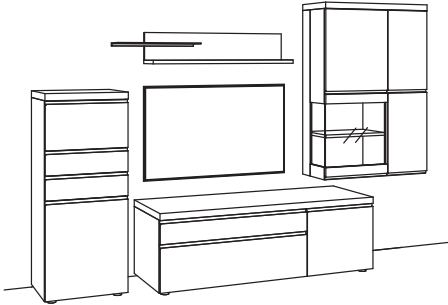

B	329 cm
H	211 cm
T	53/43/33/22 cm

**KOMBI-GESAMTPREIS**

Kombination bestehend aus:

1x	Highboard v-plus 3000	5746..80L
1x	Lowboard v-plus 3000	5698..80R
1x	Wand-Paneel v-plus 3000	5771..18R
1x	Hängetype v-plus 3000	5709....L