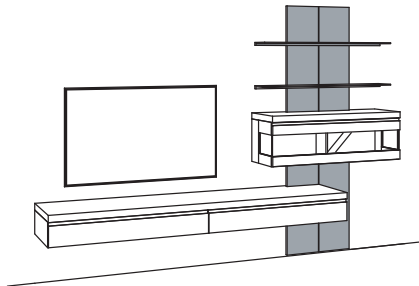

-18.. - Metall anthrazit matt/-72.. - Wildeiche hell soft gebürstet, geölt

9. Stelle der Bestell-Nr.:
L=abgebildete Wand
R= spiegelseitige Wand

Kombination VP11-....L/R

B 300 cm
H 207 cm
T 43/33/20 cm

Kombination bestehend aus: