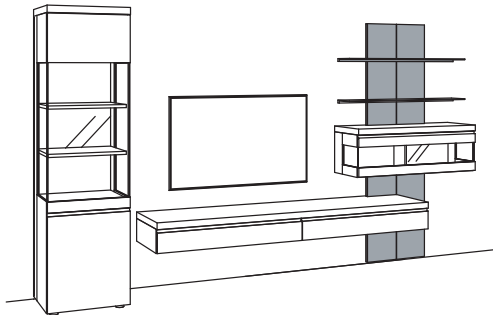

Kombination VP13-....L/R

B 379 cm
H 211 cm
T 43/33/20 cm

Kombination bestehend aus:

1x Vitrine v-plus 3000	5761-....L
1x Hängelowboard v-plus 3000	5681-..80
1x Hängetype v-plus 3000	5705-....
2x Metallboden v-plus 3000	5781-1800
1x Paneel v-plus 3000	5785-3880
1x Aufpreis, Paneelkürzung	9999-9973