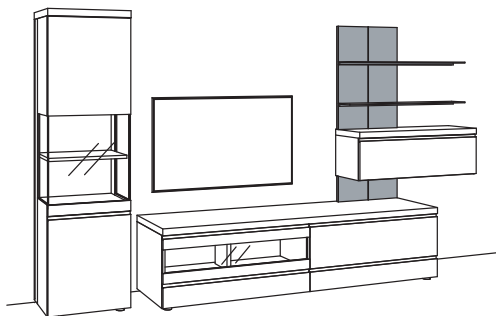

Kombination VP14-....L/R

R= spiegelseitig zur Abbildung (preisgleich)

B 379 cm
H 211 cm
T 53/43/33/20 cm

KOMBI-GESAMTPREIS

Kombination bestehend aus:

1x Vitrine v-plus 3000	5760-....L
1x Lowboard v-plus 3000	5702-....L
1x Paneel v-plus 3000	5785-3880
1x Aufpreis, Paneelkürzung	9999-9973
1x Hängetype v-plus 3000	5704-..80
2x Metallboden v-plus 3000	5781-1800

BELEUCHTUNGS-PAKET:

Komplette Beleuchtung inkl. Trafo, Verlängerung u. Funkdimmer **VC14-0000**

BELEUCHTUNG für Einzelbestellungen:

4x 1er Set LED-Beleuchtung, Vitrine/Lowboard à	5790-0001
1x Ambiente Beleuchtung, Vitrine	5791-0018
1x Ambiente Beleuchtung, Lowboard	5791-0006
1x Ambiente Beleuchtung, Paneel	5793-0001
3x Trafo à	5795-0000
2x Extra Verlängerung v-plus 3000 à	5796-0000
1x Funkdimmer-Set	0094-0039

Zusatzausstattung, wahlweise:

1x Untergestell, Vitrine	5789-..01
1x Untergestellbeleuchtung, Vitrine	5794-0001
1x Kabeldurchlass, Lowboard	5788-0000
1x Kabelblende + TV-Wandhalterung	0098-7239
1x Infrarot-Repeater	0089-0039

Paneel immer in Lack anthrazit matt.