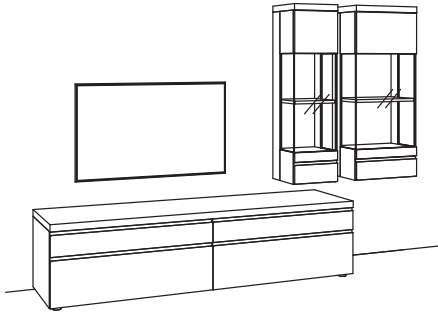

V-PLUS 3000

Lieferbare Ausführungen (bitte ergänzen Sie die 5. - 8. Stelle der Bestell-Nr.):

7280 - Wildeiche hell soft gebürstet geölt, teilmassiv

9. Stelle der Bestell-Nr.:
L= abgebildete Wand
R= spiegelseitige Wand

Untergestell optional:
-18.. - Metall anthrazit matt / -72.. - Wildeiche hell soft gebürstet, geölt

Kombination VP03-....L/R

R= spiegelseitig zur Abbildung (preisgleich)

B 320 cm
H 211 cm
T 53/33 cm

KOMBI-GESAMTPREIS

Kombination bestehend aus:

1x Lowboard v-plus 3000	5701-..80L
1x Hängetype v-plus 3000	5706-....R
1x Hängetype v-plus 3000	5707-....R

BELEUCHTUNGSPAKET:

Komplette Beleuchtung inkl. Trafo, Verlängerung u. Funkdimmer **VC03-0000**

BELEUCHTUNG für Einzelbestellungen:

4x 1er Set LED-Beleuchtung, Hängetype à	5790-0001
1x Ambiente Beleuchtung, Lowboard	5791-0006
1x Touchschalter dimmbar inkl. Trafo	5795-0000
2x Extra Verlängerung à	5796-0000
1x Funkdimmer-Set	0094-0039

Zusatzausstattung, wahlweise:

1x Untergestell, Lowboard	5789-..05
1x Untergestellbeleuchtung, Lowboard	5794-0005
1x Kabeldurchlass, Lowboard	5788-0000