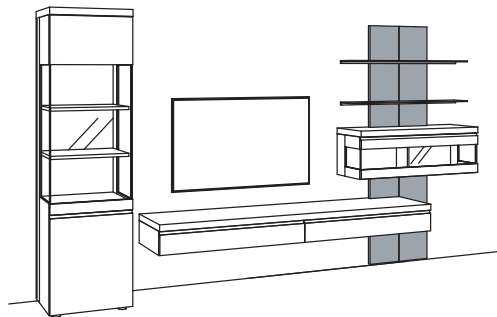

Kombination VP13-....L/R

R= spiegelseitig zur Abbildung (preisgleich)

B 379 cm
H 211 cm
T 43/33/20 cm

KOMBI-GESAMTPREIS

Kombination bestehend aus:

1x	Vitrine v-plus 3000	5761-....L
1x	Hängelowboard v-plus 3000	5681-..80
1x	Hängetype v-plus 3000	5705-....
2x	Metallboden v-plus 3000	5781-1800
1x	Paneel v-plus 3000	5785-3880
1x	Aufpreis, Paneelkürzung	9999-9973