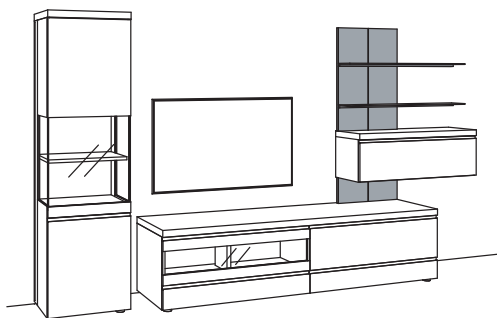

Kombination VP14-....L/R

R= spiegelseitig zur Abbildung (preisgleich)

B 379 cm
H 211 cm
T 53/43/33/20 cm

KOMBI-GESAMTPREIS

Kombination bestehend aus:

1x	Vitrine v-plus 3000	5760-....L
1x	Lowboard v-plus 3000	5702-....L
1x	Paneel v-plus 3000	5785-3880
1x	Aufpreis, Paneelkürzung	9999-9973
1x	Hängetype v-plus 3000	5704-..80
2x	Metallboden v-plus 3000	5781-1800

BELEUCHTUNGS-PAKET:

Komplette Beleuchtung inkl. Trafo, Verlängerung u. Funkdimmer **VC14-0000**

BELEUCHTUNG für Einzelbestellungen:

4x	1er Set LED-Beleuchtung, Vitrine/Lowboard à	5790-0001
1x	Ambiente Beleuchtung, Vitrine	5791-0018
1x	Ambiente Beleuchtung, Lowboard	5791-0006
1x	Ambiente Beleuchtung, Paneel	5793-0001
3x	Touchschalter dimmbar inkl. Trafo à	5795-0000
2x	Extra Verlängerung à	5796-0000
1x	Funkdimmer-Set	0094-0039

Zusatzausstattung, wahlweise:

1x	Untergestell, Vitrine	5789-..01
1x	Untergestellbeleuchtung, Vitrine	5794-0001
1x	Kabeldurchlass, Lowboard	5788-0000

Paneel immer in Lack anthrazit matt.