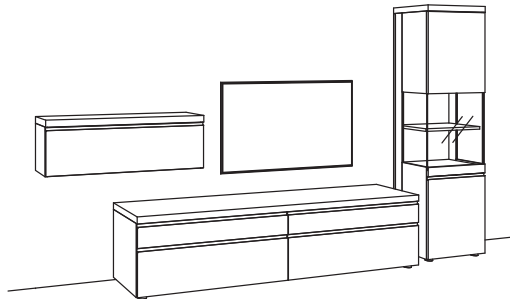

V-PLUS 3000

Lieferbare Ausführungen (bitte ergänzen Sie die 5. - 8. Stelle der Bestell-Nr.):

7280 - Wildeiche hell soft gebürstet geölt, teilmassiv

9. Stelle der Bestell-Nr.:
L= abgebildete Wand
R= spiegelseitige Wand

Untergestell optional:
-18.. - Metall anthrazit matt / -72.. - Wildeiche hell soft gebürstet, geölt

Kombination VP05-....L/R

R= spiegelseitig zur Abbildung (preisgleich)

B 380 cm
H 211 cm
T 53/43/33 cm

KOMBI-GESAMTPREIS

Kombination bestehend aus:

1x Hängetype v-plus 3000	5704-..80
1x Lowboard v-plus 3000	5701-..80L
1x Vitrine v-plus 3000	5760-....R

BELEUCHTUNGS-PAKET:

Komplette Beleuchtung inkl. Trafo, Verlängerung u. Funkdimmer **VC05-0000**

BELEUCHTUNG für Einzelbestellungen:

2x 1er Set LED-Beleuchtung, Vitrine à	5790-0001
1x Ambiente Beleuchtung, Lowboard	5791-0006
1x Ambiente Beleuchtung, Vitrine	5791-0018
2x Touchschalter dimmbar inkl. Trafo à	5795-0000
2x Extra Verlängerung à	5796-0000
1x Funkdimmer-Set	0094-0039

Zusatzausstattung, wahlweise:

1x Untergestell, Lowboard	5789-..05
1x Untergestellbeleuchtung, Lowboard	5794-0005
1x Untergestell, Vitrine	5789-..01
1x Untergestellbeleuchtung, Vitrine	5794-0001
1x Kabeldurchlass, Lowboard	5788-0000