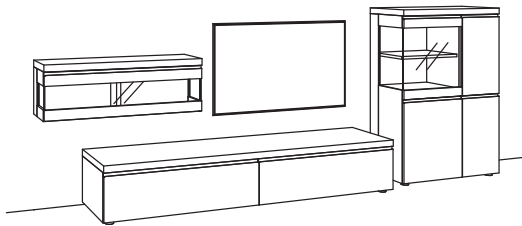

Kombination VP02-....L/R

R= spiegelseitig zur Abbildung (preisgleich)

B 390 cm
H 144 cm
T 53/43/33 cm

KOMBI-GESAMTPREIS

Kombination bestehend aus:

1x Hängetype v-plus 3000	5705-....
1x Lowboard v-plus 3000	5690-..80
1x Highboard v-plus 3000	5749-....L

BELEUCHTUNGS-PAKET:

Komplette Beleuchtung inkl. Trafo, Verlängerung u. Funkdimmer **VC02-0000**

BELEUCHTUNG für Einzelbestellungen:

4x 1er Set LED-Beleuchtung, Hängetype/Highboard à	5790-0001
1x Ambiente Beleuchtung, Lowboard	5791-0003
1x Ambiente Beleuchtung, Highboard	5791-0014
2x Touchschalter dimmbar inkl. Trafo à	5795-0000
2x Extra Verlängerung à	5796-0000
1x Funkdimmer-Set	0094-0039

Zusatzausstattung, wahlweise:

1x Untergestell, Lowboard	5789-..05
1x Untergestellbeleuchtung, Lowboard	5794-0005
1x Untergestell, Highboard	5789-..02
1x Untergestellbeleuchtung, Highboard	5794-0002
1x Kabeldurchlass, Lowboard	5788-0000