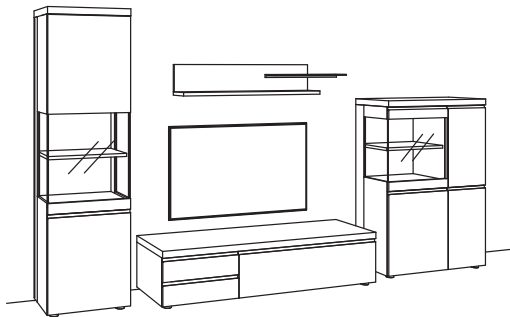

Kombination VP06-....L/R

R= spiegelseitig zur Abbildung (preisgleich)

B 379 cm
H 211 cm
T 53/43/22 cm

KOMBI-GESAMTPREIS

Kombination bestehend aus:

1x Vitrine v-plus 3000	5760-....L
1x Lowboard v-plus 3000	5685-..80R
1x Wand-Paneel v-plus 3000	5771-..18L
1x Highboard v-plus 3000	5749-....L