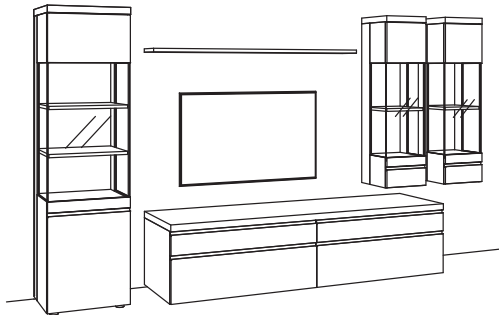

V-PLUS 3000

Lieferbare Ausführungen (bitte ergänzen Sie die 5. - 8. Stelle der Bestell-Nr.):

7280 - Wildeiche hell soft gebürstet geölt, teilmassiv

9. Stelle der Bestell-Nr.:
L= abgebildete Wand
R= spiegelseitige Wand

Untergestell optional:
-18.. - Metall anthrazit matt / -72.. - Wildeiche hell soft gebürstet, geölt

Kombination VP07-....L/R

R= spiegelseitig zur Abbildung (preisgleich)

B 385 cm
H 211 cm
T 53/43/33/20 cm

KOMBI-GESAMTPREIS

Kombination bestehend aus:

1x	Vitrine v-plus 3000	5761-....L
1x	Lowboard v-plus 3000	5701-..80L
1x	Wandboard v-plus 3000	5777-..80
2x	Hängetype v-plus 3000	5706-....R

BELEUCHTUNGS-PAKET:

Komplette Beleuchtung inkl. Trafo, Verlängerung u. Funkdimmer **VC07-0000**

BELEUCHTUNG für Einzelbestellungen:

7x	1er Set LED-Beleuchtung, Vitrine/Hängetype à	5790-0001
1x	3er Set LED-Beleuchtung, Wandboard	5790-0003
1x	Ambiente Beleuchtung, Vitrine	5791-0018
1x	Ambiente Beleuchtung, Lowboard	5791-0006
3x	Touchschalter dimmbar inkl. Trafo à	5795-0000
2x	Extra Verlängerung à	5796-0000
1x	Funkdimmer-Set	0094-0039

Zusatzausstattung, wahlweise:

1x	Untergestell, Vitrine	5789-..01
1x	Untergestellbeleuchtung, Vitrine	5794-0001
1x	Untergestell, Lowboard	5789-..05
1x	Untergestellbeleuchtung, Lowboard	5794-0005
1x	Kabeldurchlass, Lowboard	5788-0000