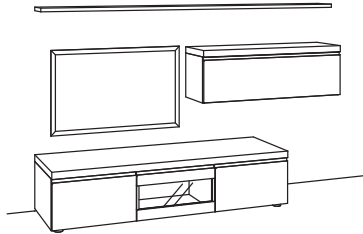

V-PLUS 3000

Lieferbare Ausführungen (bitte ergänzen Sie die 5. - 8. Stelle der Bestell-Nr.):

7280 - Wildeiche hell soft gebürstet geölt, teilmassiv

9. Stelle der Bestell-Nr.:
L= abgebildete Wand
R= spiegelseitige Wand

Untergestell optional:
-18.. - Metall anthrazit matt / -72.. - Wildeiche hell soft gebürstet, geölt

Kombination VP01-....

B 240 cm
H 148 cm
T 53/33/20 cm

KOMBI-GESAMTPREIS

Kombination bestehend aus:

1x Lowboard v-plus 3000	5687-....
1x Wandboard v-plus 3000	5778-..80
1x Hängetype v-plus 3000	5704-..80

BELEUCHTUNGS-PAKET:

Komplette Beleuchtung inkl. Trafo, Verlängerung u. Funkdimmer **VC01-0000**

BELEUCHTUNG für Einzelbestellungen:

1x 1er Set LED-Beleuchtung, Lowboard	5790-0001
1x 4er Set LED-Beleuchtung, Wandboard	5790-0004
1x Ambiente Beleuchtung, Lowboard	5791-0002
1x Touchschalter dimmbar inkl. Trafo	5795-0000
2x Extra Verlängerung à	5796-0000
1x Funkdimmer-Set	0094-0039

Zusatzausstattung, wahlweise:

1x Untergestell, Lowboard	5789-..04
1x Untergestellbeleuchtung, Lowboard	5794-0004
1x Kabeldurchlass, Lowboard	5788-0000