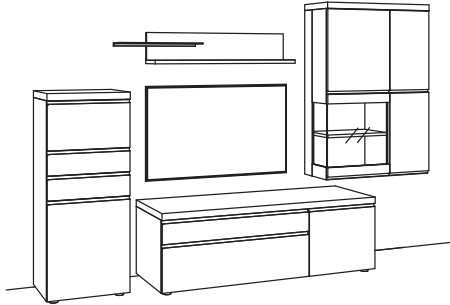

V-PLUS 3000

Lieferbare Ausführungen (bitte ergänzen Sie die 5. - 8. Stelle der Bestell-Nr.):

7280 - Wildeiche hell soft gebürstet geölt, teilmassiv

9. Stelle der Bestell-Nr.:
L= abgebildete Wand
R= spiegelseitige Wand

Untergestell optional:
-18.. - Metall anthrazit matt / -72.. - Wildeiche hell soft gebürstet, geölt

Kombination VP15-....L/R

R= spiegelseitig zur Abbildung (preisgleich)

B	329 cm
H	211 cm
T	53/43/33/22 cm

KOMBI-GESAMTPREIS

Kombination bestehend aus:

1x	Highboard v-plus 3000	5746-..80L
1x	Lowboard v-plus 3000	5698-..80R
1x	Wand-Paneel v-plus 3000	5771-..18R
1x	Hängetype v-plus 3000	5709-....L

BELEUCHTUNGS-PAKET:

Komplette Beleuchtung inkl. Trafo, Verlängerung u. Funkdimmer **VC15-0000**

BELEUCHTUNG für Einzelbestellungen:

2x	1er Set LED-Beleuchtung, Hängetype à	5790-0001
1x	Ambiente Beleuchtung, Wand-Paneel	5792-0002
1x	Ambiente Beleuchtung, Highboard	5791-0013
1x	Ambiente Beleuchtung, Lowboard	5791-0005
2x	Touchschalter dimmbar inkl. Trafo à	5795-0000
1x	Extra Verlängerung	5796-0000
1x	Funkdimmer-Set	0094-0039

Zusatzausstattung, wahlweise:

1x	Untergestell, Highboard	5789-..01
1x	Untergestellbeleuchtung, Highboard	5794-0001
1x	Untergestell, Lowboard	5789-..04
1x	Untergestellbeleuchtung, Lowboard	5794-0004
1x	Kabeldurchlass, Lowboard	5788-0000