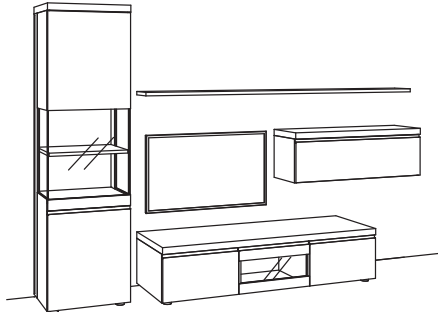

B 320 cm
H 211 cm
T 53/43/33/20 cm

KOMBI-GESAMTPREIS

Kombination bestehend aus:

1x Vitrine v-plus 3000	5760-....L
1x Lowboard v-plus 3000	5687-....
1x Wandboard v-plus 3000	5778-..80
1x Hängetype v-plus 3000	5704-..80