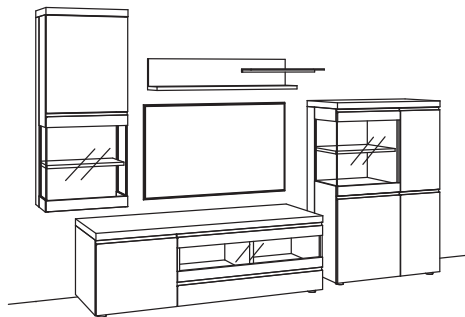

V-PLUS 3000

Lieferbare Ausführungen (bitte ergänzen Sie die 5. - 8. Stelle der Bestell-Nr.):

7280 - Wildeiche hell soft gebürstet geölt, teilmassiv

9. Stelle der Bestell-Nr.:
L= abgebildete Wand
R= spiegelseitige Wand

Untergestell optional:
-18.. - Metall anthrazit matt / -72.. - Wildeiche hell soft gebürstet, geölt

Kombination VP09-....L/R

R= spiegelseitig zur Abbildung (preisgleich)

B 329 cm
H 211 cm
T 53/43/33/22 cm

KOMBI-GESAMTPREIS

Kombination bestehend aus:

1x Hängetype v-plus 3000	5708-....L
1x Lowboard v-plus 3000	5699-....L
1x Wand-Paneel v-plus 3000	5771-...18L
1x Highboard v-plus 3000	5749-....L

BELEUCHTUNGS-PAKET:

Komplette Beleuchtung inkl. Trafo, Verlängerung u. Funkdimmer **VC09-0000**

BELEUCHTUNG für Einzelbestellungen:

6x 1er Set LED-Beleuchtung, Hängetype/Lowboard/Highboard à	5790-0001
1x Ambiente Beleuchtung, Wand-Paneel	5792-0002
1x Ambiente Beleuchtung, Lowboard	5791-0005
1x Ambiente Beleuchtung, Highboard	5791-0014
2x Touchschalter dimmbar inkl. Trafo à	5795-0000
2x Extra Verlängerung à	5796-0000
1x Funkdimmer-Set	0094-0039

Zusatzausstattung, wahlweise:

1x Untergestell, Lowboard	5789-..04
1x Untergestellbeleuchtung, Lowboard	5794-0004
1x Untergestell, Highboard	5789-..02
1x Untergestellbeleuchtung, Highboard	5794-0002
1x Kabeldurchlass, Lowboard	5788-0000