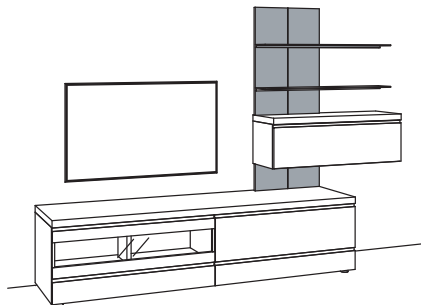

Kombination VP12-....L/R

R= spiegelseitig zur Abbildung (preisgleich)

B 300 cm
H 207 cm
T 53/33/20 cm

KOMBI-GESAMTPREIS

Kombination bestehend aus:

1x Lowboard v-plus 3000	5702-....L
1x Paneel v-plus 3000	5785-3880
1x Aufpreis, Paneelkürzung	9999-9973
1x Hängetype v-plus 3000	5704-..80
2x Metallboden v-plus 3000	5781-1800

BELEUCHTUNGS-PAKET:

Komplette Beleuchtung inkl. Trafo, Verlängerung u. Funkdimmer **VC12-0000**

BELEUCHTUNG für Einzelbestellungen:

2x 1er Set LED-Beleuchtung, Lowboard à	5790-0001
1x Ambiente Beleuchtung, Lowboard	5791-0006
1x Ambiente Beleuchtung, Paneel	5793-0001
2x Touchschalter dimmbar inkl. Trafo à	5795-0000
2x Extra Verlängerung à	5796-0000
1x Funkdimmer-Set	0094-0039

Zusatzausstattung, wahlweise:

1x Kabeldurchlass, Lowboard	5788-0000

Paneel immer in Lack anthrazit matt.