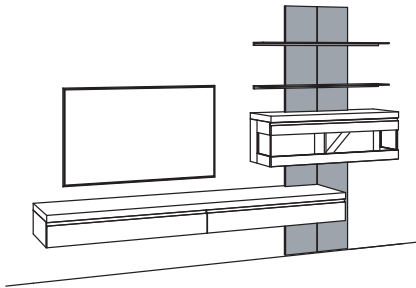

V-PLUS 3000

Lieferbare Ausführungen (bitte ergänzen Sie die 5. - 8. Stelle der Bestell-Nr.):

7280 - Wildeiche hell soft gebürstet geölt, teilmassiv

9. Stelle der Bestell-Nr.:
L= abgebildete Wand
R= spiegelseitige Wand

Untergestell optional:
-18.. - Metall anthrazit matt / -72.. - Wildeiche hell soft gebürstet, geölt

Kombination VP11-....L/R

R= spiegelseitig zur Abbildung (preisgleich)

B 300 cm
H 207 cm
T 43/33/20 cm

KOMBI-GESAMTPREIS

Kombination bestehend aus:

1x Hängelowboard v-plus 3000	5681-..80
1x Hängetype v-plus 3000	5705-....
1x Paneel v-plus 3000	5785-3880
1x Aufpreis, Paneelkürzung	9999-9973
2x Metallboden v-plus 3000	5781-1800

BELEUCHTUNGS-PAKET:

Komplette Beleuchtung inkl. Trafo, Verlängerung u. Funkdimmer **VC11-0000**

BELEUCHTUNG für Einzelbestellungen:

2x 1er Set LED-Beleuchtung, Hängetype à	5790-0001
1x Ambiente Beleuchtung, Paneel	5793-0001
1x Touchschalter dimmbar inkl. Trafo	5795-0000
2x Extra Verlängerung à	5796-0000
1x Funkdimmer-Set	0094-0039

Zusatzausstattung, wahlweise:

1x Kabeldurchlass, Hängelowboard	5788-0000

Paneel immer in Lack anthrazit matt.