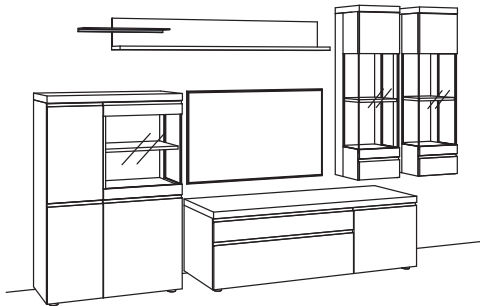

Kombination VP16-....L/R

R= spiegelseitig zur Abbildung (preisgleich)

B	358 cm
H	211 cm
T	53/43/33/22 cm

KOMBI-GESAMTPREIS

Kombination bestehend aus:

1x	Highboard v-plus 3000	5749-....R
1x	Wand-Paneel v-plus 3000	5772-..18R
1x	Lowboard v-plus 3000	5698-..80R
2x	Hängetype v-plus 3000	5706-....R

BELEUCHTUNGS-PAKET:

Komplette Beleuchtung inkl. Trafo, Verlängerung u. Funkdimmer **VC16-0000**

BELEUCHTUNG für Einzelbestellungen:

6x	1er Set LED-Beleuchtung, Highboard/Hängetype à	5790-0001
1x	Ambiente Beleuchtung, Wand-Paneel	5792-0003
1x	Ambiente Beleuchtung, Highboard	5791-0014
1x	Ambiente Beleuchtung, Lowboard	5791-0005
3x	Touchschalter dimmbar inkl. Trafo à	5795-0000
1x	Extra Verlängerung	5796-0000
1x	Funkdimmer-Set	0094-0039

Zusatzausstattung, wahlweise:

1x	Untergestell, Highboard	5789-..02
1x	Untergestellbeleuchtung, Highboard	5794-0002
1x	Untergestell, Lowboard	5789-..04
1x	Untergestellbeleuchtung, Lowboard	5794-0004
1x	Kabeldurchlass, Lowboard	5788-0000