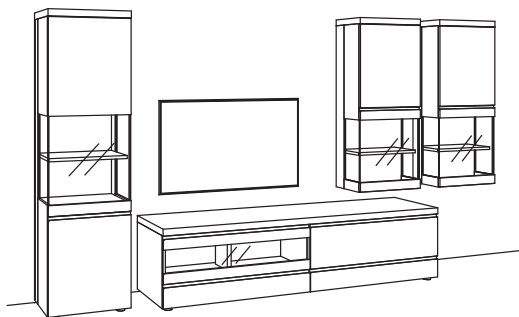

Kombination VP10-....L/R

R= spiegelseitig zur Abbildung (preisgleich)

B 398 cm
H 211 cm
T 53/43/33 cm

KOMBI-GESAMTPREIS

Kombination bestehend aus:

1x Vitrine v-plus 3000	5760-....L
1x Lowboard v-plus 3000	5702-....L
2x Hängetype v-plus 3000	5708-....R