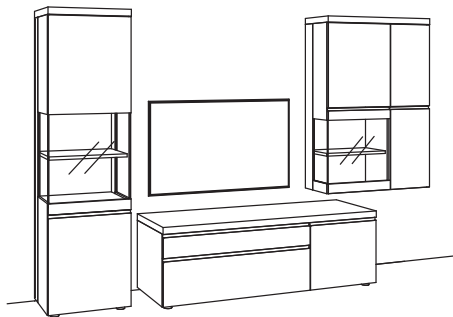

Kombination VP08-....L/R

R= spiegelseitig zur Abbildung (preisgleich)

B 328 cm
H 211 cm
T 53/43/33 cm

KOMBI-GESAMTPREIS

Kombination bestehend aus:

1x	Vitrine v-plus 3000	5760-....L
1x	Lowboard v-plus 3000	5698-..80R
1x	Hängetype v-plus 3000	5709-....L