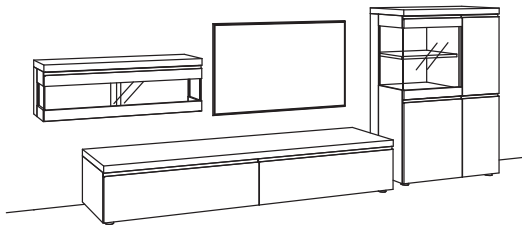

B 390 cm  
H 144 cm  
T 53/43/33 cm**KOMBI-GESAMTPREIS**

Kombination bestehend aus:

1x Hängetype v-plus 3000	5705-....
1x Lowboard v-plus 3000	5690-..80
1x Highboard v-plus 3000	5749-....L

**BELEUCHTUNGS-PAKET:**Komplette Beleuchtung inkl. Trafo, Verlängerung u. Funkdimmer **VC02-0000****BELEUCHTUNG für Einzelbestellungen:**