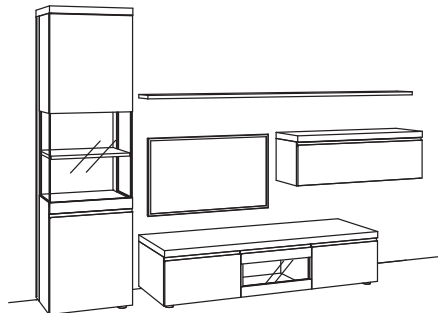

B 320 cm
H 211 cm
T 53/43/33/20 cm

KOMBI-GESAMTPREIS

Kombination bestehend aus:

1x Vitrine v-plus 3000	5760-....L
1x Lowboard v-plus 3000	5687-....
1x Wandboard v-plus 3000	5778-..80
1x Hängetype v-plus 3000	5704-..80