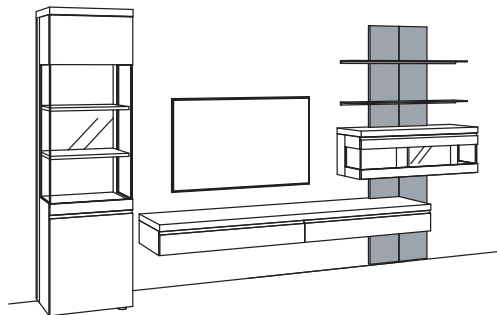

Kombination VP13-....L/R

R= spiegelseitig zur Abbildung (preisgleich)

B 379 cm
H 211 cm
T 43/33/20 cm

KOMBI-GESAMTPREIS

Kombination bestehend aus:

1x	Vitrine v-plus 3000	5761-....L
1x	Hängelowboard v-plus 3000	5681-..80
1x	Hängetype v-plus 3000	5705-....
2x	Metallboden v-plus 3000	5781-1800
1x	Paneel v-plus 3000	5785-3880
1x	Aufpreis, Paneelkürzung	9999-9973