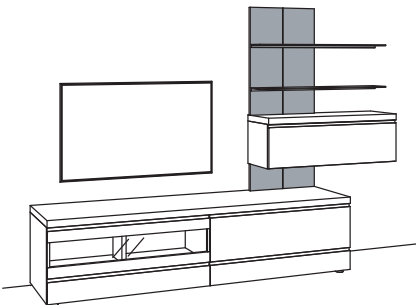

B 300 cm
H 207 cm
T 53/33/20 cm

KOMBI-GESAMTPREIS

Kombination bestehend aus:

1x Lowboard v-plus 3000	5702-....L
1x Paneel v-plus 3000	5785-3880
1x Aufpreis, Paneelkürzung	9999-9973
1x Hängetype v-plus 3000	5704-..80
2x Metallboden v-plus 3000	5781-1800