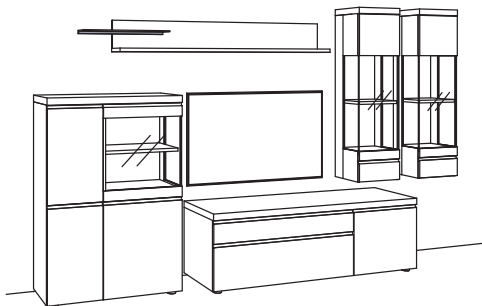

Kombination VP16-....L/R

R= spiegelseitig zur Abbildung (preisgleich)

B	358 cm
H	211 cm
T	53/43/33/22 cm

KOMBI-GESAMTPREIS

Kombination bestehend aus:

1x	Highboard v-plus 3000	5749-....R
1x	Wand-Paneel v-plus 3000	5772-..18R
1x	Lowboard v-plus 3000	5698-..80R
2x	Hängetype v-plus 3000	5706-....R

BELEUCHTUNGS-PAKET:

Komplette Beleuchtung inkl. Trafo, Verlängerung u. Funkdimmer **VC16-0000**

BELEUCHTUNG für Einzelbestellungen:

6x	1er Set LED-Beleuchtung, Highboard/Hängetype à	5790-0001
1x	Ambiente Beleuchtung, Wand-Paneel	5792-0003
1x	Ambiente Beleuchtung, Highboard	5791-0014
1x	Ambiente Beleuchtung, Lowboard	5791-0005
3x	Touchschalter dimmbar inkl. Trafo à	5795-0000
1x	Extra Verlängerung	5796-0000
1x	Funkdimmer-Set	0094-0039

Zusatzausstattung, wahlweise:

1x	Untergestell, Highboard	5789-..02
1x	Untergestellbeleuchtung, Highboard	5794-0002
1x	Untergestell, Lowboard	5789-..04
1x	Untergestellbeleuchtung, Lowboard	5794-0004
1x	Kabeldurchlass, Lowboard	5788-0000