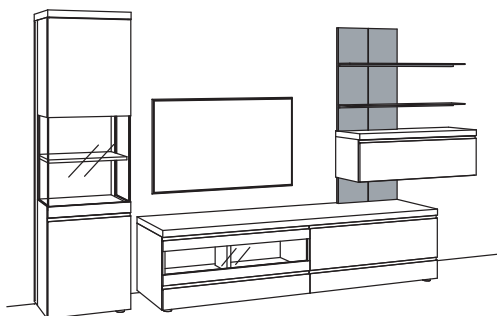

Kombination VP14-....L/R

R= spiegelseitig zur Abbildung (preisgleich)

B 379 cm
H 211 cm
T 53/43/33/20 cm

KOMBI-GESAMTPREIS

Kombination bestehend aus:

1x	Vitrine v-plus 3000	5760-....L
1x	Lowboard v-plus 3000	5702-....L
1x	Paneel v-plus 3000	5785-3880
1x	Aufpreis, Paneelkürzung	9999-9973
1x	Hängetype v-plus 3000	5704-..80
2x	Metallboden v-plus 3000	5781-1800

BELEUCHTUNGS-PAKET:

Komplette Beleuchtung inkl. Trafo, Verlängerung u. Funkdimmer **VC14-0000**

BELEUCHTUNG für Einzelbestellungen:

4x	1er Set LED-Beleuchtung, Vitrine/Lowboard à	5790-0001
1x	Ambiente Beleuchtung, Vitrine	5791-0018
1x	Ambiente Beleuchtung, Lowboard	5791-0006
1x	Ambiente Beleuchtung, Paneel	5793-0001
3x	Touchschalter dimmbar inkl. Trafo à	5795-0000
2x	Extra Verlängerung à	5796-0000
1x	Funkdimmer-Set	0094-0039

Zusatzausstattung, wahlweise:

1x	Untergestell, Vitrine	5789-..01
1x	Untergestellbeleuchtung, Vitrine	5794-0001
1x	Kabeldurchlass, Lowboard	5788-0000

Paneel immer in Lack anthrazit matt.