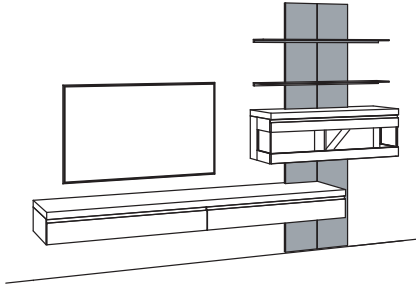

V-PLUS 3000

Lieferbare Ausführungen (bitte ergänzen Sie die 5. - 8. Stelle der Bestell-Nr.):

7280 - Wildeiche hell soft gebürstet geölt, teilmassiv

9. Stelle der Bestell-Nr.:
L= abgebildete Wand
R= spiegelseitige Wand

Untergestell optional:
-18.. - Metall anthrazit matt / -72.. - Wildeiche hell soft gebürstet, geölt

Kombination VP11-....L/R

R= spiegelseitig zur Abbildung (preisgleich)

B 300 cm
H 207 cm
T 43/33/20 cm

KOMBI-GESAMTPREIS

Kombination bestehend aus:

1x Hängelowboard v-plus 3000	5681-..80
1x Hängetype v-plus 3000	5705-....
1x Paneel v-plus 3000	5785-3880
1x Aufpreis, Paneelkürzung	9999-9973
2x Metallboden v-plus 3000	5781-1800

BELEUCHTUNGS-PAKET:

Komplette Beleuchtung inkl. Trafo, Verlängerung u. Funkdimmer **VC11-0000**

BELEUCHTUNG für Einzelbestellungen:

2x 1er Set LED-Beleuchtung, Hängetype à	5790-0001
1x Ambiente Beleuchtung, Paneel	5793-0001
1x Touchschalter dimmbar inkl. Trafo	5795-0000
2x Extra Verlängerung à	5796-0000
1x Funkdimmer-Set	0094-0039

Zusatzausstattung, wahlweise:

1x Kabeldurchlass, Hängelowboard	5788-0000

Paneel immer in Lack anthrazit matt.