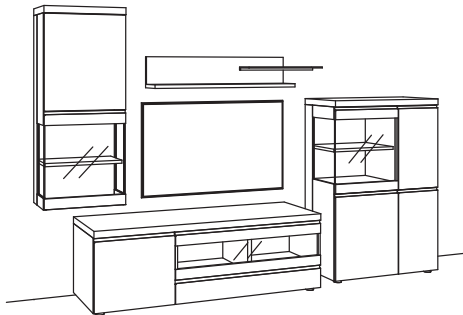

V-PLUS 3000

Lieferbare Ausführungen (bitte ergänzen Sie die 5. - 8. Stelle der Bestell-Nr.):

7280 - Wildeiche hell soft gebürstet geölt, teilmassiv

9. Stelle der Bestell-Nr.:
L= abgebildete Wand
R= spiegelseitige Wand

Untergestell optional:
-18.. - Metall anthrazit matt / -72.. - Wildeiche hell soft gebürstet, geölt

Kombination VP09-....L/R

R= spiegelseitig zur Abbildung (preisgleich)

B 329 cm
H 211 cm
T 53/43/33/22 cm

KOMBI-GESAMTPREIS

Kombination bestehend aus:

1x Hängetype v-plus 3000	5708-....L
1x Lowboard v-plus 3000	5699-....L
1x Wand-Paneel v-plus 3000	5771-...18L
1x Highboard v-plus 3000	5749-....L

BELEUCHTUNGS-PAKET:

Komplette Beleuchtung inkl. Trafo, Verlängerung u. Funkdimmer **VC09-0000**

BELEUCHTUNG für Einzelbestellungen:

6x 1er Set LED-Beleuchtung, Hängetype/Lowboard/Highboard à	5790-0001
1x Ambiente Beleuchtung, Wand-Paneel	5792-0002
1x Ambiente Beleuchtung, Lowboard	5791-0005
1x Ambiente Beleuchtung, Highboard	5791-0014
2x Touchschalter dimmbar inkl. Trafo à	5795-0000
2x Extra Verlängerung à	5796-0000
1x Funkdimmer-Set	0094-0039

Zusatzausstattung, wahlweise:

1x Untergestell, Lowboard	5789-..04
1x Untergestellbeleuchtung, Lowboard	5794-0004
1x Untergestell, Highboard	5789-..02
1x Untergestellbeleuchtung, Highboard	5794-0002
1x Kabeldurchlass, Lowboard	5788-0000