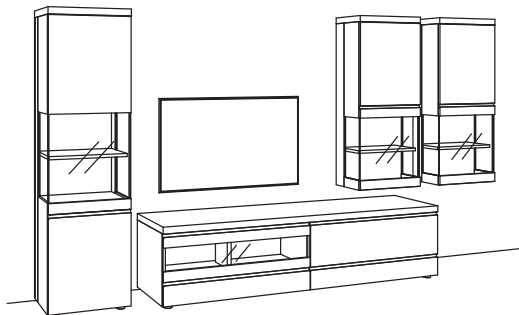

Kombination VP10-....L/R

R= spiegelseitig zur Abbildung (preisgleich)

B 398 cm
H 211 cm
T 53/43/33 cm

KOMBI-GESAMTPREIS

Kombination bestehend aus:

1x Vitrine v-plus 3000	5760-....L
1x Lowboard v-plus 3000	5702-....L
2x Hängetype v-plus 3000	5708-....R