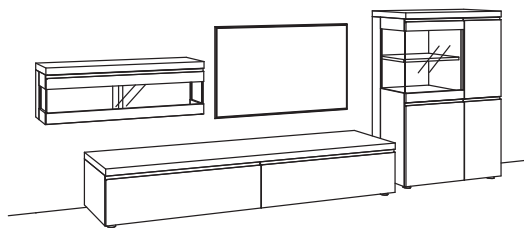

B 390 cm
H 144 cm
T 53/43/33 cm

KOMBI-GESAMTPREIS

Kombination bestehend aus:

1x Hängetype v-plus 3000	5705-....
1x Lowboard v-plus 3000	5690-..80
1x Highboard v-plus 3000	5749-....L

BELEUCHTUNGS-PAKET:

Komplette Beleuchtung inkl. Trafo, Verlängerung u. Funkdimmer **VC02-0000**