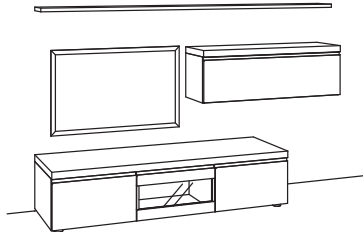

V-PLUS 3000

Lieferbare Ausführungen (bitte ergänzen Sie die 5. - 8. Stelle der Bestell-Nr.):

7280 - Wildeiche hell soft gebürstet geölt, teilmassiv

9. Stelle der Bestell-Nr.:
L= abgebildete Wand
R= spiegelseitige Wand

Untergestell optional:
-18.. - Metall anthrazit matt / -72.. - Wildeiche hell soft gebürstet, geölt

Kombination VP01-....

B 240 cm
H 148 cm
T 53/33/20 cm

KOMBI-GESAMTPREIS

Kombination bestehend aus:

1x Lowboard v-plus 3000	5687-....
1x Wandboard v-plus 3000	5778-..80
1x Hängetype v-plus 3000	5704-..80

BELEUCHTUNGS-PAKET:

Komplette Beleuchtung inkl. Trafo, Verlängerung u. Funkdimmer **VC01-0000**

BELEUCHTUNG für Einzelbestellungen:

1x 1er Set LED-Beleuchtung, Lowboard	5790-0001
1x 4er Set LED-Beleuchtung, Wandboard	5790-0004
1x Ambiente Beleuchtung, Lowboard	5791-0002
1x Touchschalter dimmbar inkl. Trafo	5795-0000
2x Extra Verlängerung à	5796-0000
1x Funkdimmer-Set	0094-0039

Zusatzausstattung, wahlweise:

1x Untergestell, Lowboard	5789-..04
1x Untergestellbeleuchtung, Lowboard	5794-0004
1x Kabeldurchlass, Lowboard	5788-0000

Kombination VP02-....L/R

R= spiegelseitig zur Abbildung (preisgleich)

B 390 cm
H 144 cm
T 53/43/33 cm

KOMBI-GESAMTPREIS

Kombination bestehend aus:

1x Hängetype v-plus 3000	5705-....
1x Lowboard v-plus 3000	5690-..80
1x Highboard v-plus 3000	5749-....L