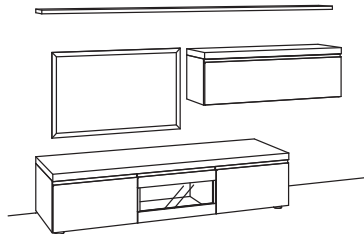

Untergestell optional:
-18.. - Metall anthrazit matt / -72.. - Wildeiche hell soft gebürstet, geölt

Kombination VP01-....

B 240 cm
H 148 cm
T 53/33/20 cm

KOMBI-GESAMTPREIS

Kombination bestehend aus:

1x Lowboard v-plus 3000	5687-....
1x Wandboard v-plus 3000	5778-..80
1x Hängetype v-plus 3000	5704-..80