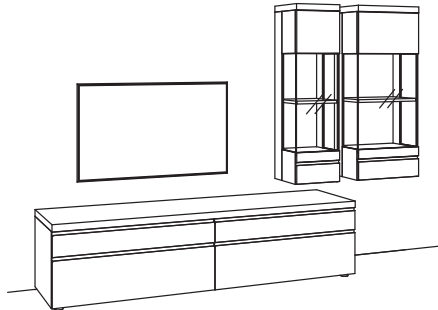

V-PLUS 3000

Lieferbare Ausführungen (bitte ergänzen Sie die 5. - 8. Stelle der Bestell-Nr.):

7280 - Wildeiche hell soft gebürstet geölt, teilmassiv

9. Stelle der Bestell-Nr.:
L= abgebildete Wand
R= spiegelseitige Wand

Untergestell optional:
-18.. - Metall anthrazit matt / -72.. - Wildeiche hell soft gebürstet, geölt

Kombination VP03-....L/R

R= spiegelseitig zur Abbildung (preisgleich)

B 320 cm
H 211 cm
T 53/33 cm

KOMBI-GESAMTPREIS

Kombination bestehend aus:

1x Lowboard v-plus 3000	5701-..80L
1x Hängetype v-plus 3000	5706-....R
1x Hängetype v-plus 3000	5707-....R

BELEUCHTUNGSPAKET:

Komplette Beleuchtung inkl. Trafo, Verlängerung u. Funkdimmer **VC03-0000**

BELEUCHTUNG für Einzelbestellungen:

4x 1er Set LED-Beleuchtung, Hängetype à	5790-0001
1x Ambiente Beleuchtung, Lowboard	5791-0006
1x Touchschalter dimmbar inkl. Trafo	5795-0000
2x Extra Verlängerung à	5796-0000
1x Funkdimmer-Set	0094-0039

Zusatzausstattung, wahlweise:

1x Untergestell, Lowboard	5789-..05
1x Untergestellbeleuchtung, Lowboard	5794-0005
1x Kabeldurchlass, Lowboard	5788-0000