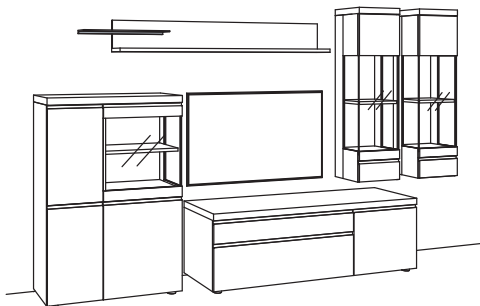

Kombination VP16-....L/R

R= spiegelseitig zur Abbildung (preisgleich)

B 358 cm
H 211 cm
T 53/43/33/22 cm

KOMBI-GESAMTPREIS

Kombination bestehend aus:

1x Highboard v-plus 3000	5749-...R
1x Wand-Paneel v-plus 3000	5772-..18R
1x Lowboard v-plus 3000	5698-..80R
2x Hängetype v-plus 3000	5706-...R

BELEUCHTUNGS-PAKET:

Komplette Beleuchtung inkl. Trafo, Verlängerung u. Funkdimmer **VC16-0000**

BELEUCHTUNG für Einzelbestellungen:

6x 1er Set LED-Beleuchtung, Highboard/Hängetype à	5790-0001
1x Ambiente Beleuchtung, Wand-Paneel	5792-0003
1x Ambiente Beleuchtung, Highboard	5791-0014
1x Ambiente Beleuchtung, Lowboard	5791-0005
3x Touchschalter dimmbar inkl. Trafo à	5795-0000
1x Extra Verlängerung	5796-0000
1x Funkdimmer-Set	0094-0039

Zusatzausstattung, wahlweise:

1x Untergestell, Highboard	5789-..02
1x Untergestellbeleuchtung, Highboard	5794-0002
1x Untergestell, Lowboard	5789-..04
1x Untergestellbeleuchtung, Lowboard	5794-0004
1x Kabeldurchlass, Lowboard	5788-0000