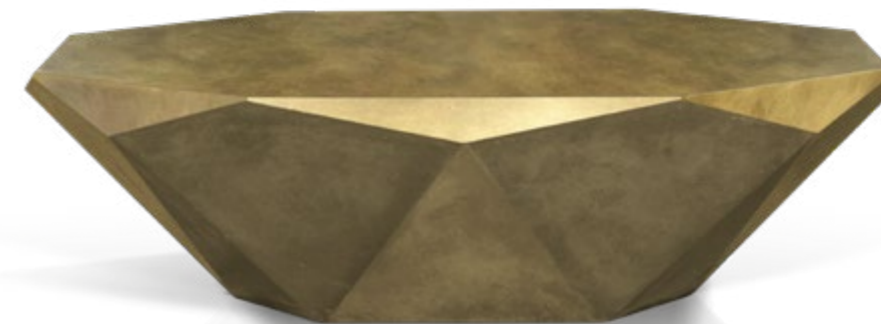

J 145 MA
▶ 138 cm ▼ 78 cm ▲ 40 cm