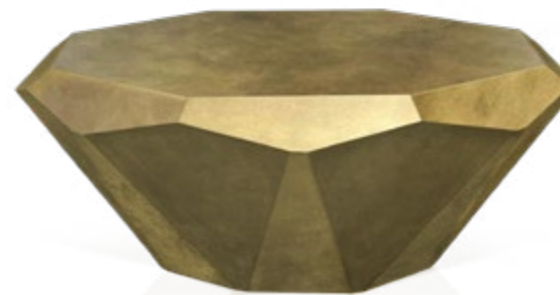

R 145 MA
▶ 103 cm ▼ 103 cm ▲ 40 cm

J 145 MA
▶ 138 cm ▼ 78 cm ▲ 40 cm