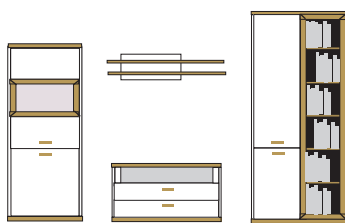

B ca.330 H 218/60/148 T41/50

- bestehend aus:
- Regal 12R 1 x 3275
 - TV-Element 1 x 3200
 - Wandboard 1 x 2415
 - Vitrinenschrank 8R 1 x 3257

PH 455

- mögliches Zubehör:
- 4er Set Holzbodenbeleuchtung 1 x 9334
 - Funkfernbedienung 1 x 9185
 - Einbausteckdose 1 x 9101
 - Vollauszug pro Schubkasten 1 x 9191
 - LED Spot für Vitrine 1 x 9581
 - indirekte Vitrinenbel. für Holzböden 1 x 9361