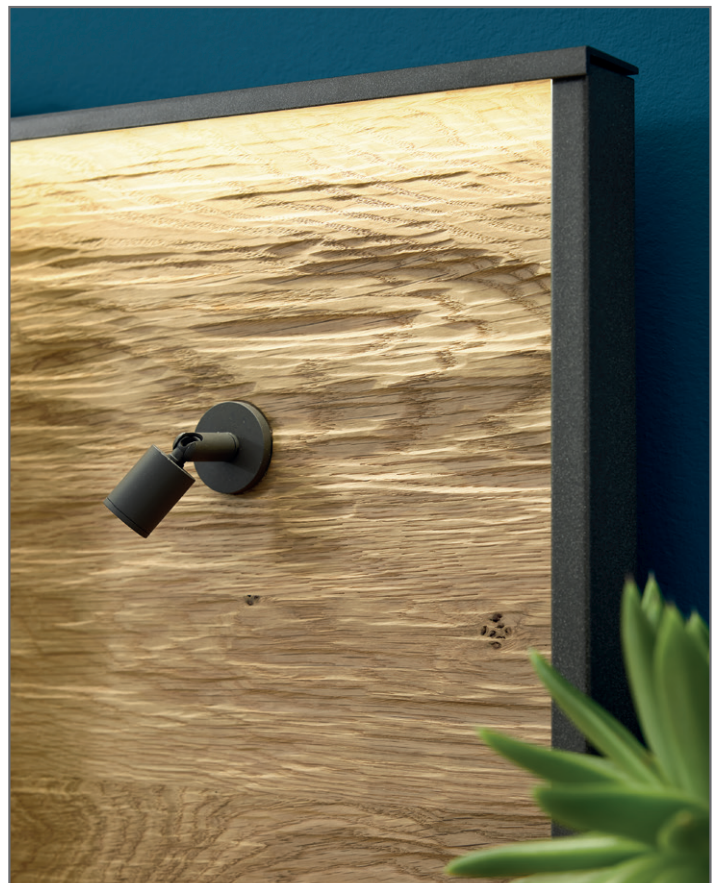

Paneele

für Konsolen

	Beschreibung		Best.-Nr.	EUR
	Paneel für Konsole, in massiv mit Struktur B 30, H 45, T 3,5 cm	Stück links Stück rechts Paar	128 129 130	
	Paneel für Konsole, in massiv mit Struktur, mit schwenkbarem Punktstrahler B 30, H 45, T 3,5 cm	Stück links Stück rechts Paar	131 132 133	
	Indirekte LED-Beleuchtung für Konsolen-Paneele Nicht nachträglich einbaubar! B 1, H 1, T 28 cm	Stück Paar	134 135