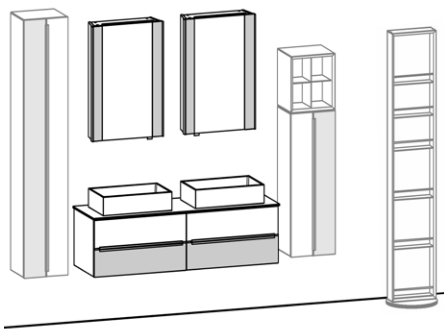

Vorschlag 810004

- Front Colorglas graphit, titan oder weiß
- Absetzung Spaltholz, Altholz-Eiche
- Waschtisch Mineralstein weiß
- Aufsatzbecken Mineralstein weiß, freistehend

bestehend aus:

1 x 810167, 1 x 810311, 1 x 810046, 1 x 810047
B 162,4, H ca. 200, T 50,0 cm

- 1 x 810851 Hänge-Beimöbel links, B 38,4, H 172,8, T 33,1 cm
- 1 x 810746 Hänge-Beimöbel rechts, B 38,4, H 96,0, T 33,1 cm
- 1 x 810707 Hängeregal mit Metalleinsatz, B 38,4, H 38,4, T 33,1 cm
- 1 x 810035 Standkristallspiegel, freistehend und drehbar, Ablagefächer rückseitig, B 38,4, H 182,4, T 12,7, Fuß Ø 42,0 cm
- 2 x 810101 Innenschubkasten oben, hinter Auszug
- 2 x 810925 LED-Spiegelaufsatzbeleuchtung, Anschluss am Kippschalter*
- 2 x 810937 LED-Waschplatzbeleuchtung, Anschluss am Kippschalter*
- 2 x 810911 LED-Griffbeleuchtung für Waschtisch-Hängeschrank*
- 1 x 810935 LED-Griffbeleuchtung für Hänge-Beimöbel links*
- 1 x 810932 LED-Griffbeleuchtung für Hänge-Beimöbel rechts*
- 1 x 810941 Bewegungssensor für LED-Griffbel., Waschtisch-Hängeschrank
- 1 x 810942 Sensorschalter für LED-Griffbeleuchtung, Waschtisch-Hängeschrank
- 2 x 810944 Sensorschalter für LED-Griffbeleuchtung, Hänge-Beimöbel