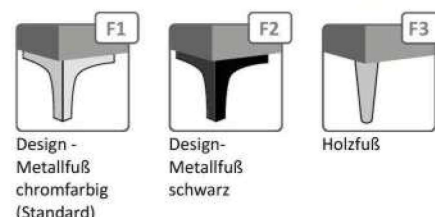

Möbel Letz GmbH
Am Gewerbepark 11
06895 Zahna-Elster

Tel.: 035383 - 6018 50

Fax.: 035383 - 6018 17

AKTIONSMODELL Greta

Der Doppelnutzen: Einzelleihe und Sofa in Einem!

- serienmäßig Federkern im Sitz
- optional mit COMFORT BULTEX- oder Nehl-ALLpur Verpolsterung
- gesund schlafen auf **körpergerecht, quer angelegten Federholzleisten**
- geräumiger, innenbelüfteter, von vorne zu öffnender Bettkasten
- 8-fach abklappbare Armlehne (wahlweise links oder rechts)
- Liegeflächenlänge ca. 200 cm
- inkl. eines durchgehenden, geschwungenen Rückenkissen zum bequemen Sitzen
- **Sitzen + Schlafen auf Komforthöhe plus (47 cm)**
- inkl. chromfarbige Designfüße aus Metall (**F1**) (**F1 = Standard**), auf Wunsch auch preisgleich mit Design-Metallfüßen in schwarz (**F2**) oder mit Holzfüßen (**F3**) (wahlweise in natur, schwarz, mokka o. silberf.)
- zerlegbar bis auf eine Türbreite von 78 cm
- Nacht-Schonbezug NightCover, Beistellsessel, Zierkissen + Hocker s. Zubehör

Hinweis: Bei der Kombination von 2 Stoffpreissgruppen wird generell die höhere berechnet

Liegefläche	80 x 200			
Sitzmaße B H T	153 47 57			
Außenmaße B H T	182 (208) 79 86	Ø 40	40 40	65 65
Stoffbedarf f. Weißpolster	8,50 lfm.	0,50 lfm.	1,00 lfm.	0,70 lfm.
Stoffbedarf f. Bettkasten hinten	2,00 lfm.			
	Einzelleihe inkl. 1 Rückenkissen lang	Dekokissen rund (pro Stück)	Dekokissen- Set (=2 Stück)	Dekokissen (pro Stück)
AKTIONSPREIS				
Stoffkombination: Sofa in Artemis und Rückenkissen in Barcelona oder wahlweise Sofa in Austin uni und Rücken- kissen in Austin gesteppt (jeweils in allen Farben) oder wahlweise komplett in Artemis o. Austin uni (alle Farben)				
Weißpolster				
Stoffgruppe 1				
Stoffgruppe 2				
Stoffgruppe 3				
Stoffgruppe 4				
Stoffgruppe 5				
AP COMFORT BULTEX				
AP nehl ALLpur				
AP Rücken echt				
AP Night Cover				