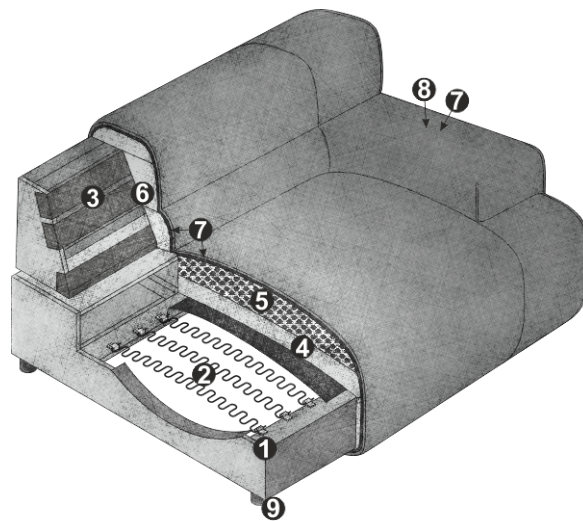

## PRODUKTINFORMATIONEN

- 1 Gestell: **Buche-Holzkonstruktion**
- 2 Unterfederung Sitz: **dauerelastische Nosag-Stahlwellenfeder mit Filzabdeckung**
- 3 Unterfederung Rücken: **flexible Polstergurte**
- 4 Polsteraufbau Sitz: **Premium-Komfortschaumstoff (Raumgewicht 30 kg/m<sup>3</sup>)**
- 5 Polsteraufbau Sitz: **Kammerkissen mit einer Füllung aus Viskose-Schaumstofflocken (70%) und Silikonfasern (30%)**
- 6 Polsteraufbau Rücken: **hochelastischer Kaltschaumstoff (Raumgewicht 25 kg/m<sup>3</sup>)**
- 7 Polsteraufbau Rücken, Sitz und Armteile: **Silikonisierte Polyesterwatte 300g**
- 8 Polsteraufbau Armteil: **Standard-Komfortschaumstoff (Raumgewicht 25 kg/m<sup>3</sup>)**
- 9 Fuss: **Kunststofffuss**