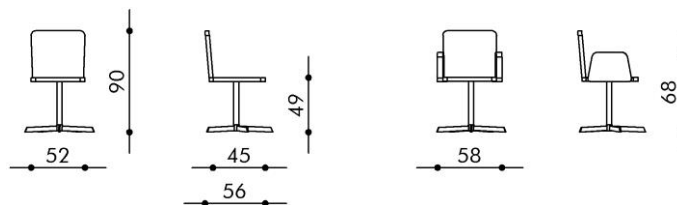

## Maße

Rückenhöhe:	90 cm	Armlehnhöhe:	68 cm
Breite:	52 cm	Breite Armlehnstuhl:	58 cm
Sitzhöhe:	49 cm		
Sitzbreite:	52 cm		
Sitztiefe:	45 cm		

## Technische Daten

Kufenstuhl:

Flachstahl-Freischwinger:

Spinnenfuß:

Kreuzfuß:

Diesen Stuhl gibt es auch mit Softpolster

Technische Änderungen und Irrtum vorbehalten.