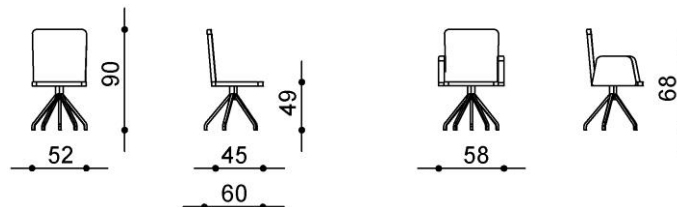

## Maße

Rückenhöhe:	90 cm	Armlehnhöhe:	68 cm
Breite:	52 cm	Breite Armlehnstuhl:	58 cm
Sitzhöhe:	49 cm		
Sitzbreite:	52 cm		
Sitztiefe:	45 cm		

## Technische Daten

Kufenstuhl:

Flachstahl-Freischwinger:

Spinnenfuß:

Kreuzfuß:

Diesen Stuhl gibt es auch mit Softpolster

Technische Änderungen und Irrtum vorbehalten.