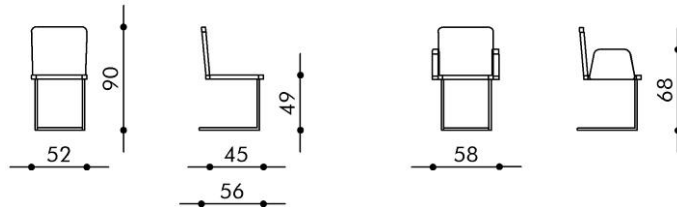

Flachstahl-Freischwinger:

Spinnenfuß: