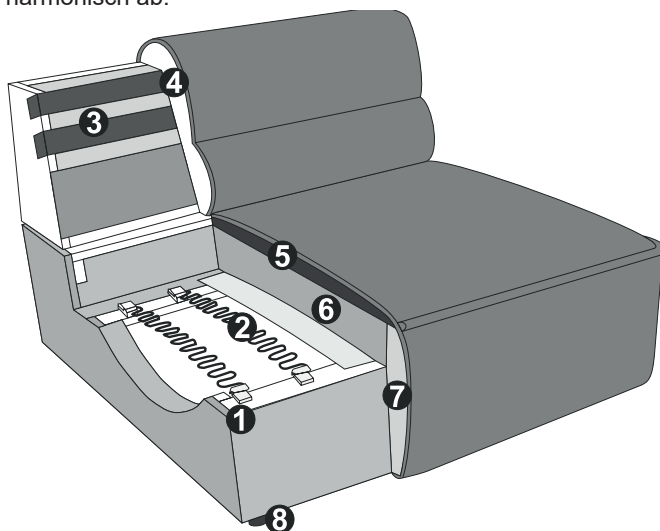

## PRODUKT- UND BESTELLINFORMATIONEN

- 1 Gestell: **Buche-Holzkonstruktion**
- 2 Unterfederung Sitz: **dauerelastische Nosag-Stahlwellenfedern mit Filzabdeckung**
- 3 Unterfederung Rücken: **flexible Polstergurte**
- 4 Polsteraufbau Sitz: **hochelastischer Kaltschaum (Raumgewicht 25 kg/m3)**
- 5 Polsteraufbau Sitz: **Eine weiche Kammerkissenauflage mit einer Füllung aus Visco-(70%) und Silikonflocken (30%)**
- 6 Polsteraufbau Sitz: **hochelastischer Kaltschaum (Raumgewicht 35 kg/m3) mit weicher Hochweichschaumauflage (Raumgewicht 30 kg/m3)**
- 7 Polsteraufbau Sitz: **Schaumabdeckung**
- 8 Fuss: **Kunststoffgleiter / Höhe: 4.5 cm**