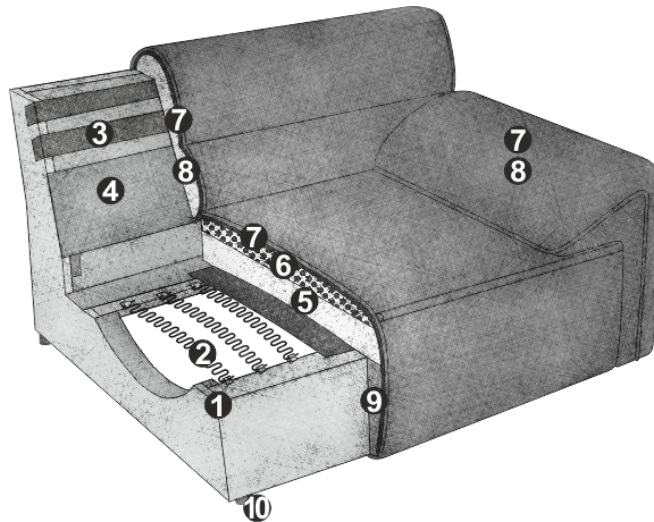

## PRODUKTINFORMATIONEN

- 1 Gestell: **Buche-Holzkonstruktion**
- 2 Unterfederung Sitz: **dauerelastische Nosag-Stahlwellenfedern mit Filzabdeckung**
- 3 Unterfederung Rücken: **flexible Polstergurte**
- 4 Unterfederung Rücken: **Polsterkarton**
- 5 Polsteraufbau Sitz: **hochelastischer Kaltschaumstoff (Raumgewicht 35 kg/m<sup>3</sup>)**
- 6 Polsteraufbau Sitz: **Kammerkissen mit einer Füllung aus Viskose-Schaumstofflocken (70%) und Silikonfasern (30%)**
- 7 Polsteraufbau Rücken, Sitz und Armteil: **Polsterwatte 300g**
- 8 Polsteraufbau Rücken und Armteil: **hochelastischer Kaltschaumstoff (Raumgewicht 25 kg/m<sup>3</sup>)**
- 9 Polsteraufbau Blende: **Standard-Komfortschaumstoff (Raumgewicht 25 kg/m<sup>3</sup>)**
- 10 Fuss: **Kunststofffuss**