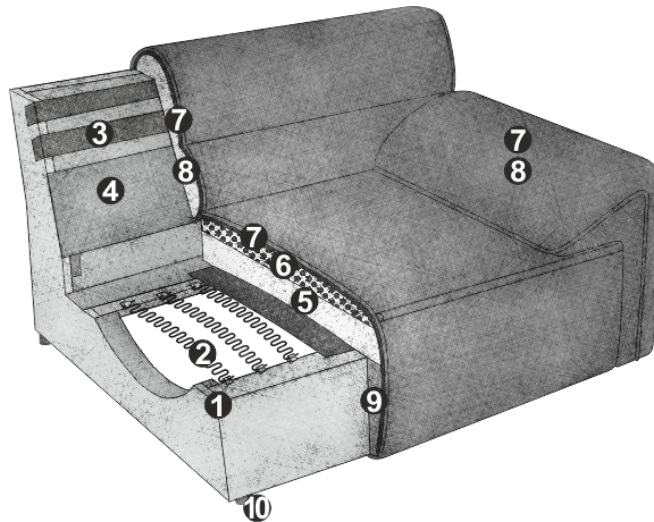

PRODUKTINFORMATIONEN

- 1 Gestell: **Buche-Holzkonstruktion**
- 2 Unterfederung Sitz: **dauerelastische Nosag-Stahlwellenfedern mit Filzabdeckung**
- 3 Unterfederung Rücken: **flexible Polstergurte**
- 4 Unterfederung Rücken: **Polsterkarton**
- 5 Polsteraufbau Sitz: **hochelastischer Kaltschaumstoff (Raumgewicht 35 kg/m³)**
- 6 Polsteraufbau Sitz: **Kammerkissen mit einer Füllung aus Viskose-Schaumstofflocken (70%) und Silikonfasern (30%)**
- 7 Polsteraufbau Rücken, Sitz und Armteil: **Polsterwatte 300g**
- 8 Polsteraufbau Rücken und Armteil: **hochelastischer Kaltschaumstoff (Raumgewicht 25 kg/m³)**
- 9 Polsteraufbau Blende: **Standard-Komfortschaumstoff (Raumgewicht 25 kg/m³)**
- 10 Fuss: **Kunststofffuss**