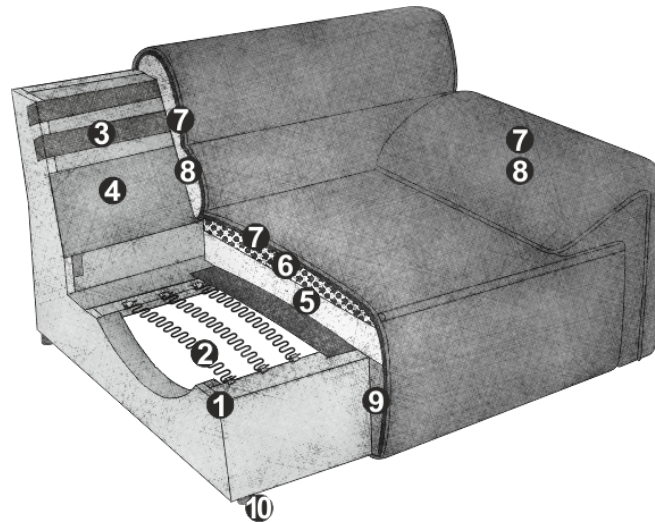

## PRODUKTINFORMATIONEN

- 1 Gestell: **Buche-Holzkonstruktion**
- 2 Unterfederung Sitz: **dauerelastische Nosag-Stahlwellenfedern mit Filzabdeckung**
- 3 Unterfederung Rücken: **flexible Polstergurte**
- 4 Unterfederung Rücken: **Polsterkarton**
- 5 Polsteraufbau Sitz: **hochelastischer Kaltschaumstoff (Raumgewicht 35 kg/m<sup>3</sup>)**
- 6 Polsteraufbau Sitz: **Kammerkissen mit einer Füllung aus Viskose-Schaumstofflocken (70%) und Silikonfasern (30%)**
- 7 Polsteraufbau Rücken, Sitz und Armteil: **Polsterwatte 300g**
- 8 Polsteraufbau Rücken und Armteil: **hochelastischer Kaltschaumstoff (Raumgewicht 25 kg/m<sup>3</sup>)**
- 9 Polsteraufbau Blende: **Standard-Komfortschaumstoff (Raumgewicht 25 kg/m<sup>3</sup>)**
- 10 Fuss: **Kunststofffuss**